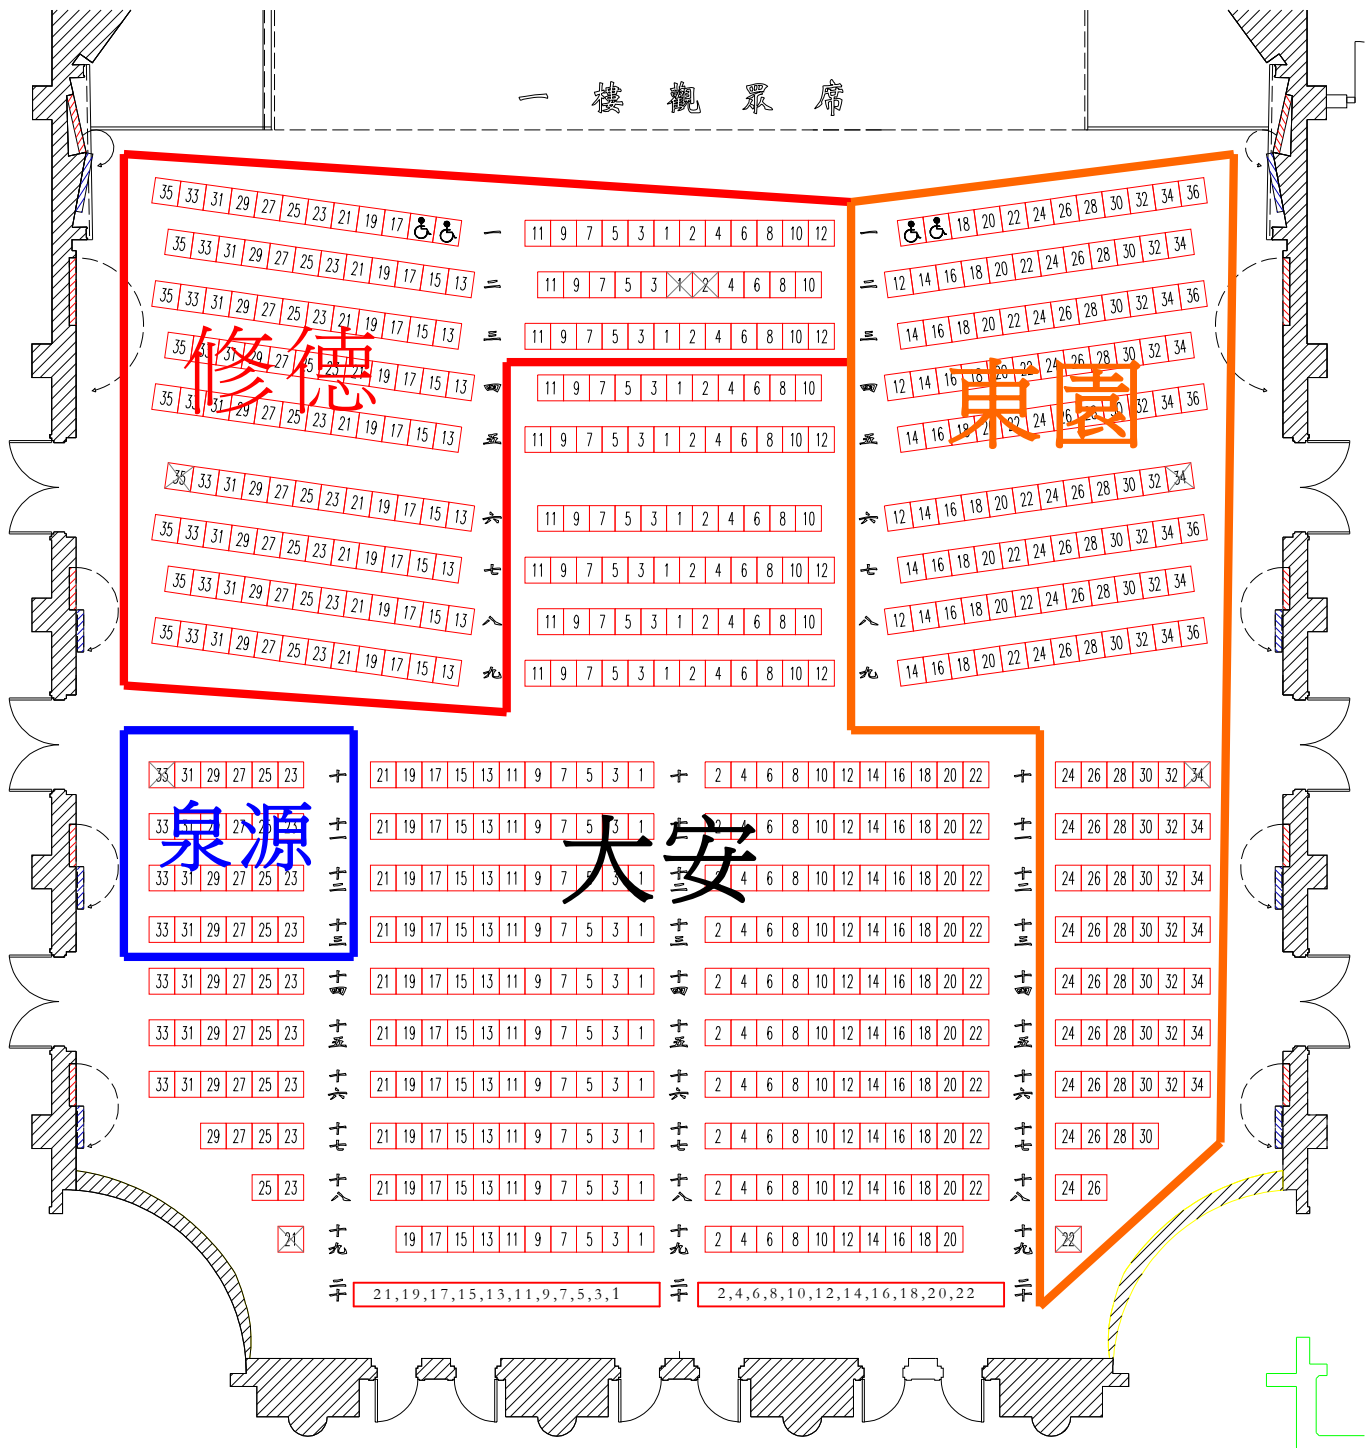

一樓觀眾席圖樣

2013/11/05(二) 演出 10:40 泉源 22 修德 135 東園 150 大安 310 (一樓其餘座位)

二樓觀眾席圖樣

2013/11/05(二) 演出 10:40 龍山 70 逸仙 110 康寧 208 (二樓其餘座位)