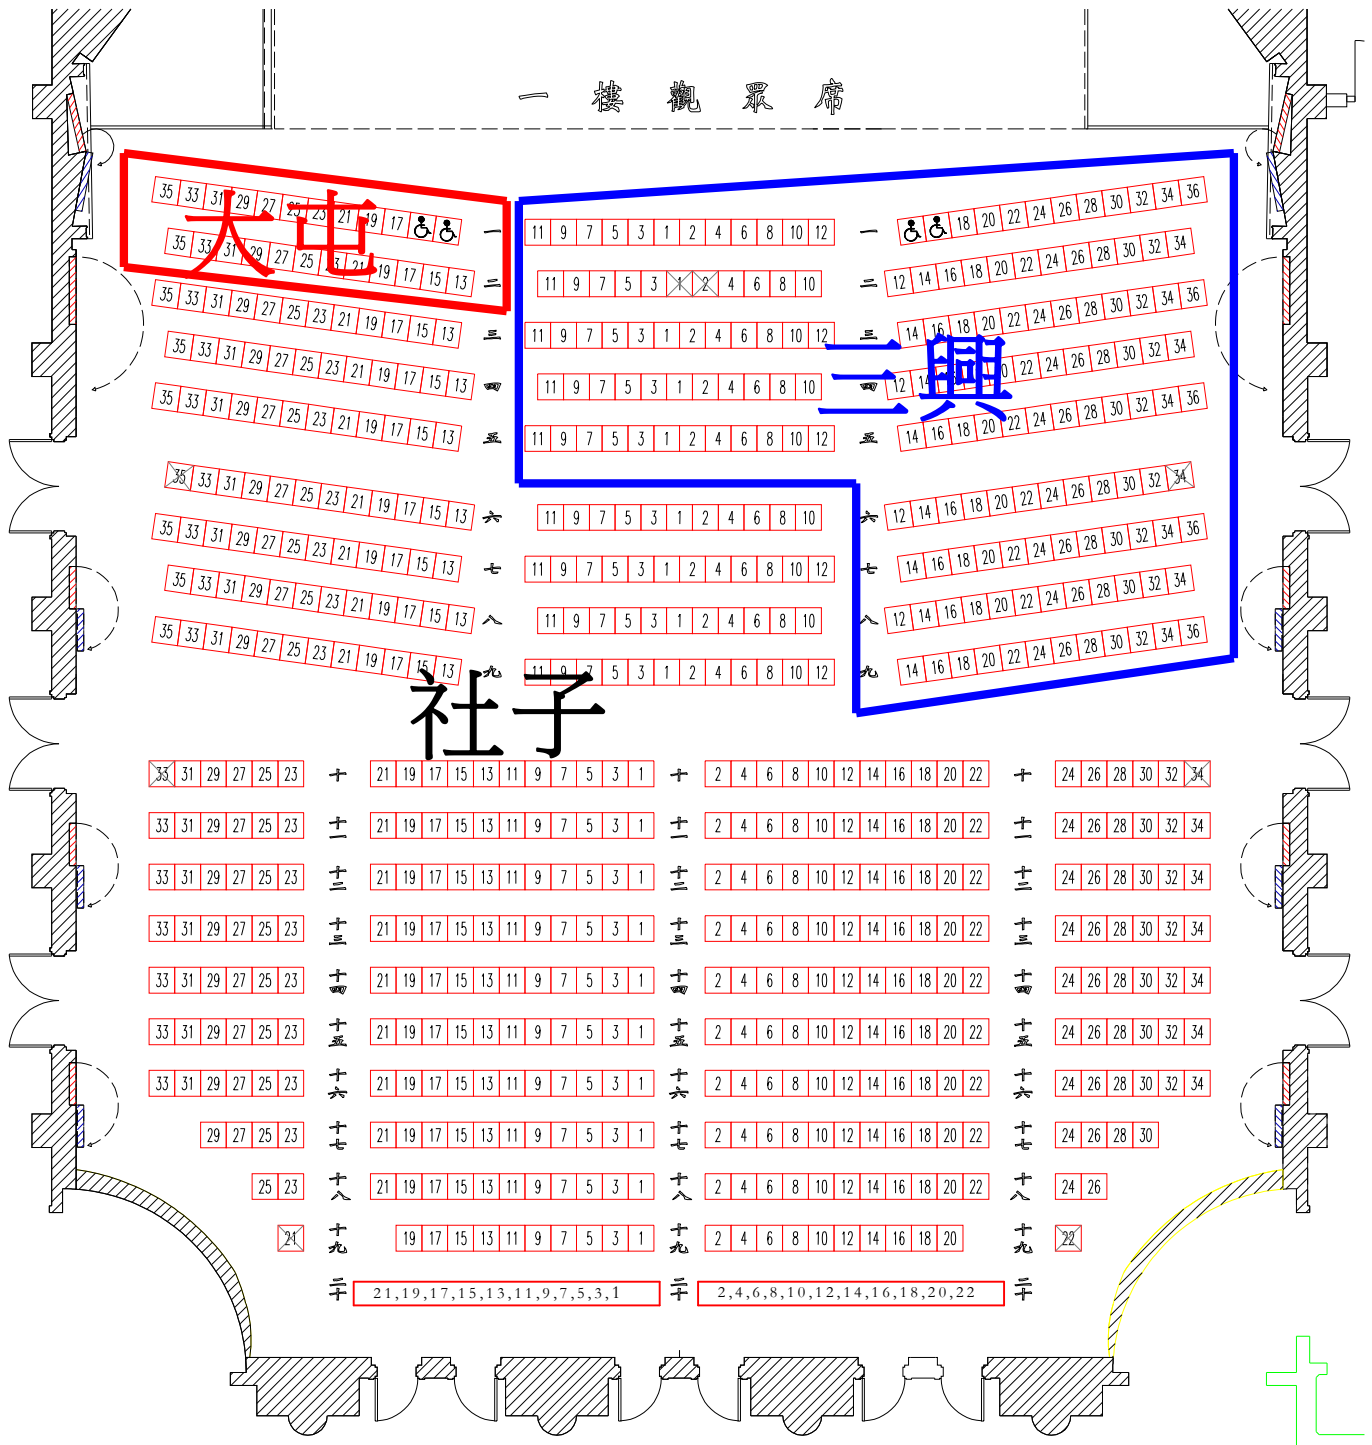

一樓觀眾席圖樣

2013/11/06(三) 演出 09:00 大屯 22 三興 160 社子 300 (一樓其餘座位)

二樓觀眾席圖樣

2013/11/06(三) 演出 09:00 博嘉 27 芝山 120 (二樓其餘座位)