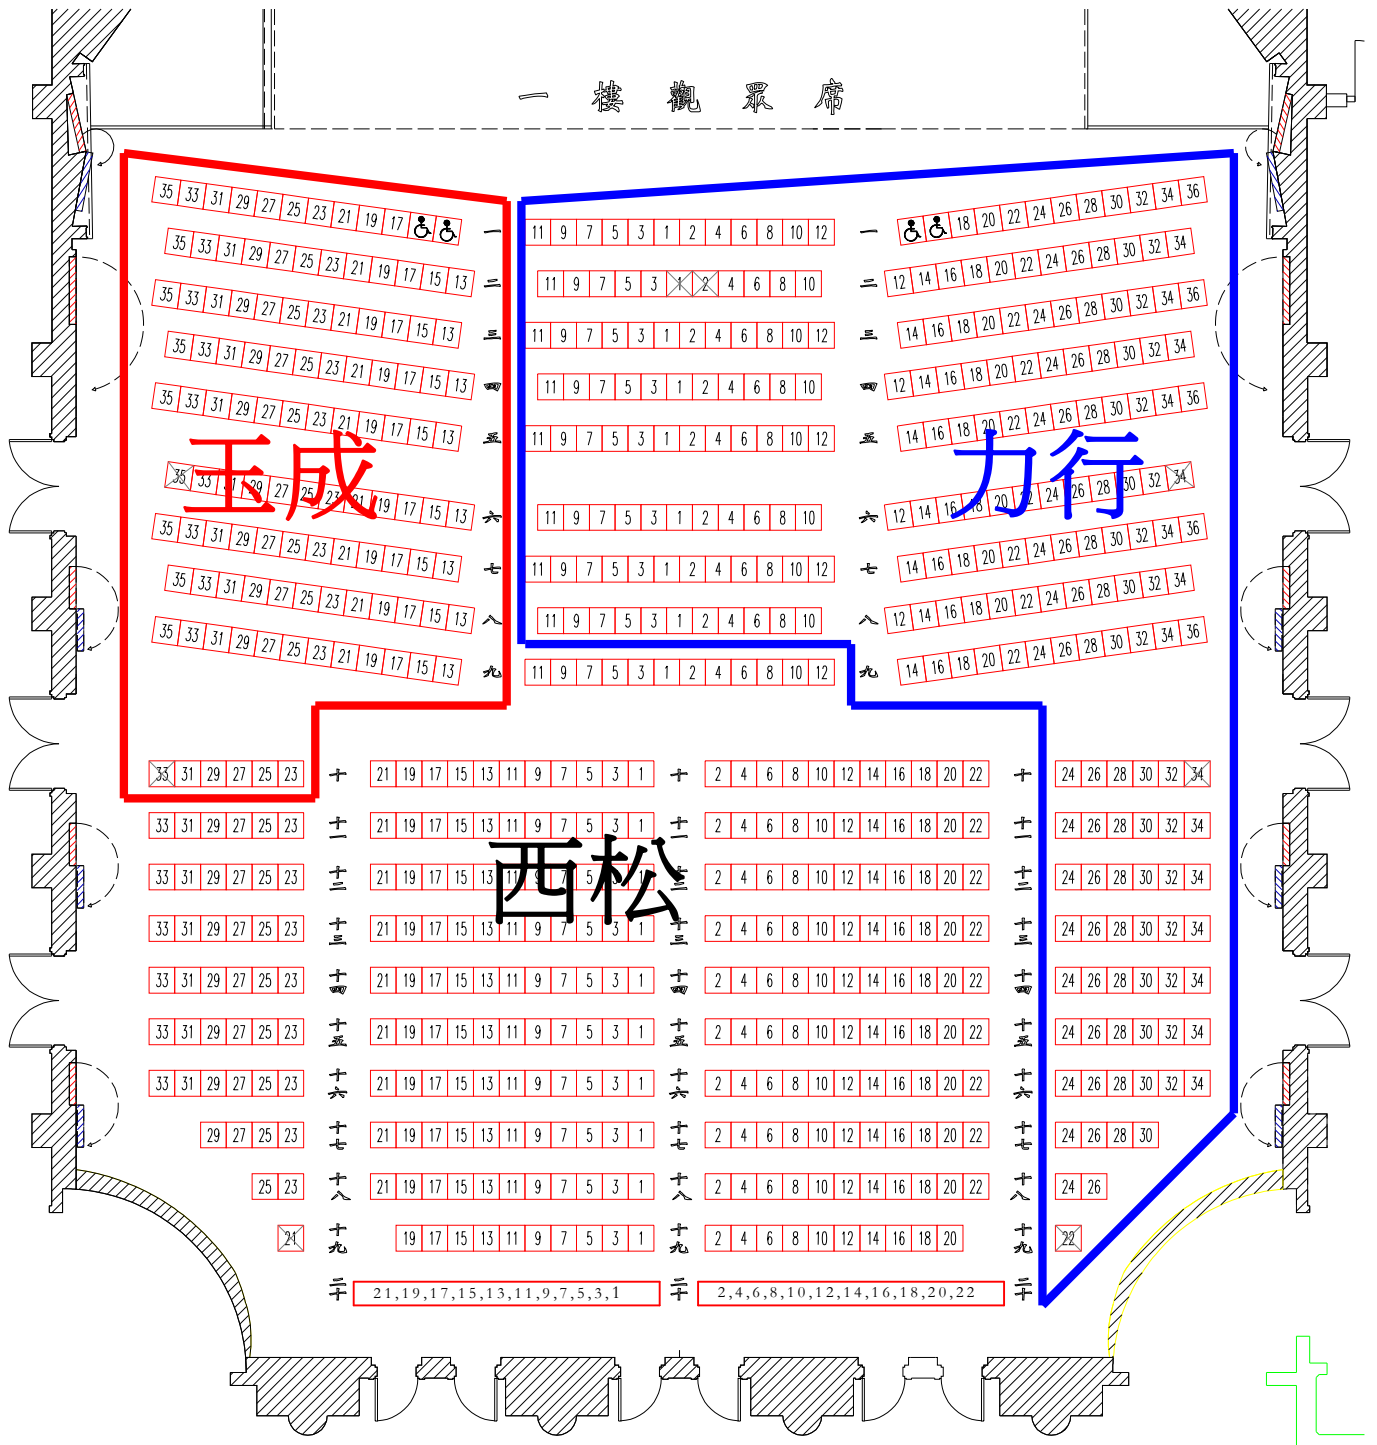

一樓觀眾席圖樣

2013/11/08(五) 演出 09:00 玉成 112 力行 246 西松 275 (一樓其餘座位)

二樓觀眾席圖樣

2013/11/08(五) 演出 09:00 桃源 63 東新 125 吳興 231 (二樓其餘座位)