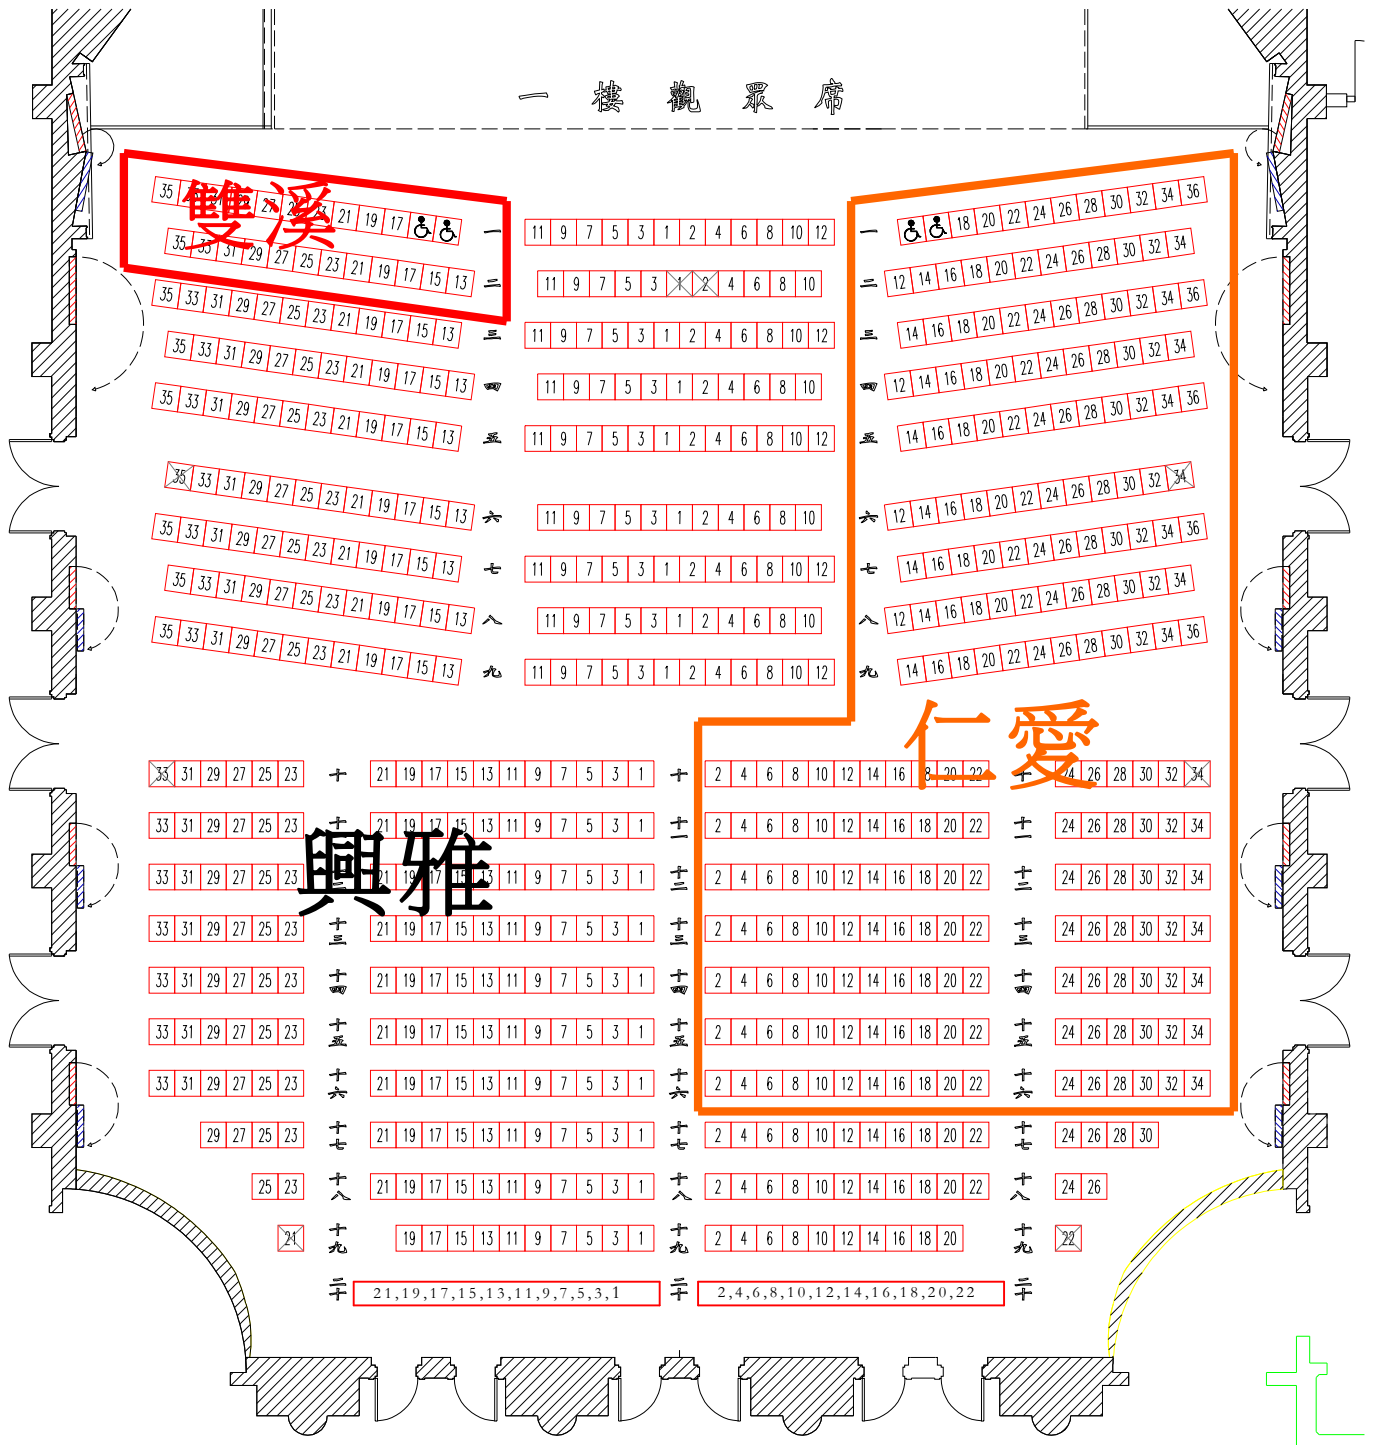

一樓觀眾席圖樣

2013/11/11(一) 演出 10:40 雙溪 20 仁愛 225 興雅 262 (一樓其餘座位)

二樓觀眾席圖樣

2013/11/11(一) 演出 10:40 長春 214 (二樓座位)