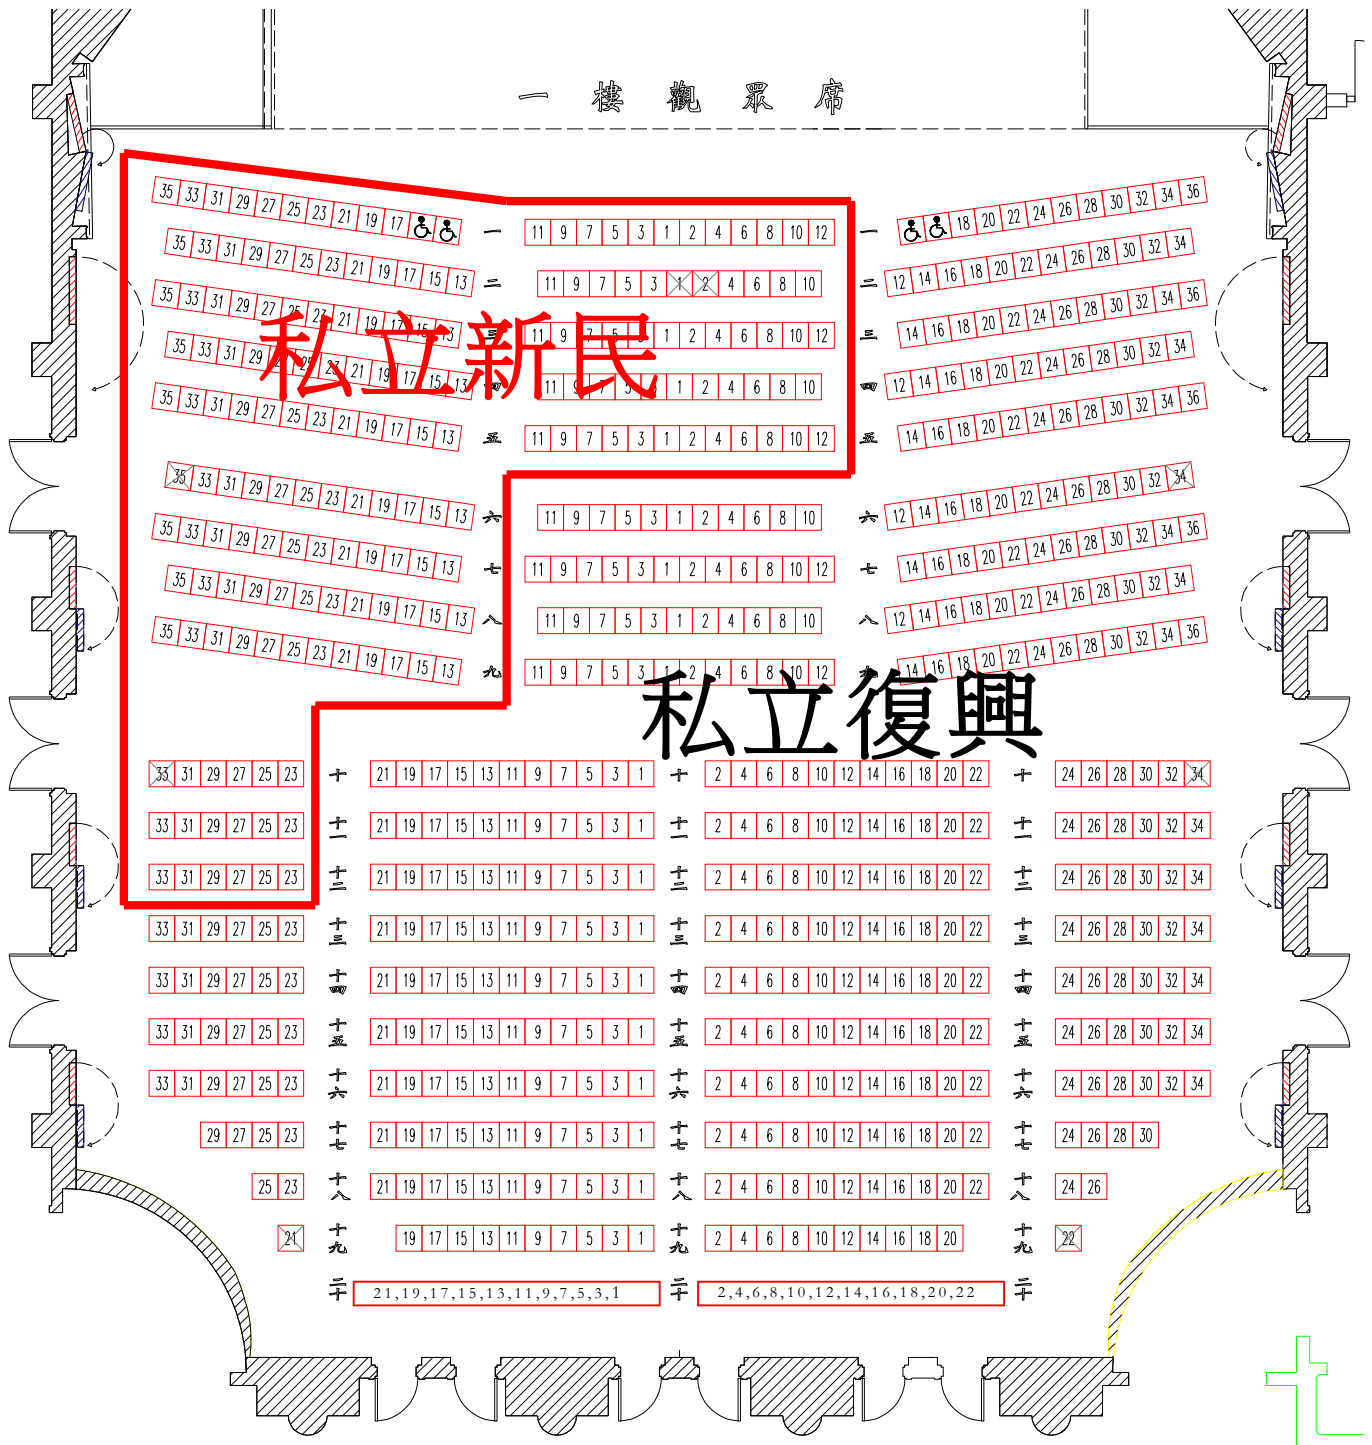

一樓觀眾席圖樣

2013/11/13(三) 演出 09:00 私立新民 175 私立復興 (一樓其餘座位)

二樓觀眾席圖樣

2013/11/13(三) 演出 09:00 景美 140 仁愛 165 (二樓其餘座位)