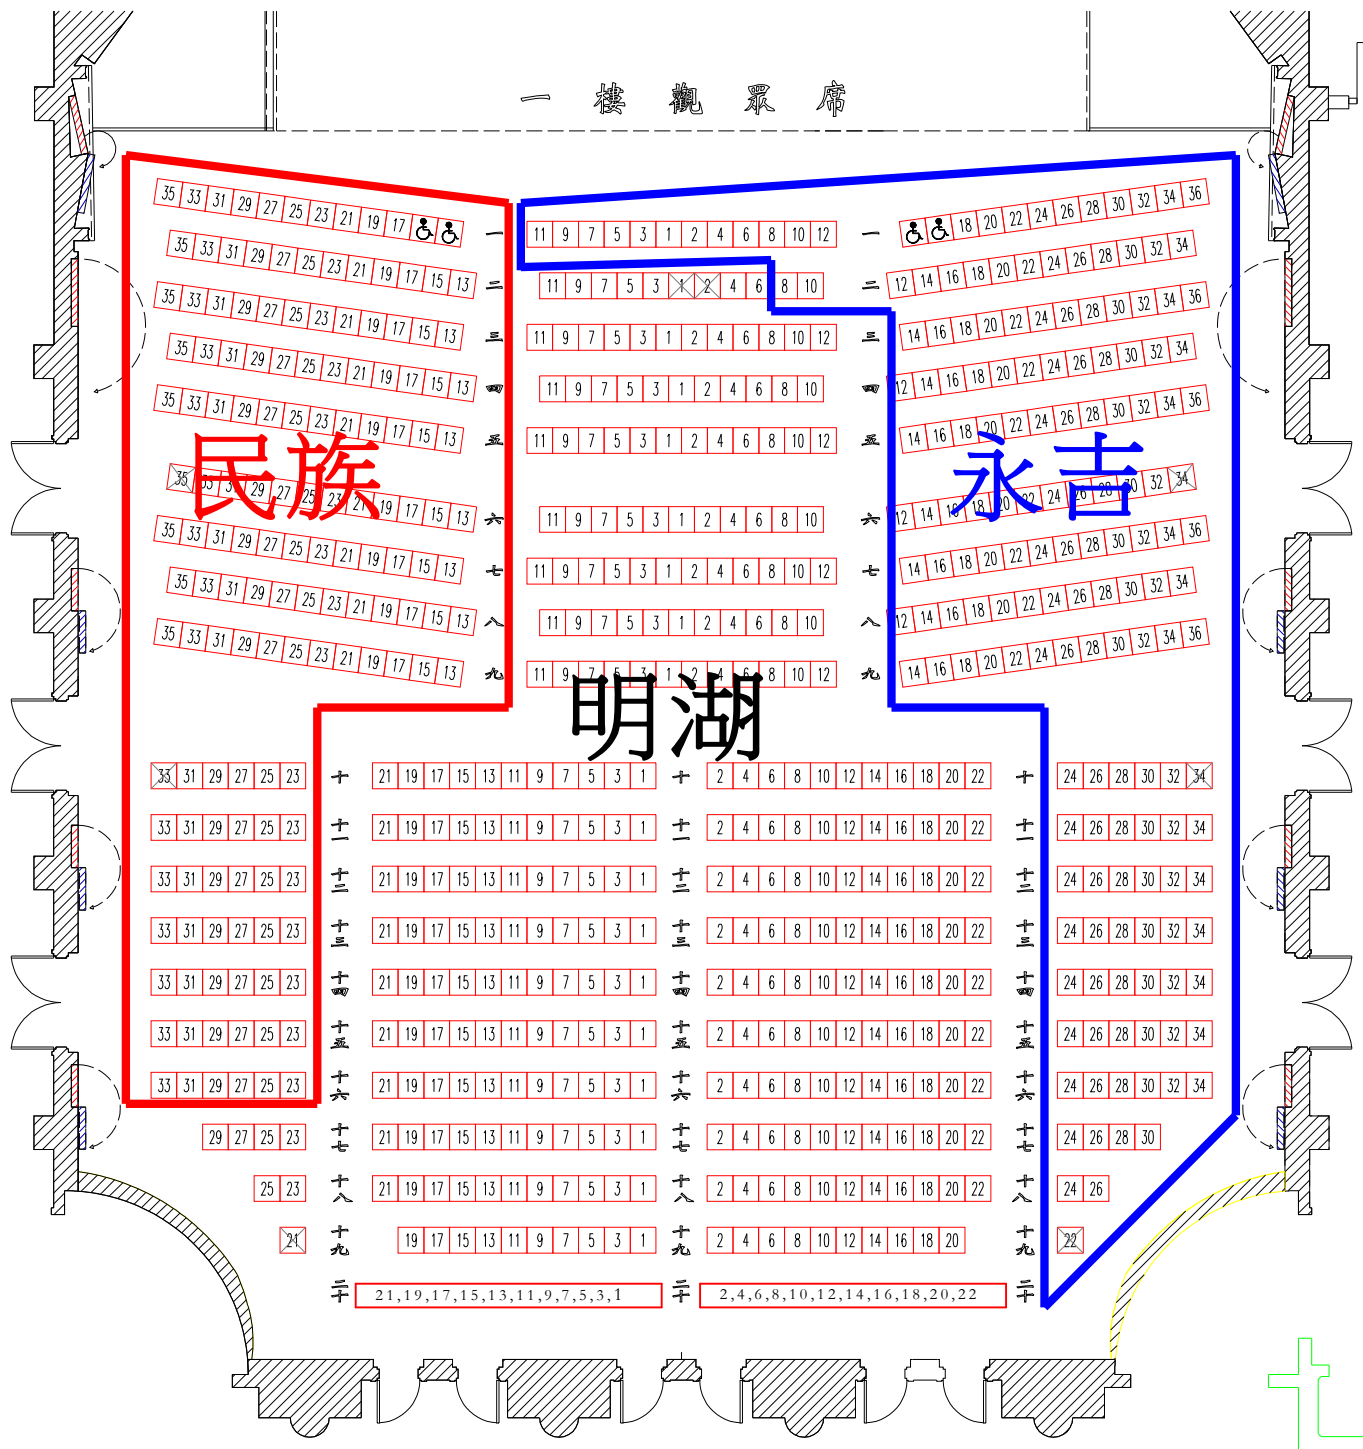

一樓觀眾席圖樣

2013/11/12(二) 演出 09:00 民族 150 永吉 170 明湖 323 (一樓其餘座位)

二樓觀眾席圖樣

2013/11/12(二) 演出 09:00 潭美 41 士東 146 私立靜心 270 (二樓其餘座位)

二樓觀眾席