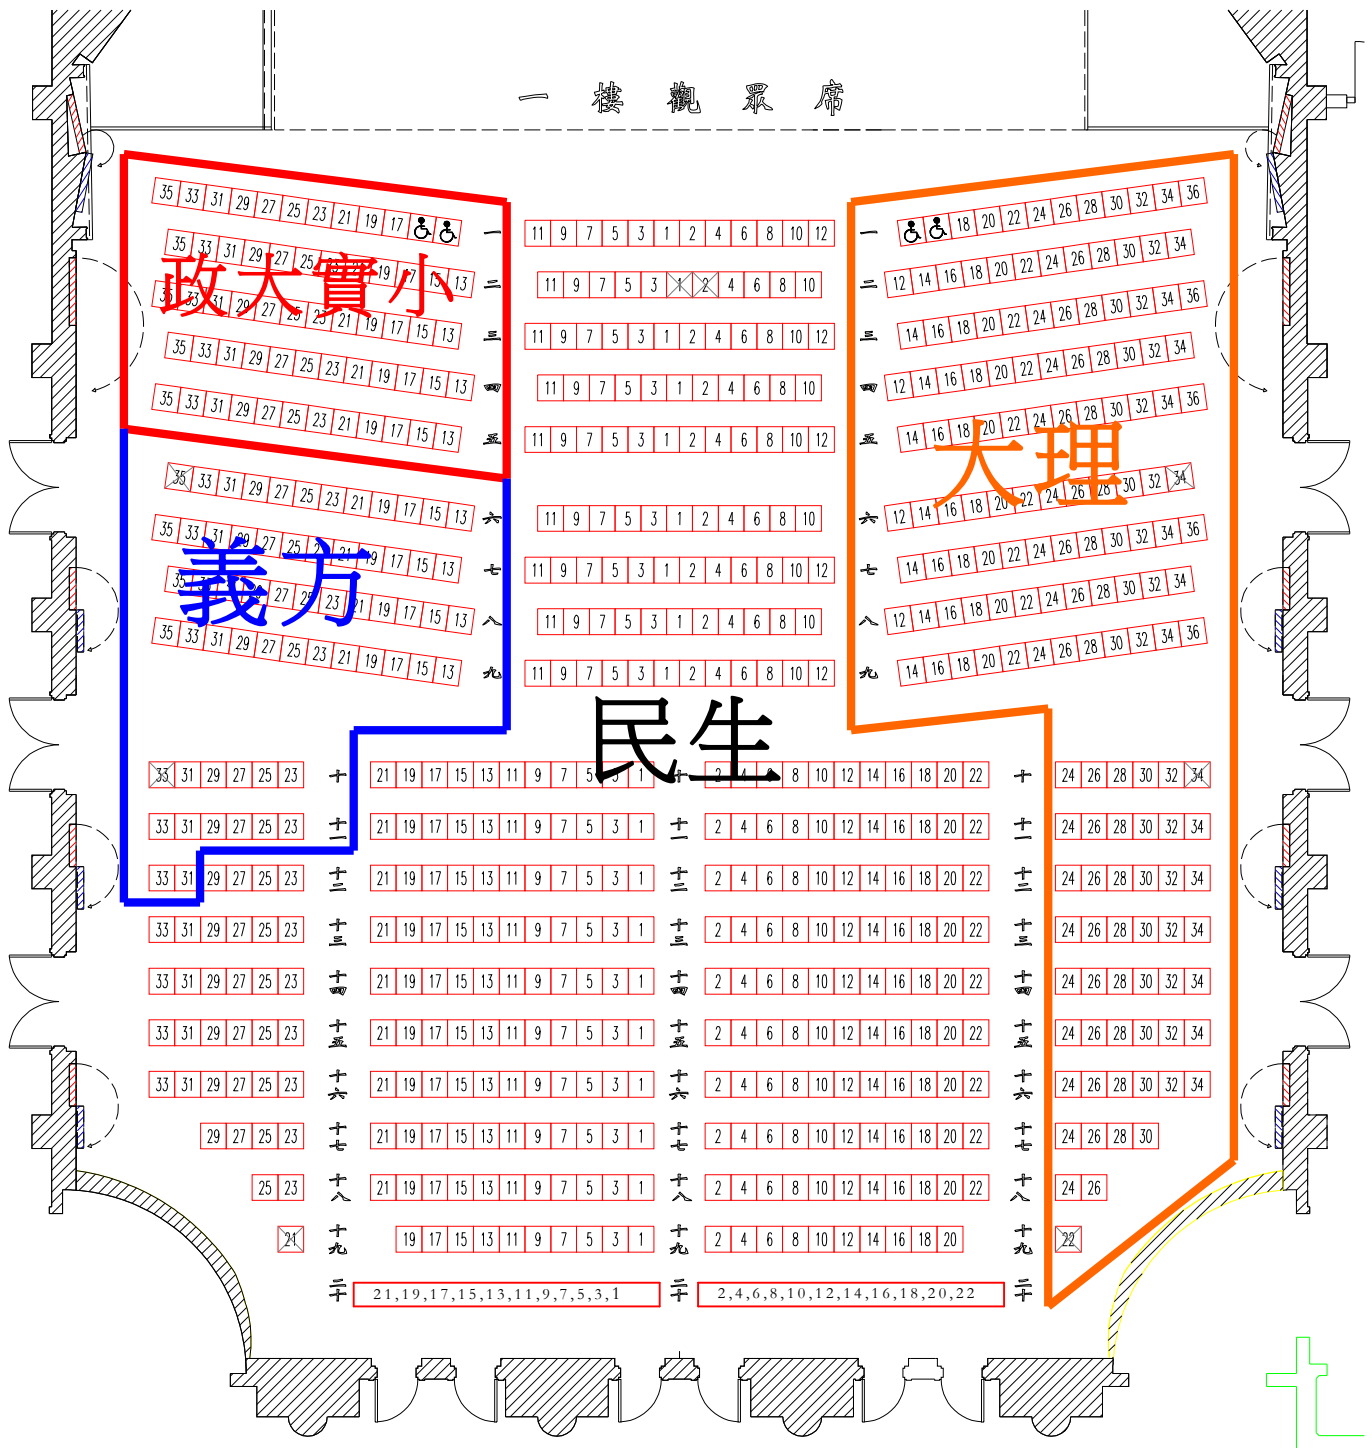

一樓觀眾席圖樣

2013/11/12(二) 演出 10:40 政大實小 60 義方 61 大理 120 民生 400 (一樓其餘座位)

二樓觀眾席圖樣

2013/11/12(二) 演出 10:40 南港 180 麗湖 264 (二樓其餘座位)