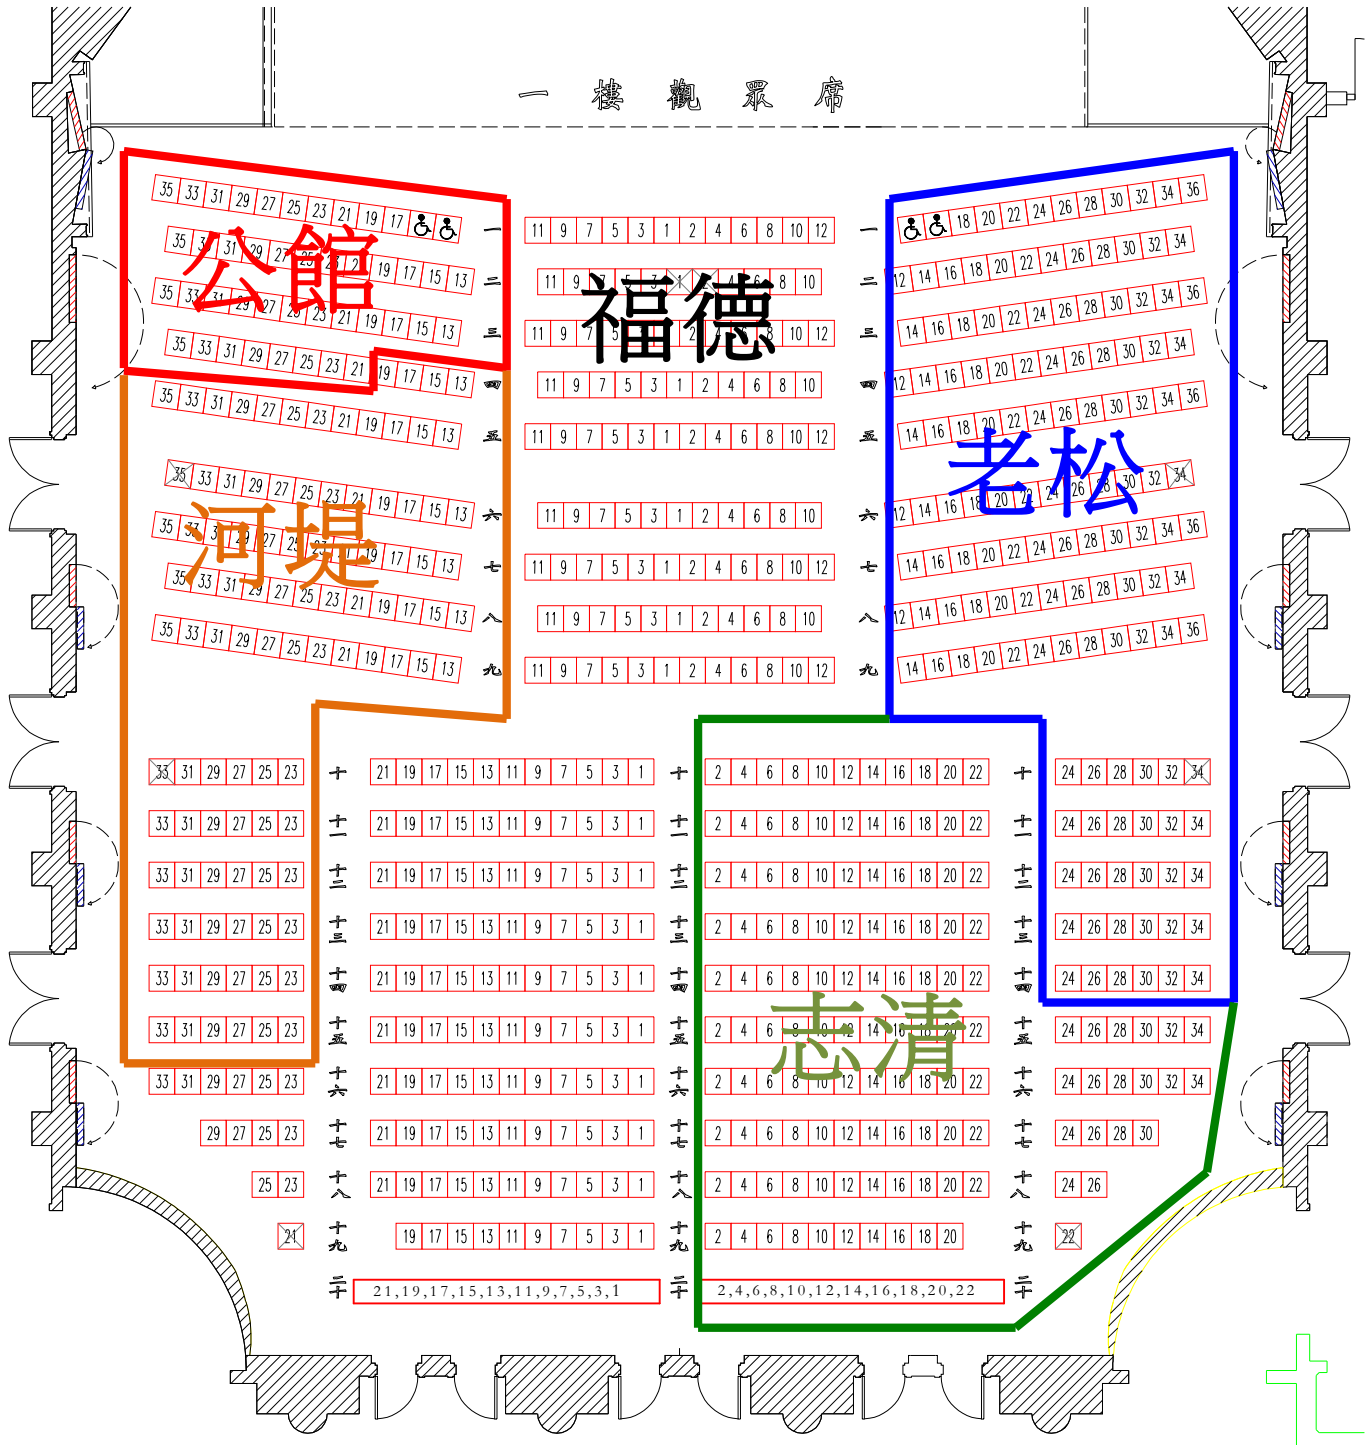

一樓觀眾席圖樣

2013/11/14(四) 演出 09:00

公館 40 河堤 95 老松 135 志清 136
福德 185 (一樓其餘座位)

二樓觀眾席圖樣

2013/11/14(四) 演出 09:00 西湖 110 南湖 273 (二樓其餘座位)