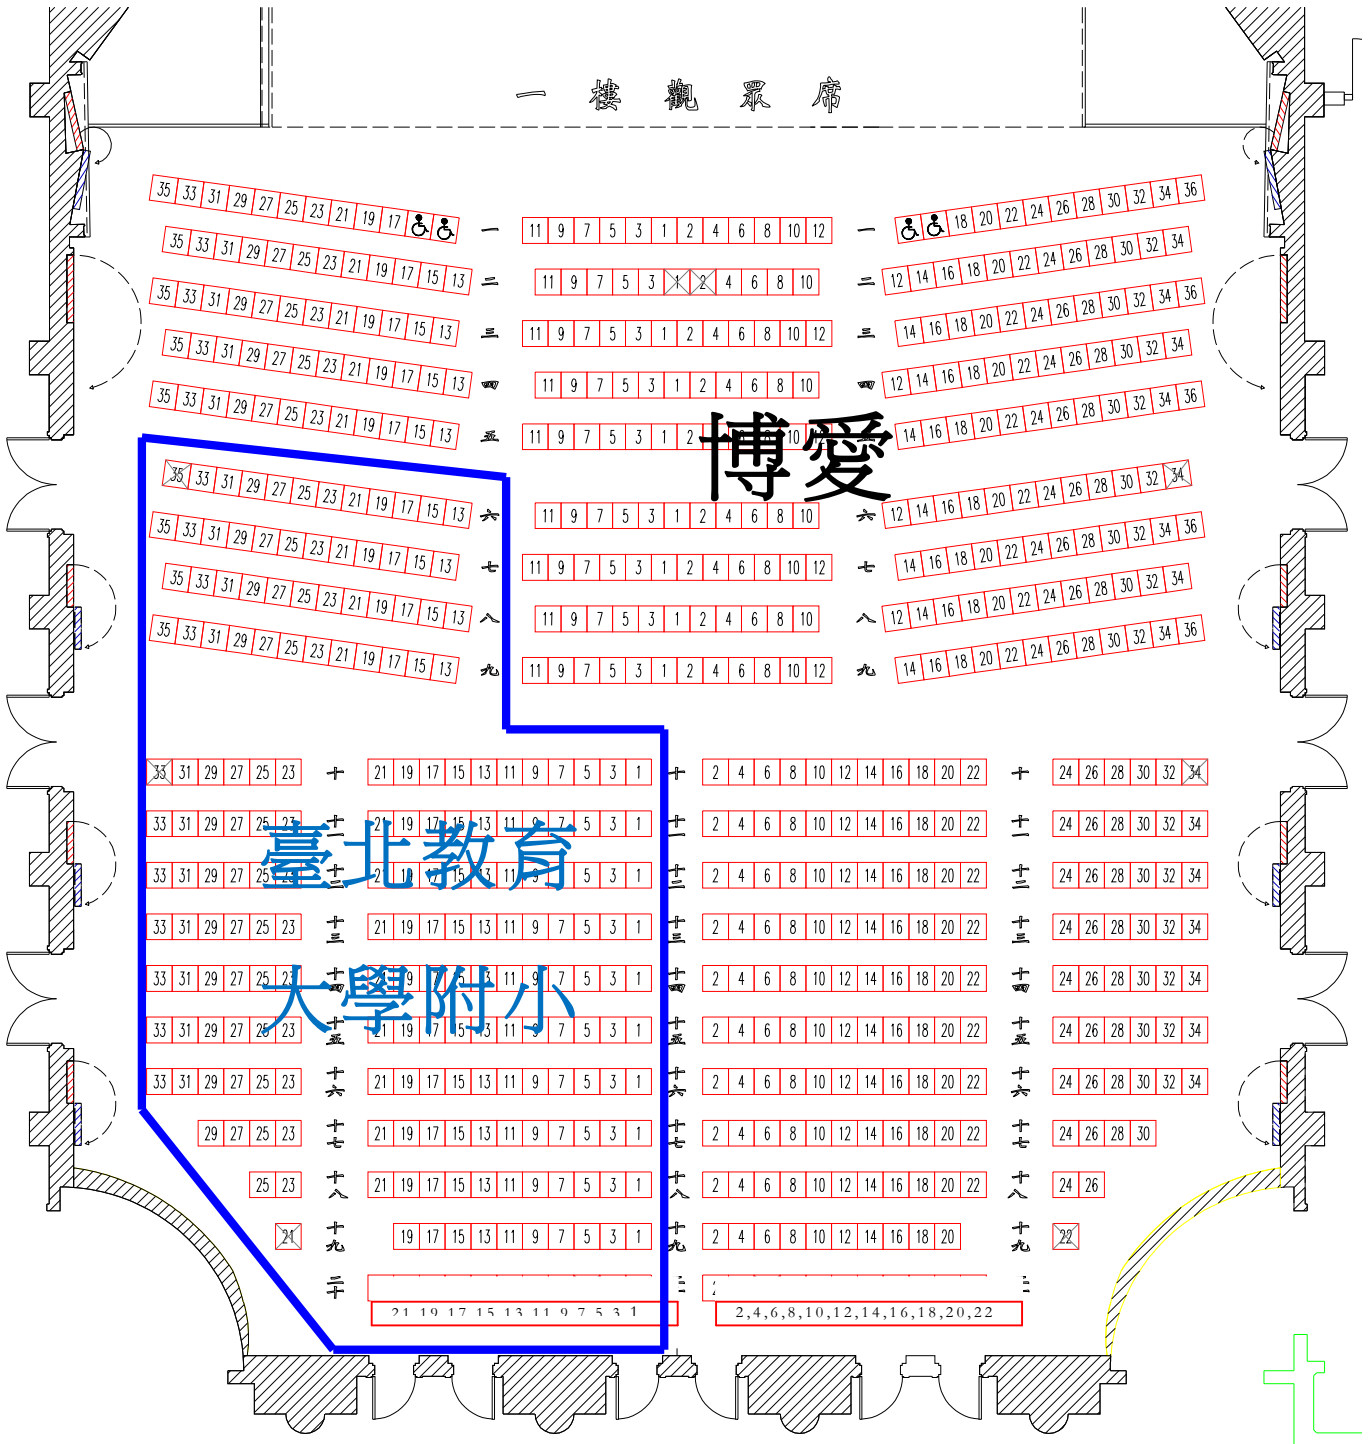

一樓觀眾席圖樣

2013/11/15(五) 演出 10:40 臺北教育大學附小 210 博愛 430 (一樓其餘座位)

二樓觀眾席圖樣

2013/11/15(五) 演出 10:40 民權 200 幸安 240 (二樓其餘座位)