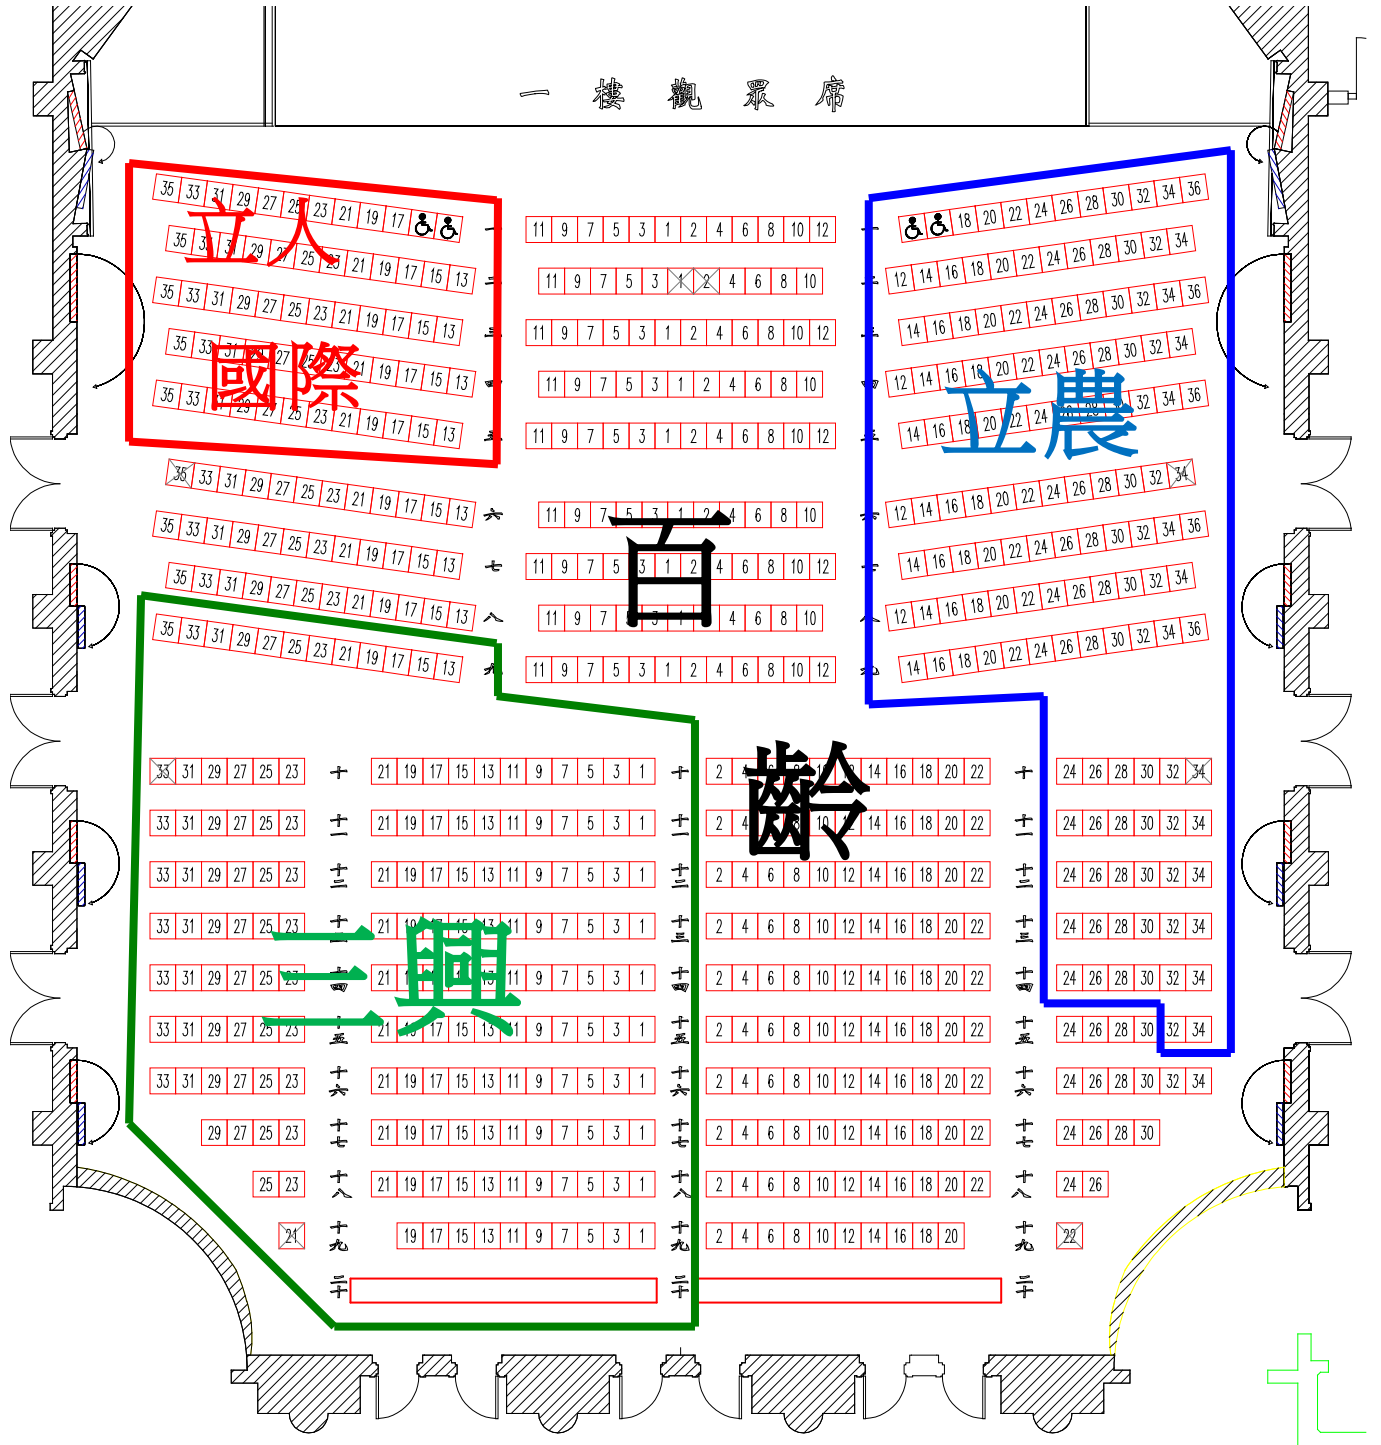

一樓觀眾席圖樣

2014/11/06(四) 演出 09:00

私立立人國際 60 立農 140

三興 180

百齡 275 (一樓其餘座位)

二樓眾席圖樣

2014/11/06(四) 演出 09:00 仁愛 117 私立復興 328(二樓其餘座位)