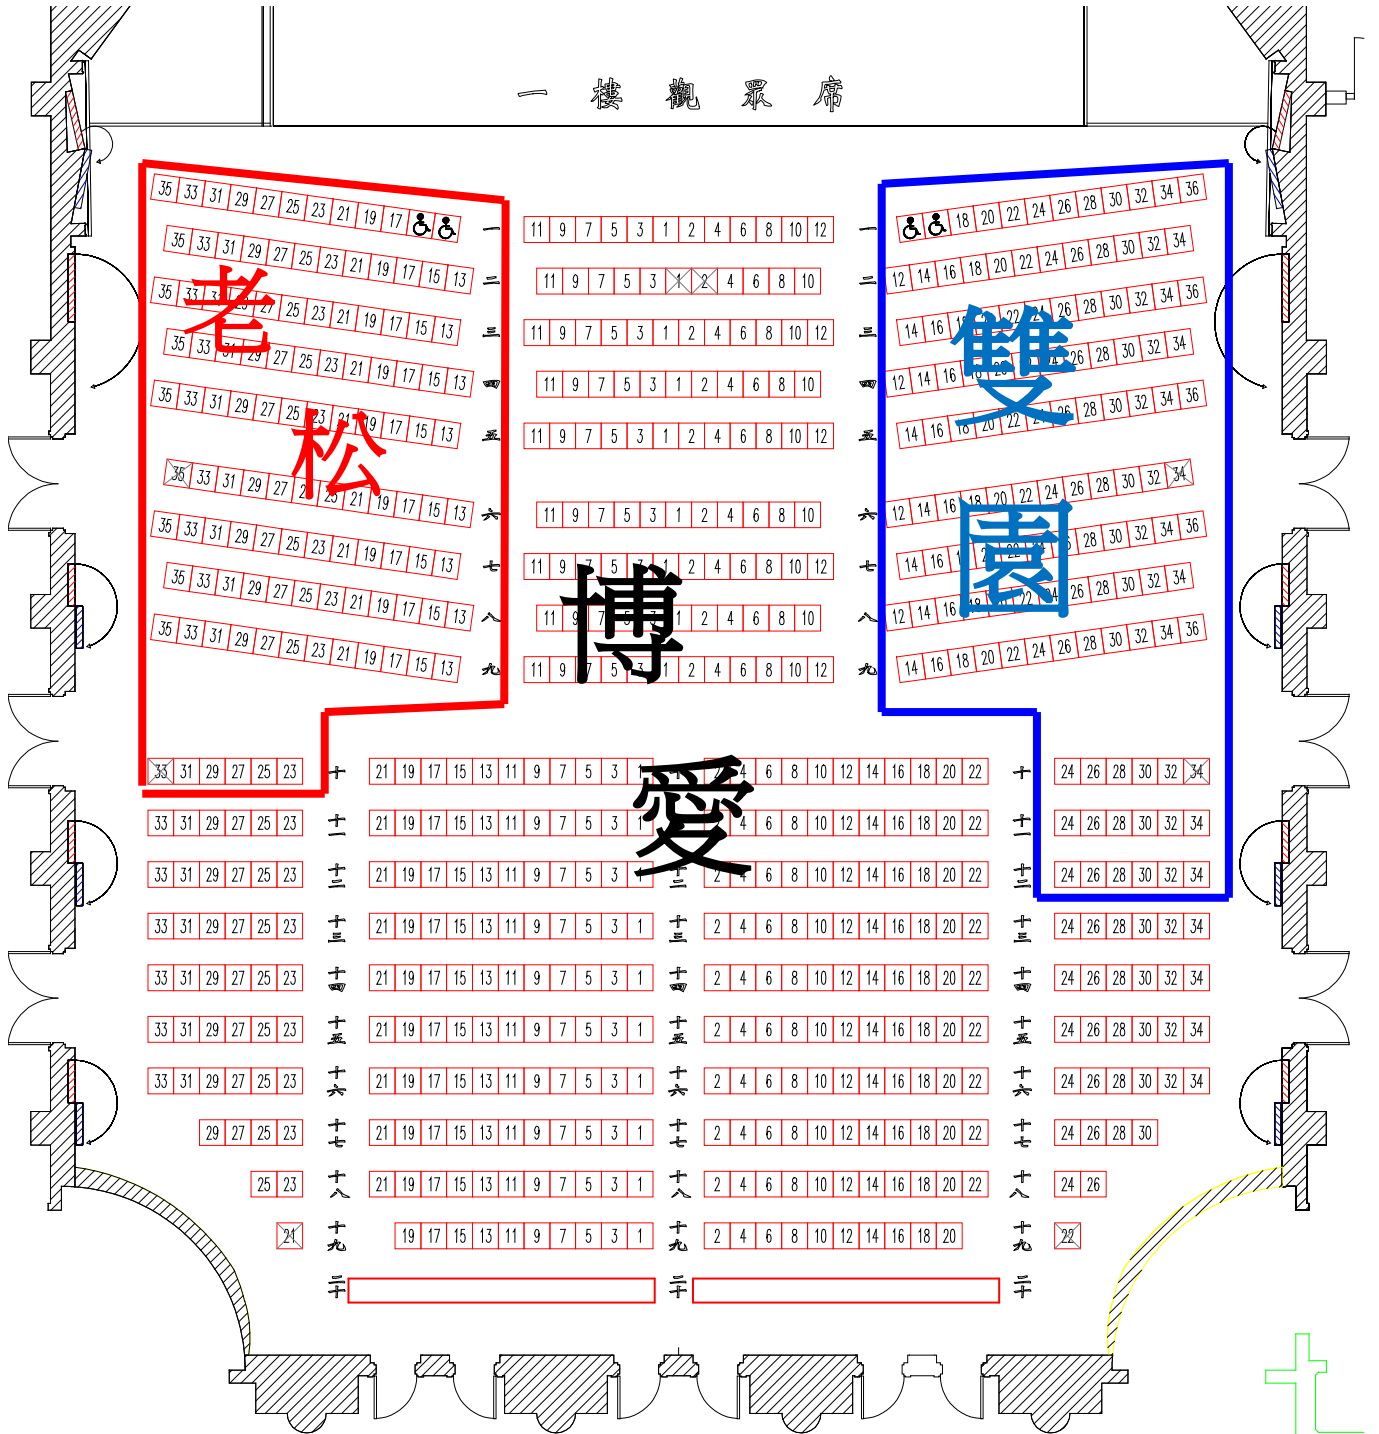

一樓觀眾席圖樣

2014/11/07(五) 演出 10:40

老松 110 雙園 124

博愛 410 (一樓其餘座位)

二樓眾席圖樣

2014/11/07(五) 演出 10:40 芝山 111 文化 315(二樓其餘座位)