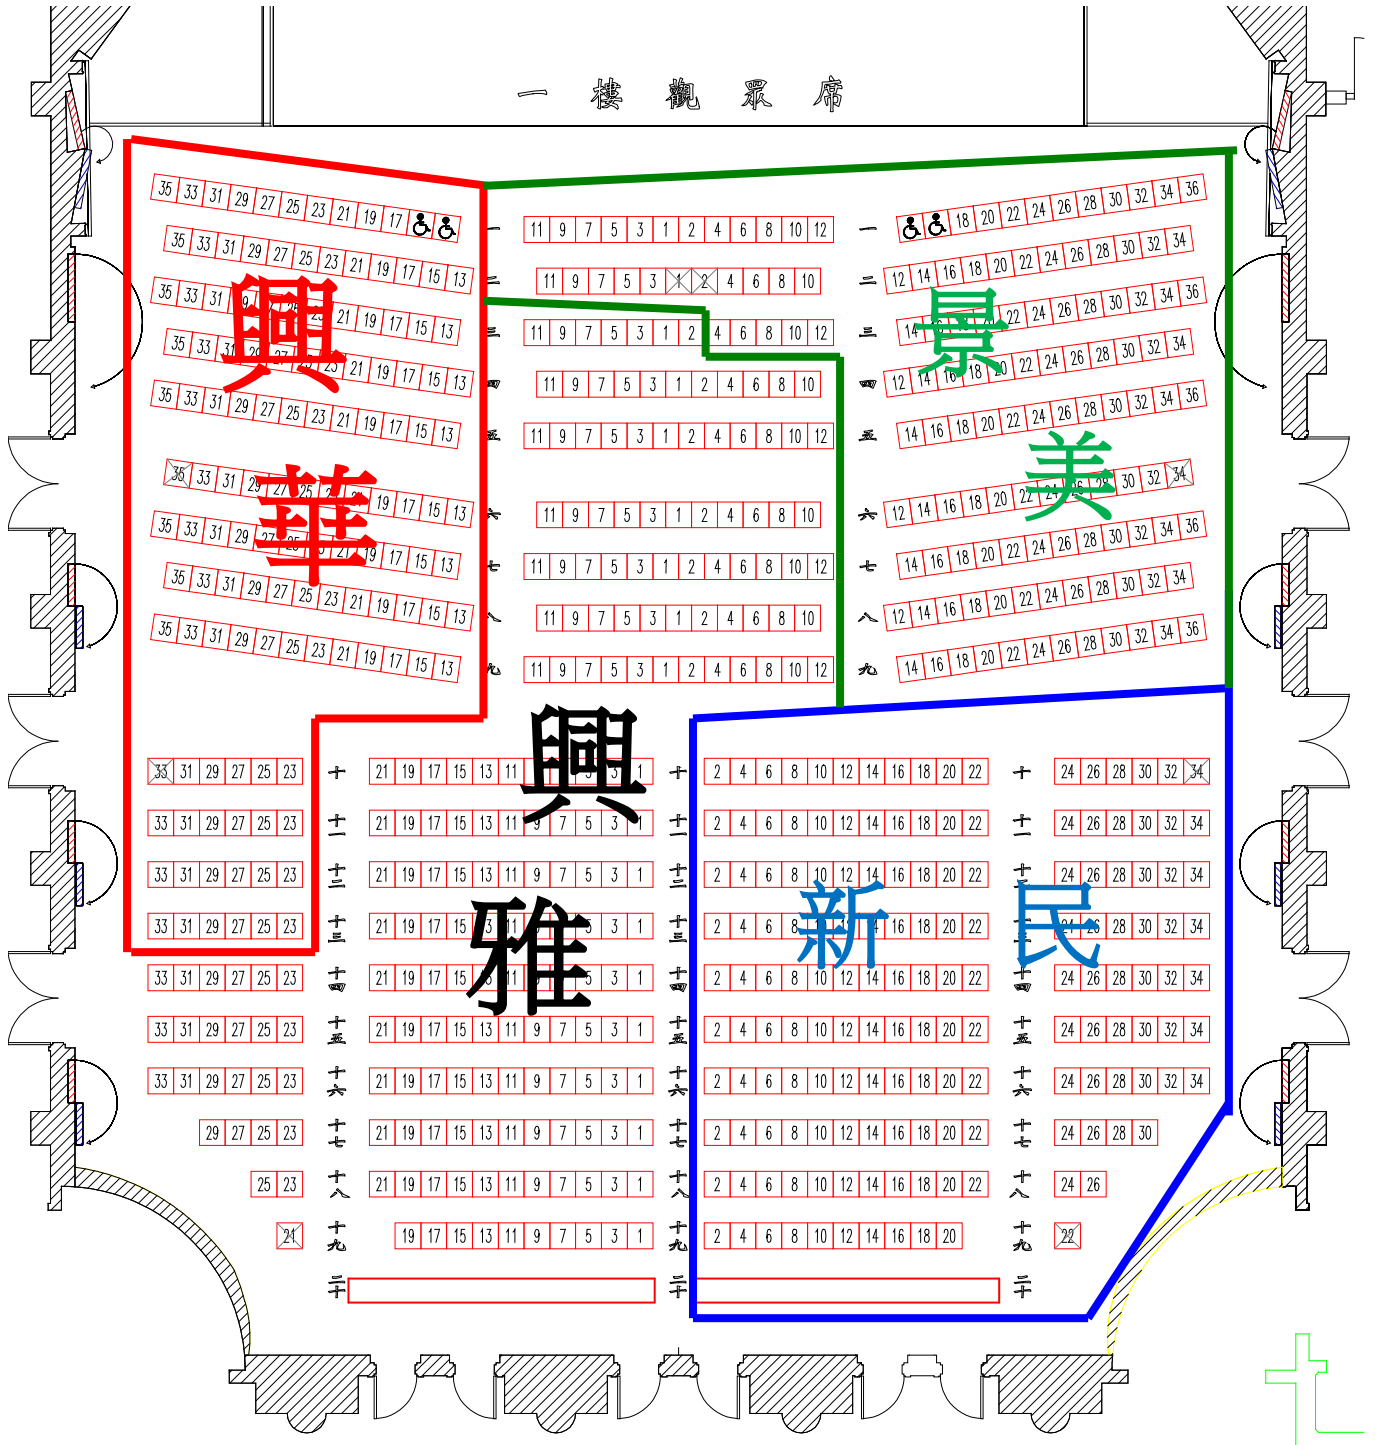

一樓觀眾席圖樣

2014/11/11(二) 演出 09:00

興華 132 景美 135

私立新民 160 興雅 220 (一樓其餘座位)

二樓眾席圖樣

2014/11/11(二) 演出 09:00 康寧 203 南港 250(二樓其餘座位)