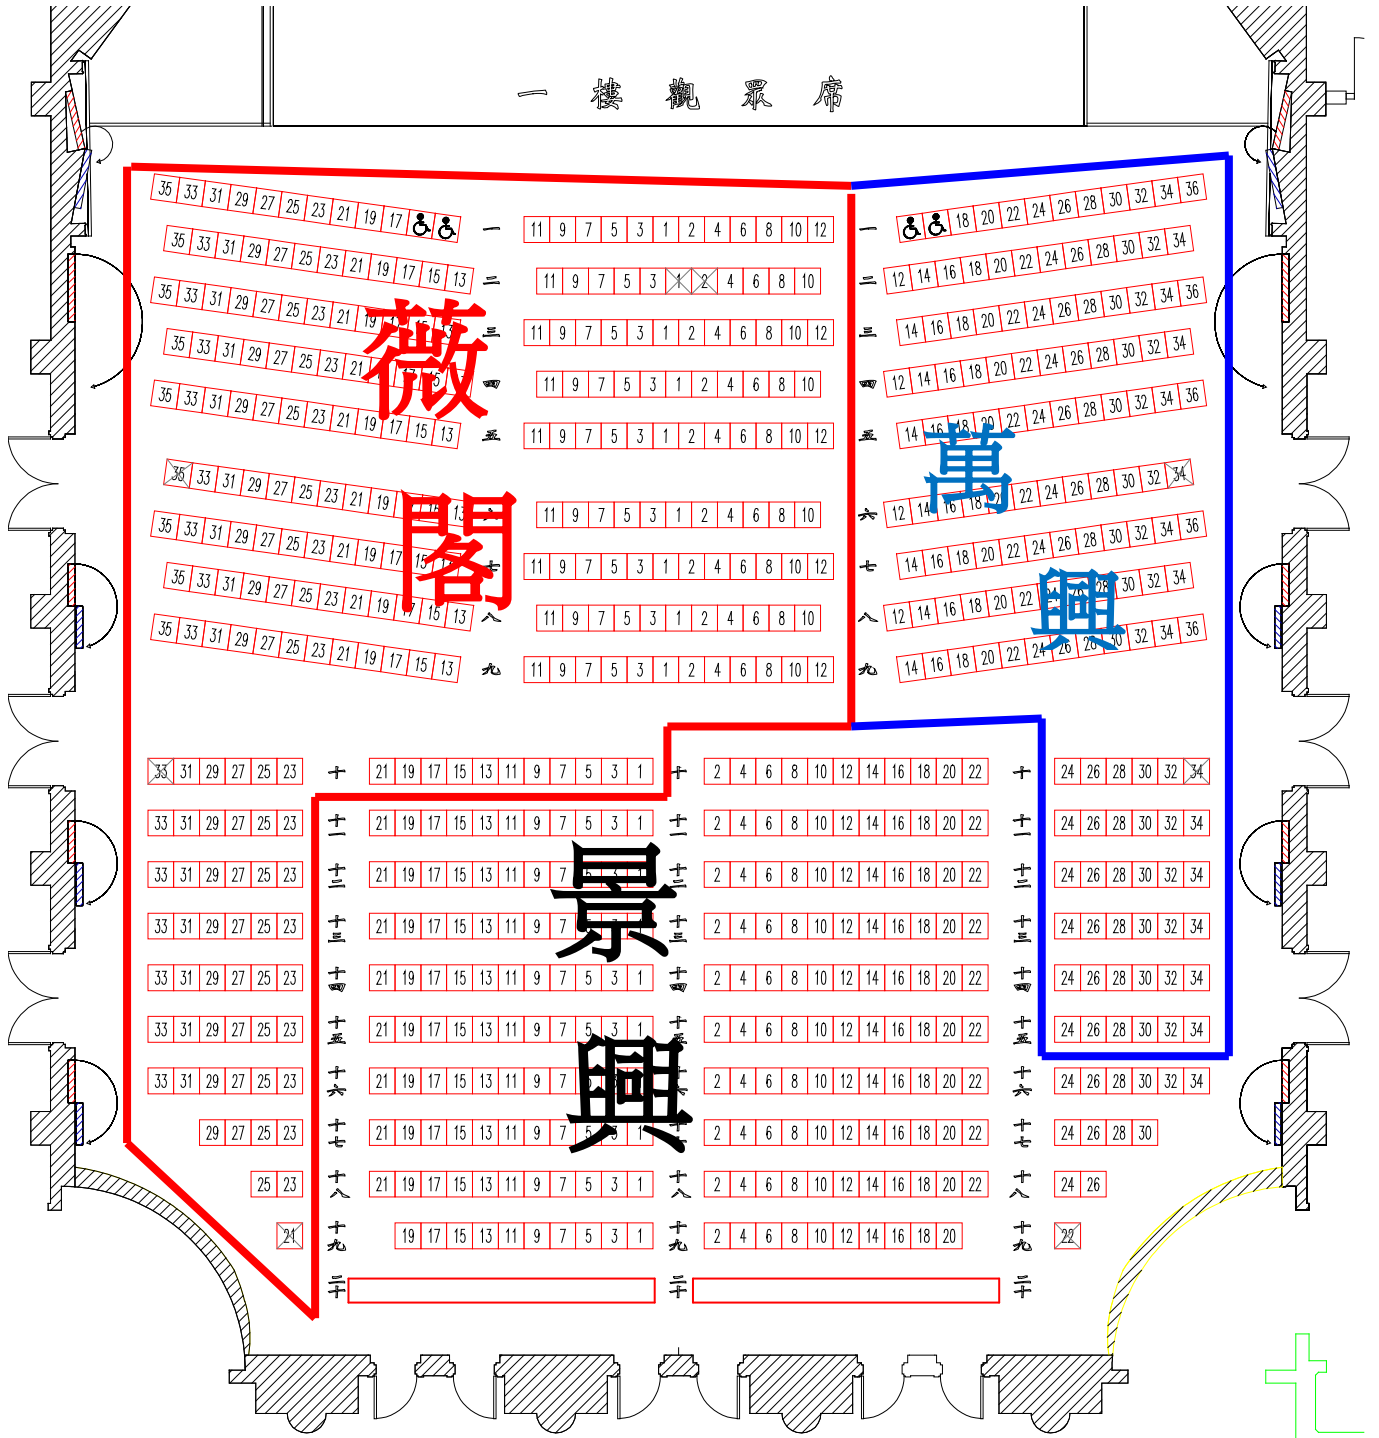

一樓觀眾席圖樣

2014/11/13(四) 演出 09:00

私立薇閣 264 萬興 140

景興 216 (一樓其餘座位)

二樓眾席圖樣

2014/11/13(四) 演出 09:00 關渡 205 五常 250 (二樓其餘座位)