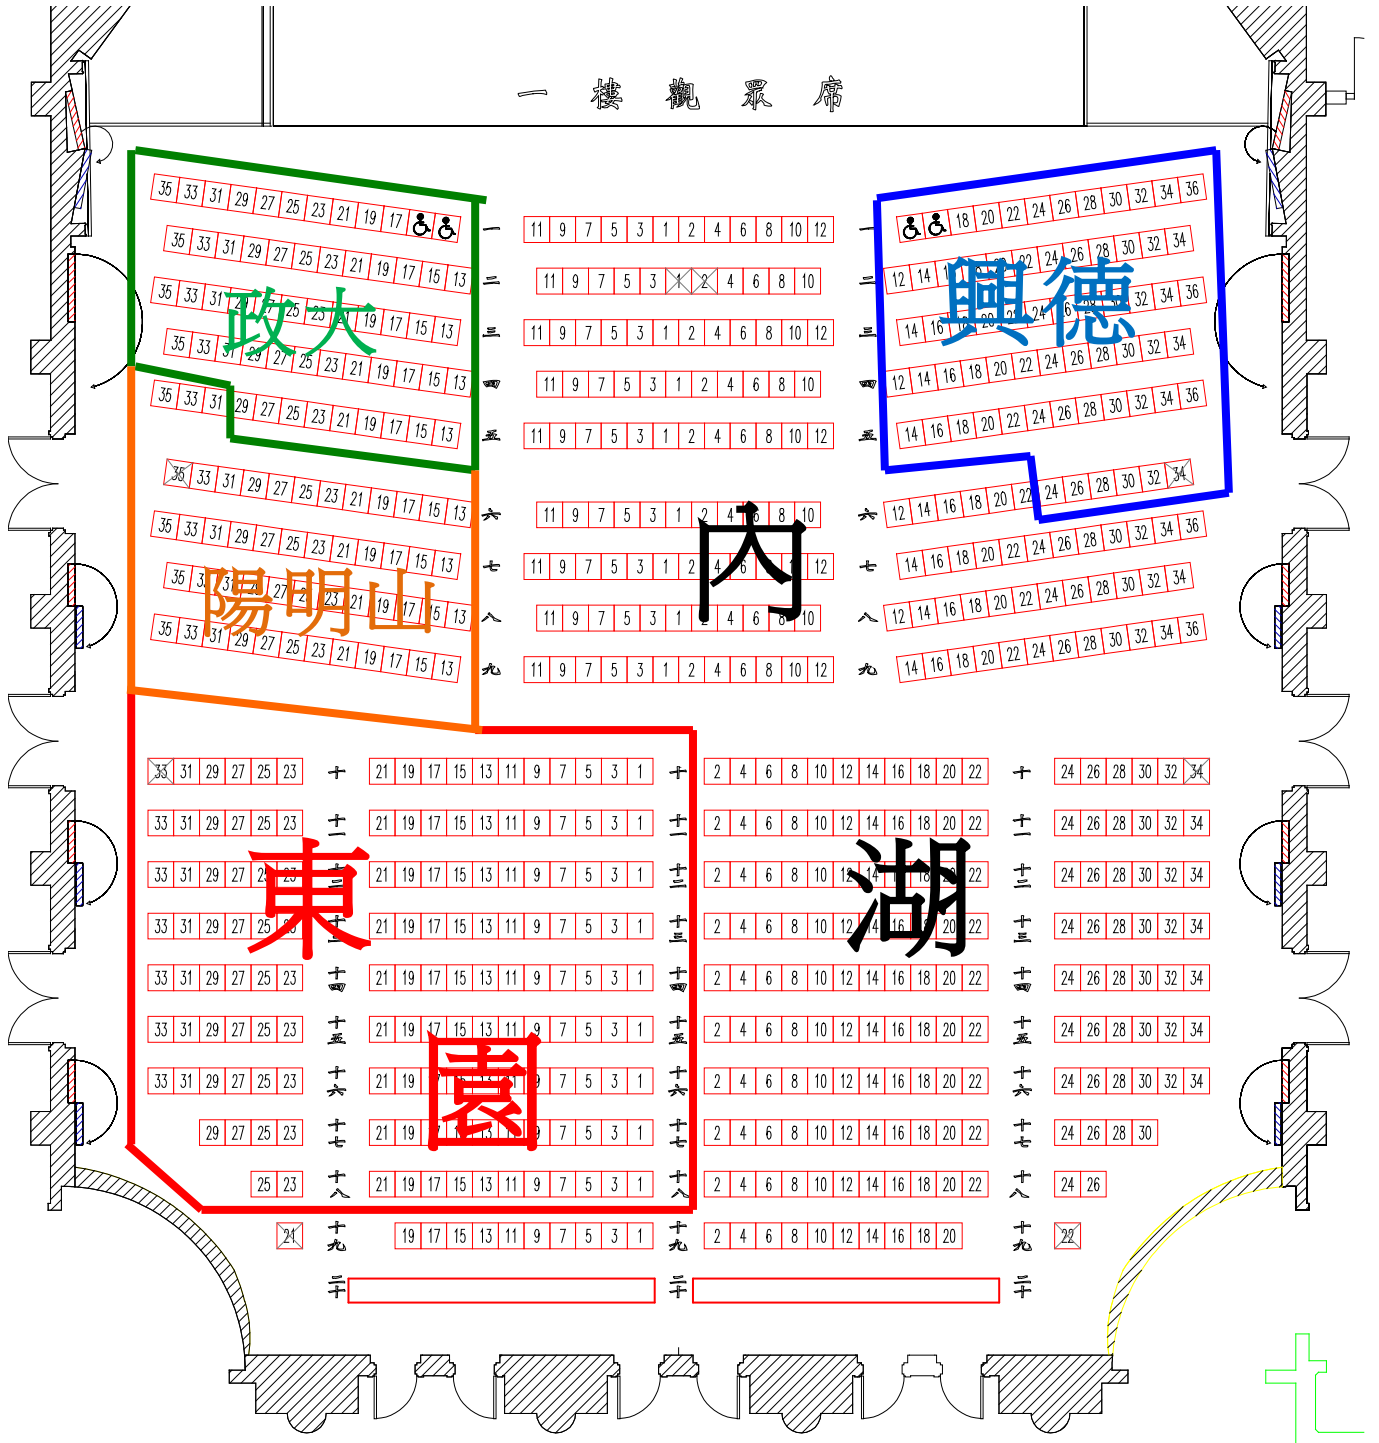

一樓觀眾席圖樣

2014/11/11(二) 演出 10:40

政大實小 55 陽明山 50 東園 145

興德 64 內湖 325 (一樓其餘座位)

二樓眾席圖樣

2014/11/11(二) 演出 10:40

忠孝 43 長安 110

教大附小 300(二樓其餘座位)