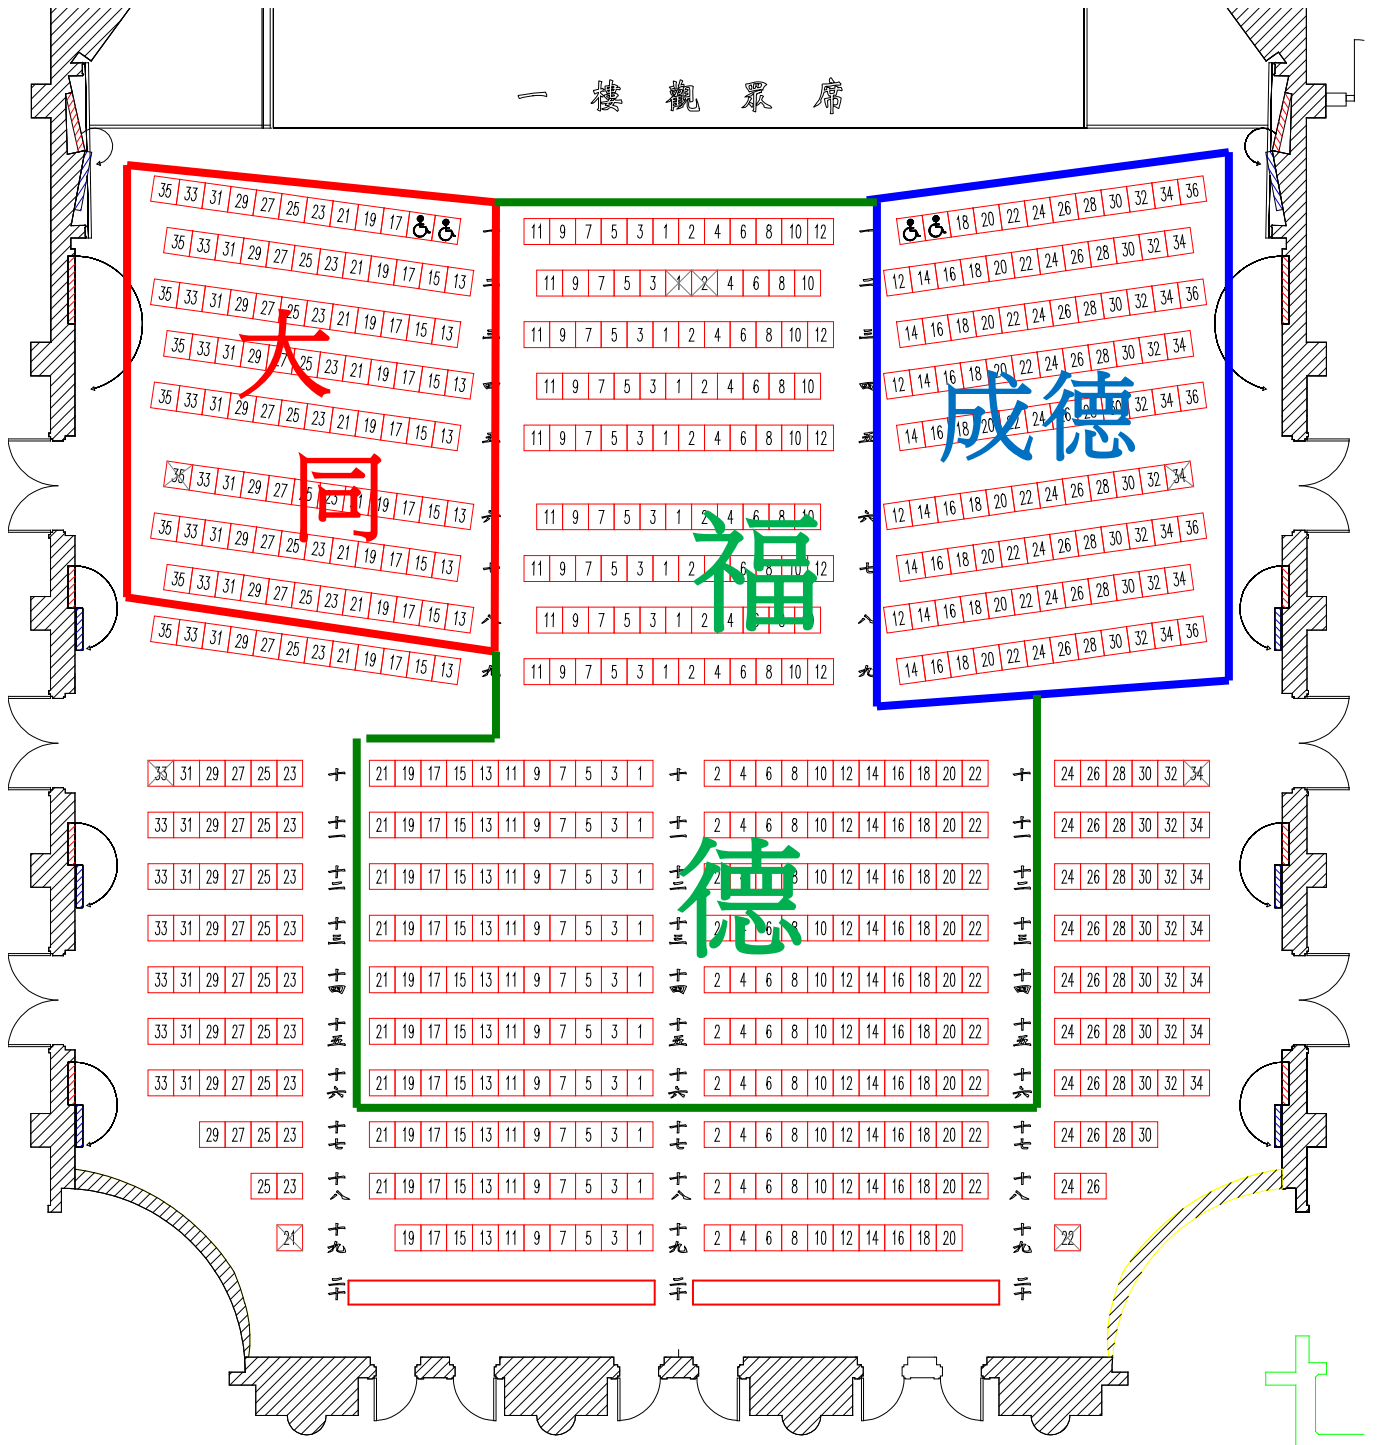

一樓觀眾席圖樣

2014/11/05(三) 演出 09:00

大同 95 成德 105

福德 240

二樓眾席圖樣

2014/11/05(三) 演出 09:00

大屯 18

東湖 385(二樓其餘座位)