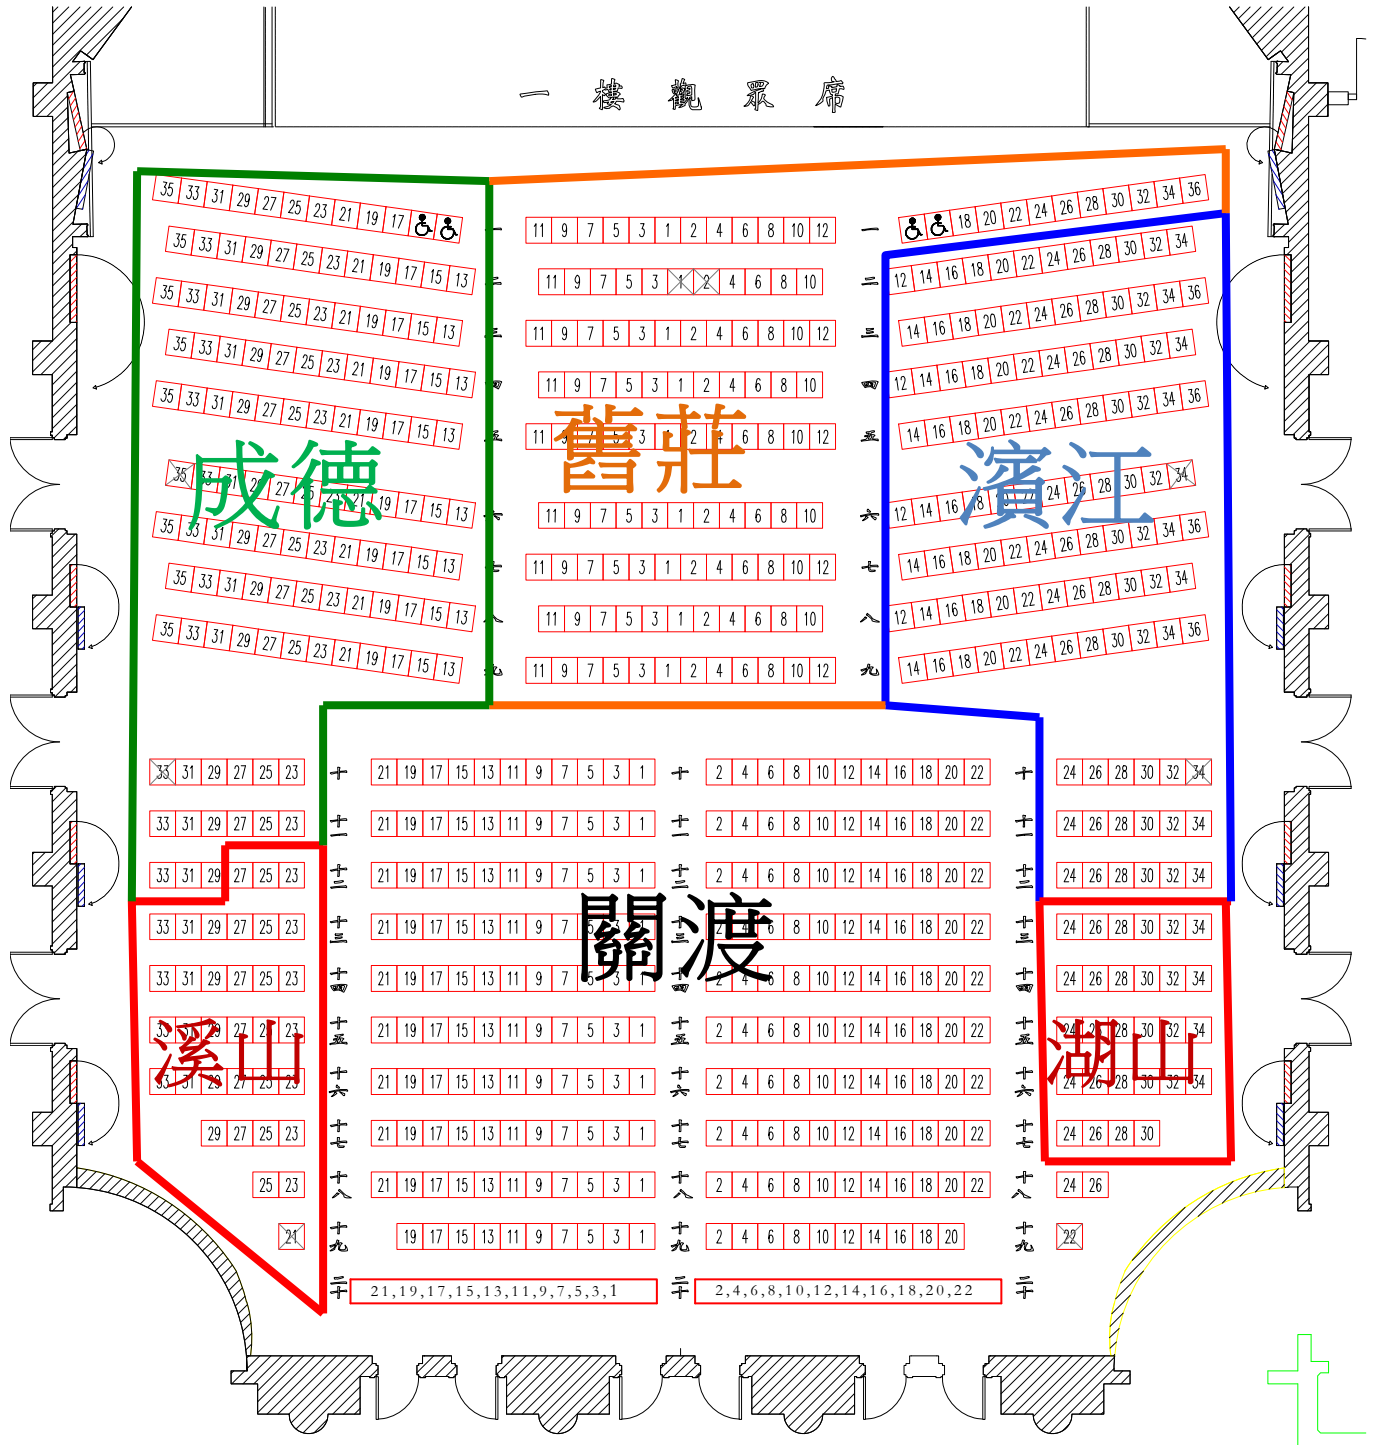

一樓觀眾席圖樣

2014/03/06(四) 演出 09:00

湖山 25 濱江 112 溪山 30 舊莊 115

成德 121 關渡 230 (一樓其餘座位)

二樓觀眾席圖樣

永春 150 南門 140 新和 155 (二樓其餘座位)