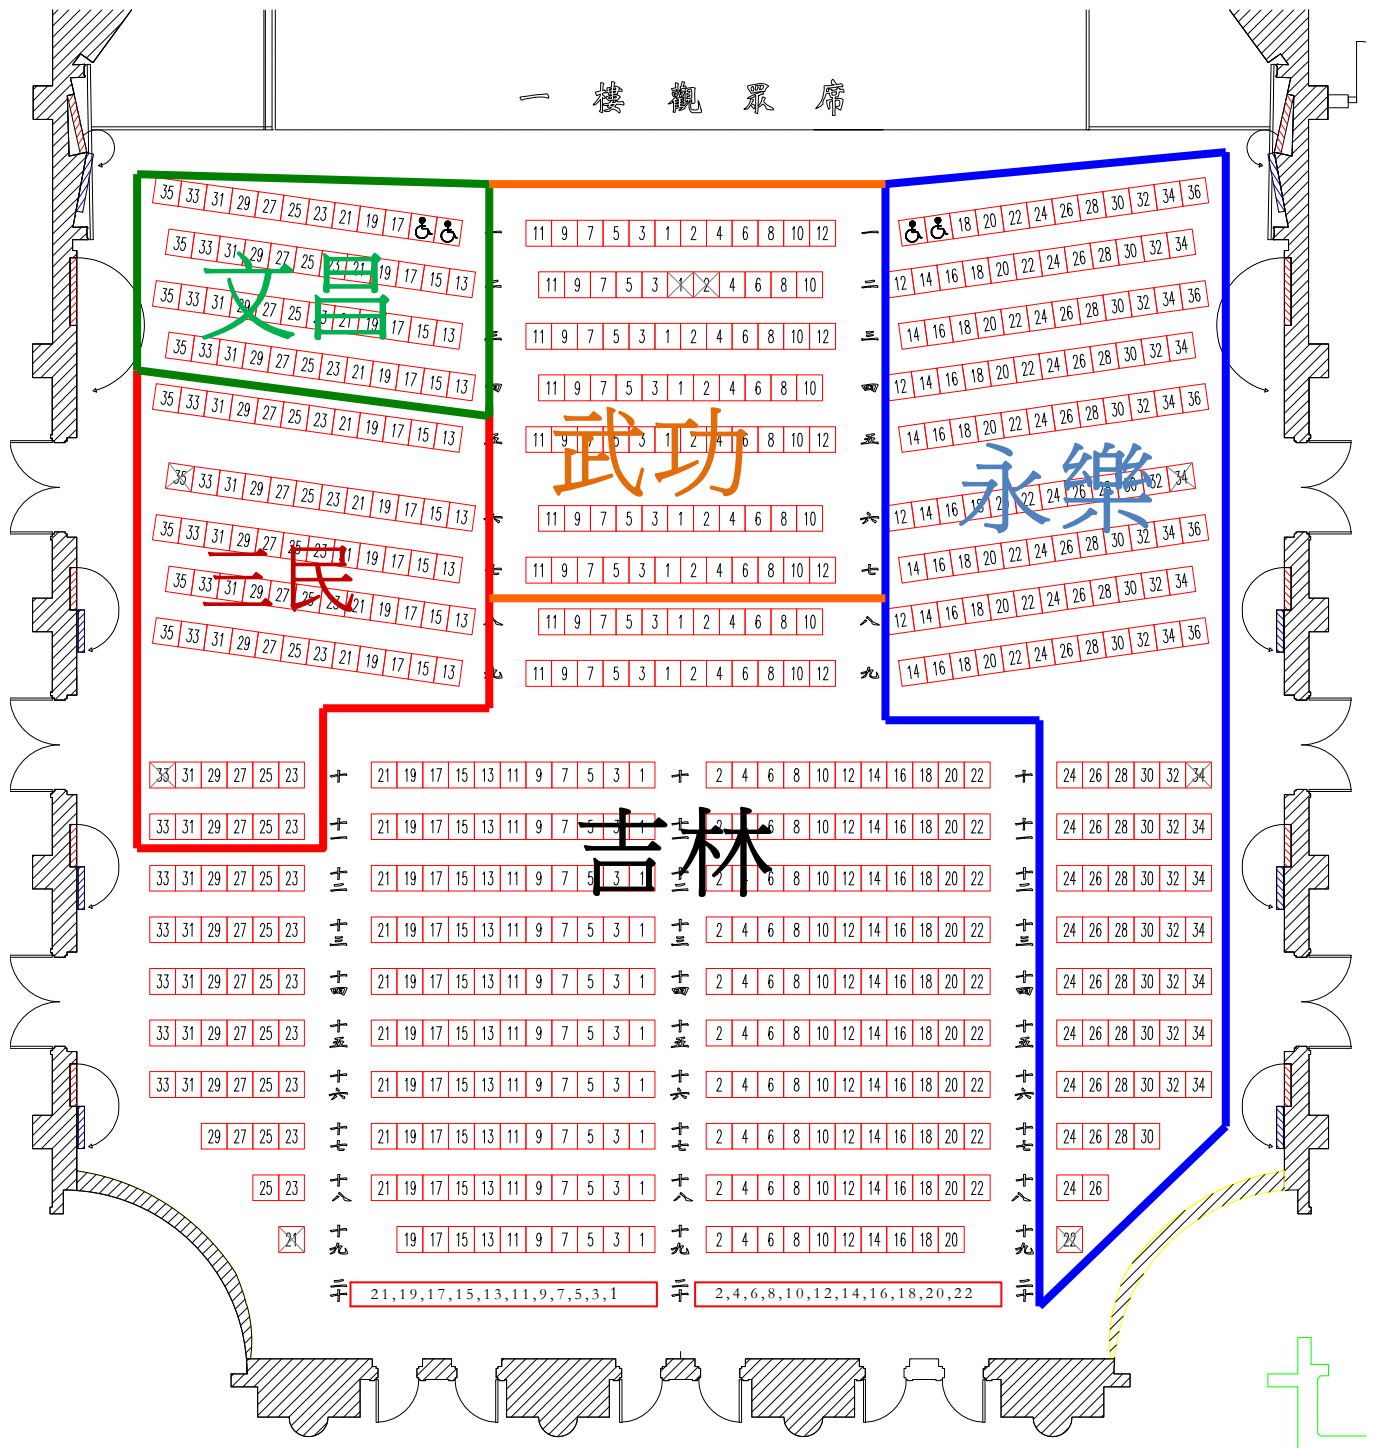

一樓觀眾席圖樣

2014/03/06(四) 演出 10:40

文昌 45 三民 73 武功 75

永樂 164 吉林 190 (一樓其餘座位)

二樓觀眾席圖樣