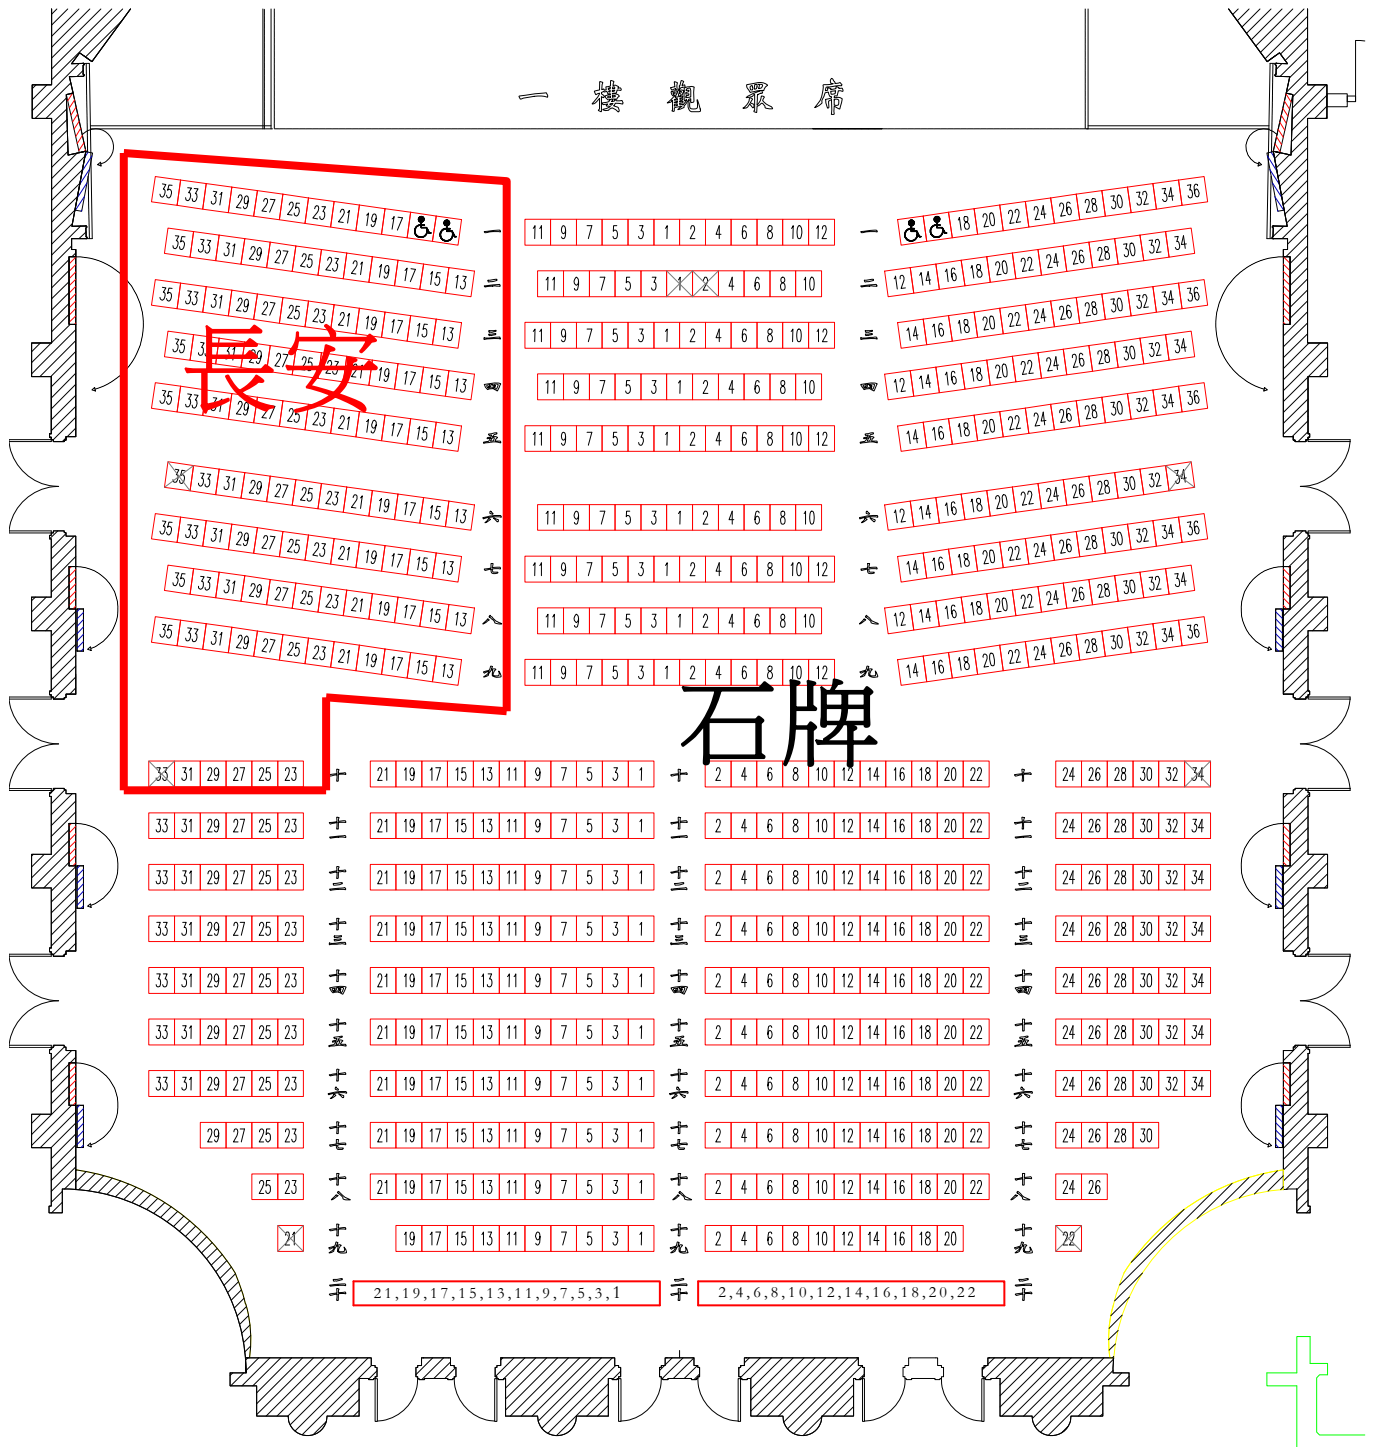

一樓觀眾席圖樣

2014/03/07(五) 演出 09:00

長安 113

石牌 540 (一樓其餘座位)

二樓觀眾席圖樣

2014/03/07(五) 演出 09:00 大同 79 延平 130 葫蘆 230 (二樓其餘座位)