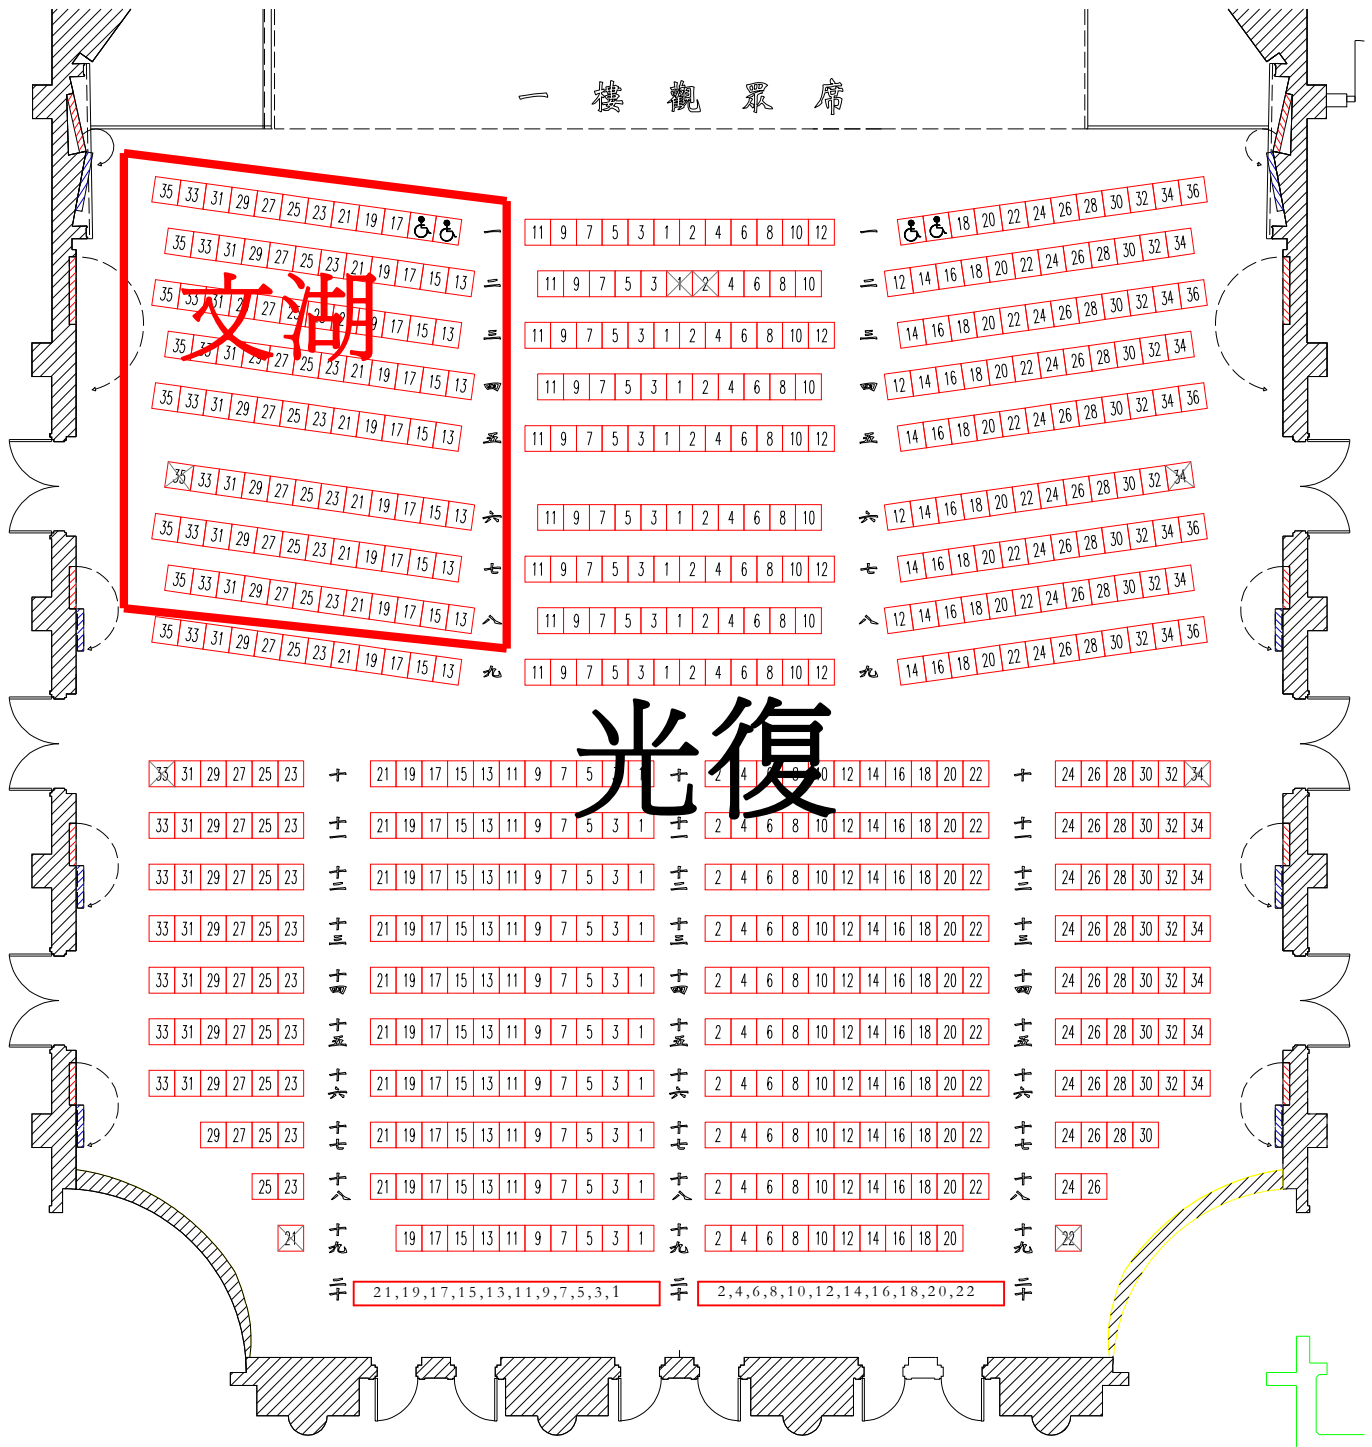

一樓觀眾席圖樣

2014/03/13(四) 演出 09:00 文湖 80 光復 498 (一樓其餘座位)

二樓觀眾席圖樣

2014/03/13(四) 演出 09:00 木柵 210 麗山 210(二樓其餘座位)