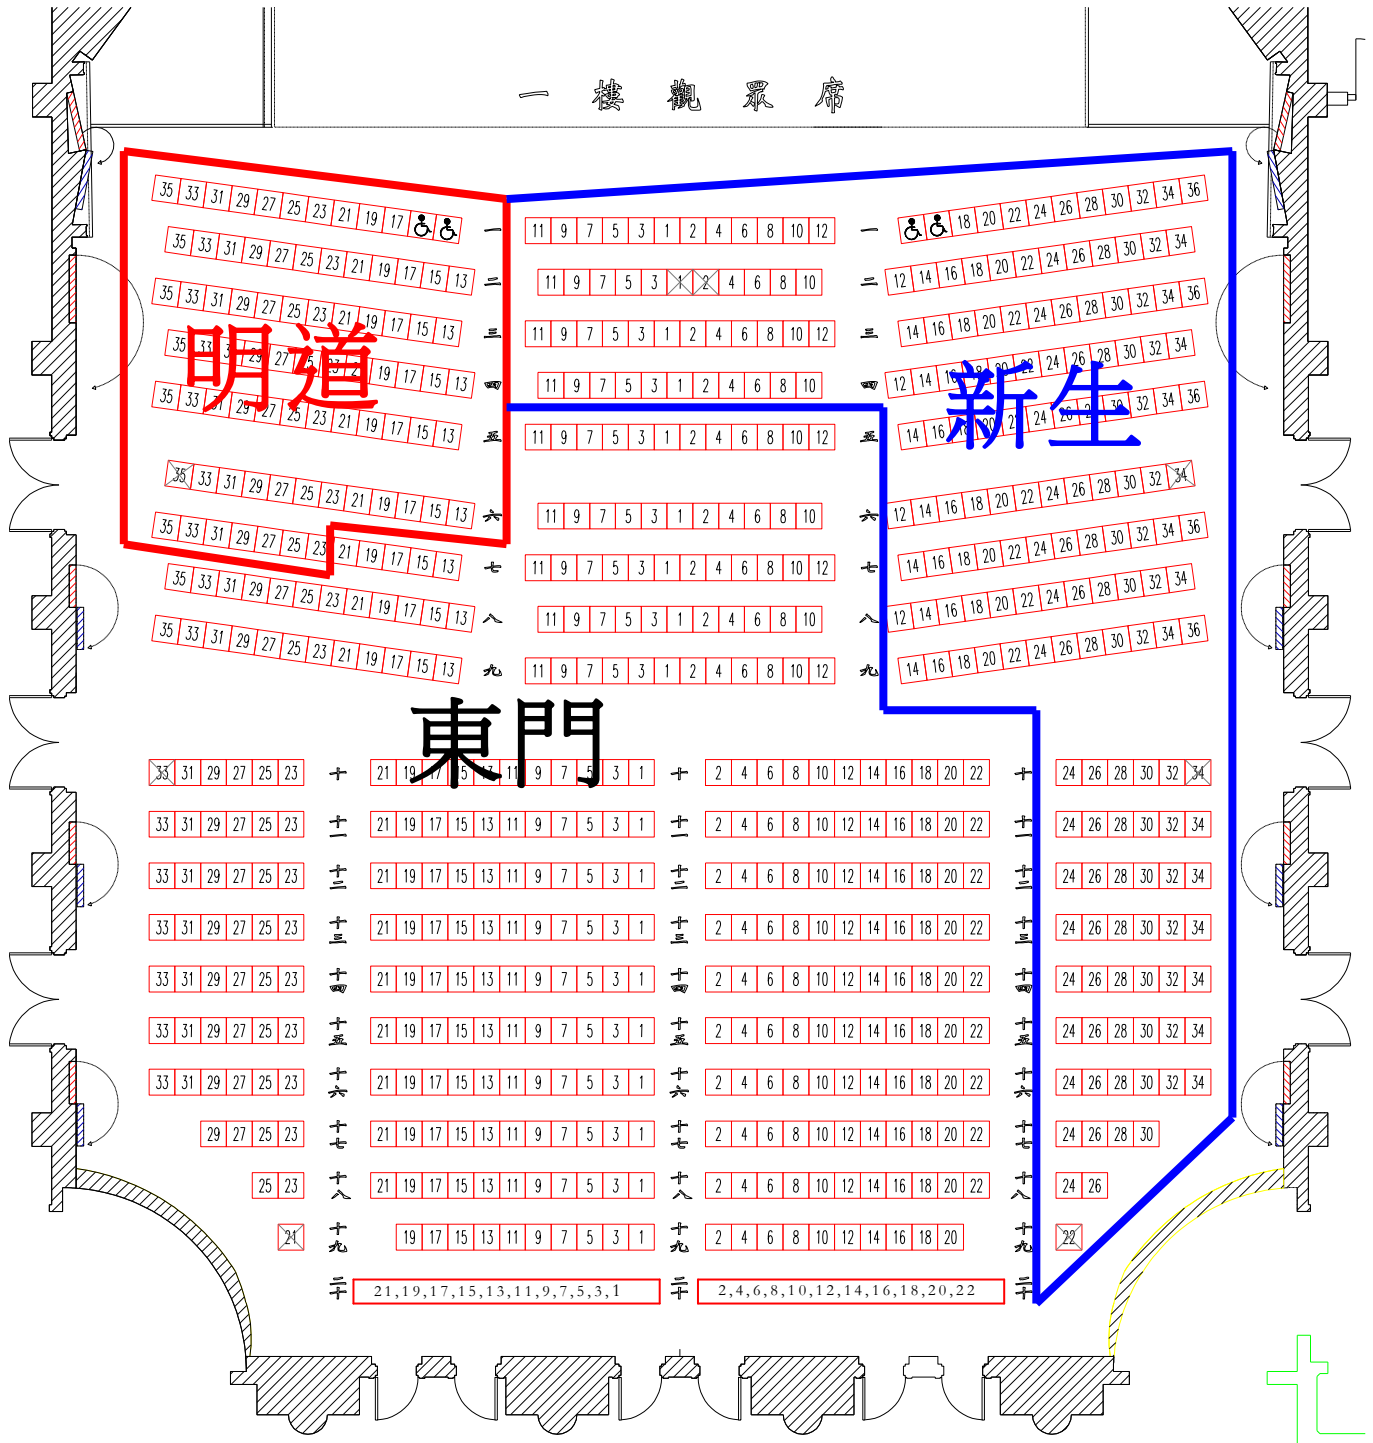

一樓觀眾席圖樣

2014/03/11(二) 演出 09:00 明道 78 新生 200 東門 372 (一樓其餘座位)

二樓觀眾席圖樣

2014/03/11(二) 演出 09:00

大佳 42 信義 150 興華 147

雙園 111 (二樓其餘座位)