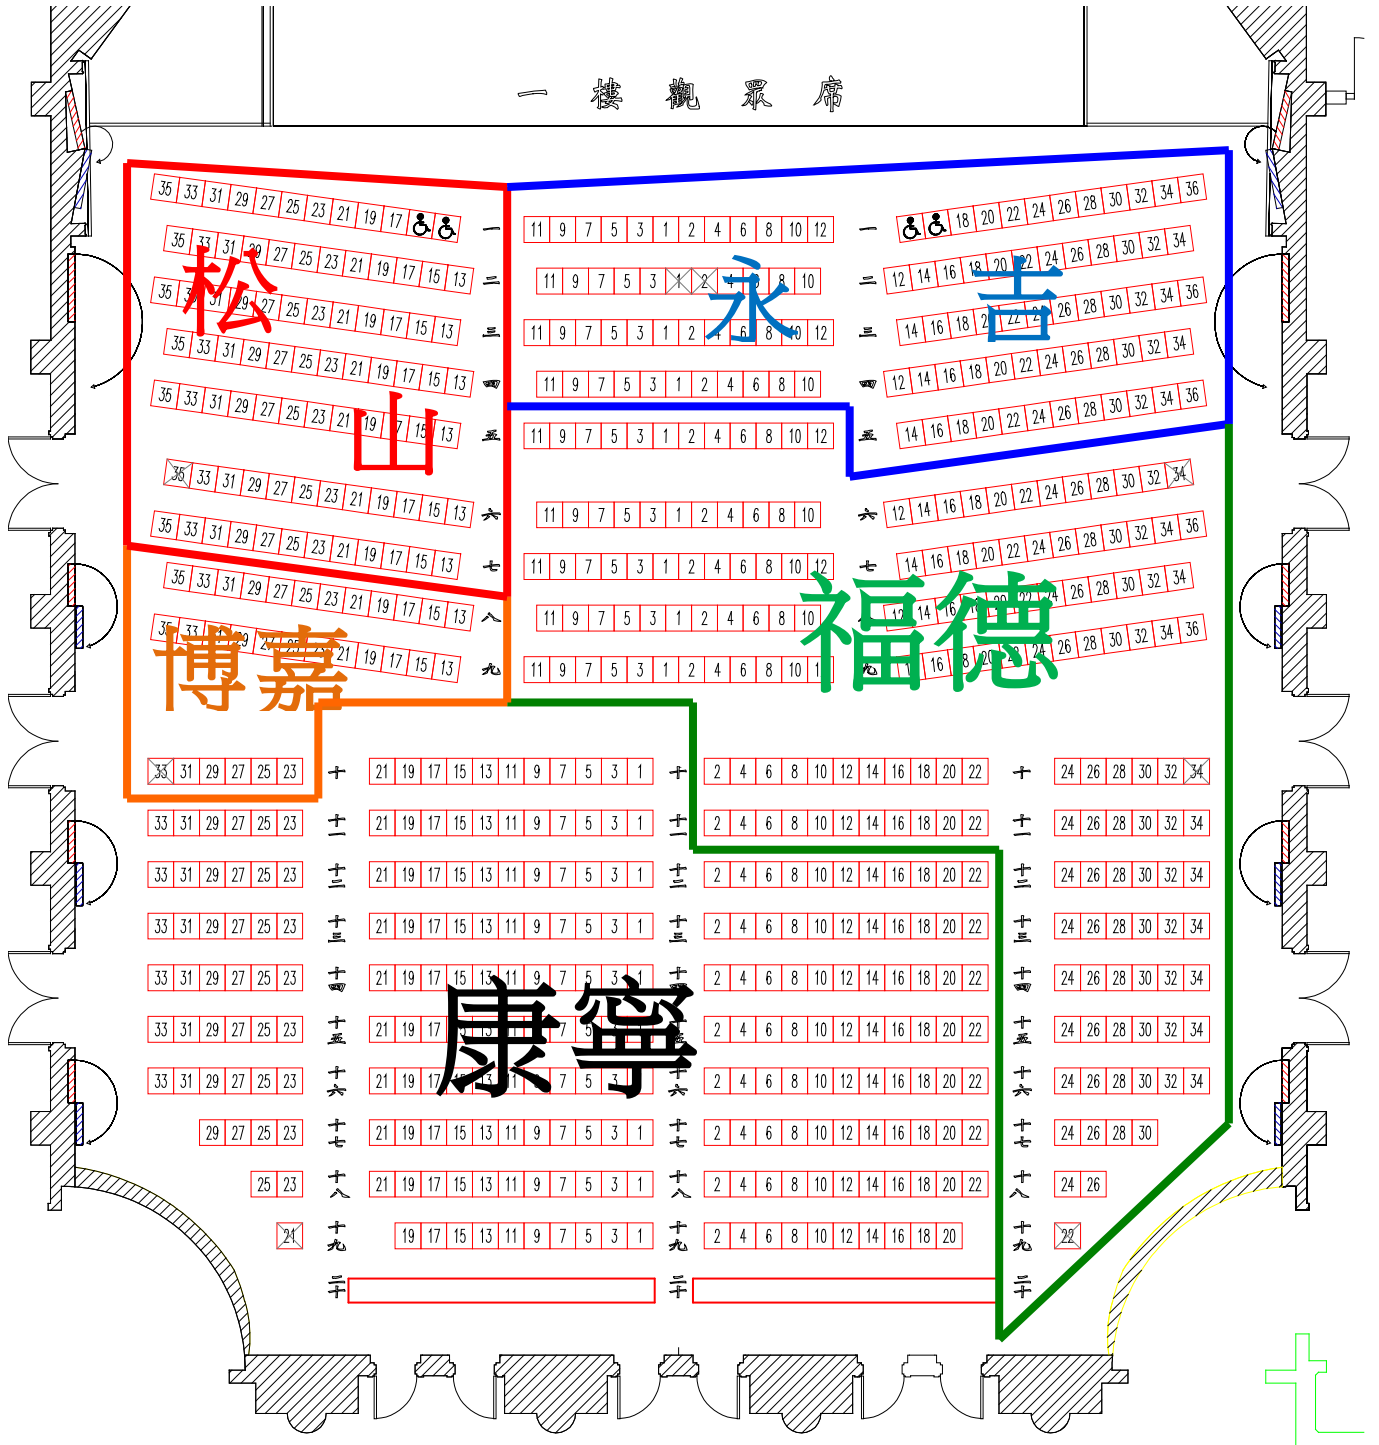

一樓觀眾席圖樣

2015/11/3(二) 演出 9:00 松山 80 永吉 105 博嘉 30  
福德 170 康寧 190(一樓其餘座位)

### 二樓眾席圖樣

2015/11/3(二) 演出 9:00 西松 240(二樓座位)