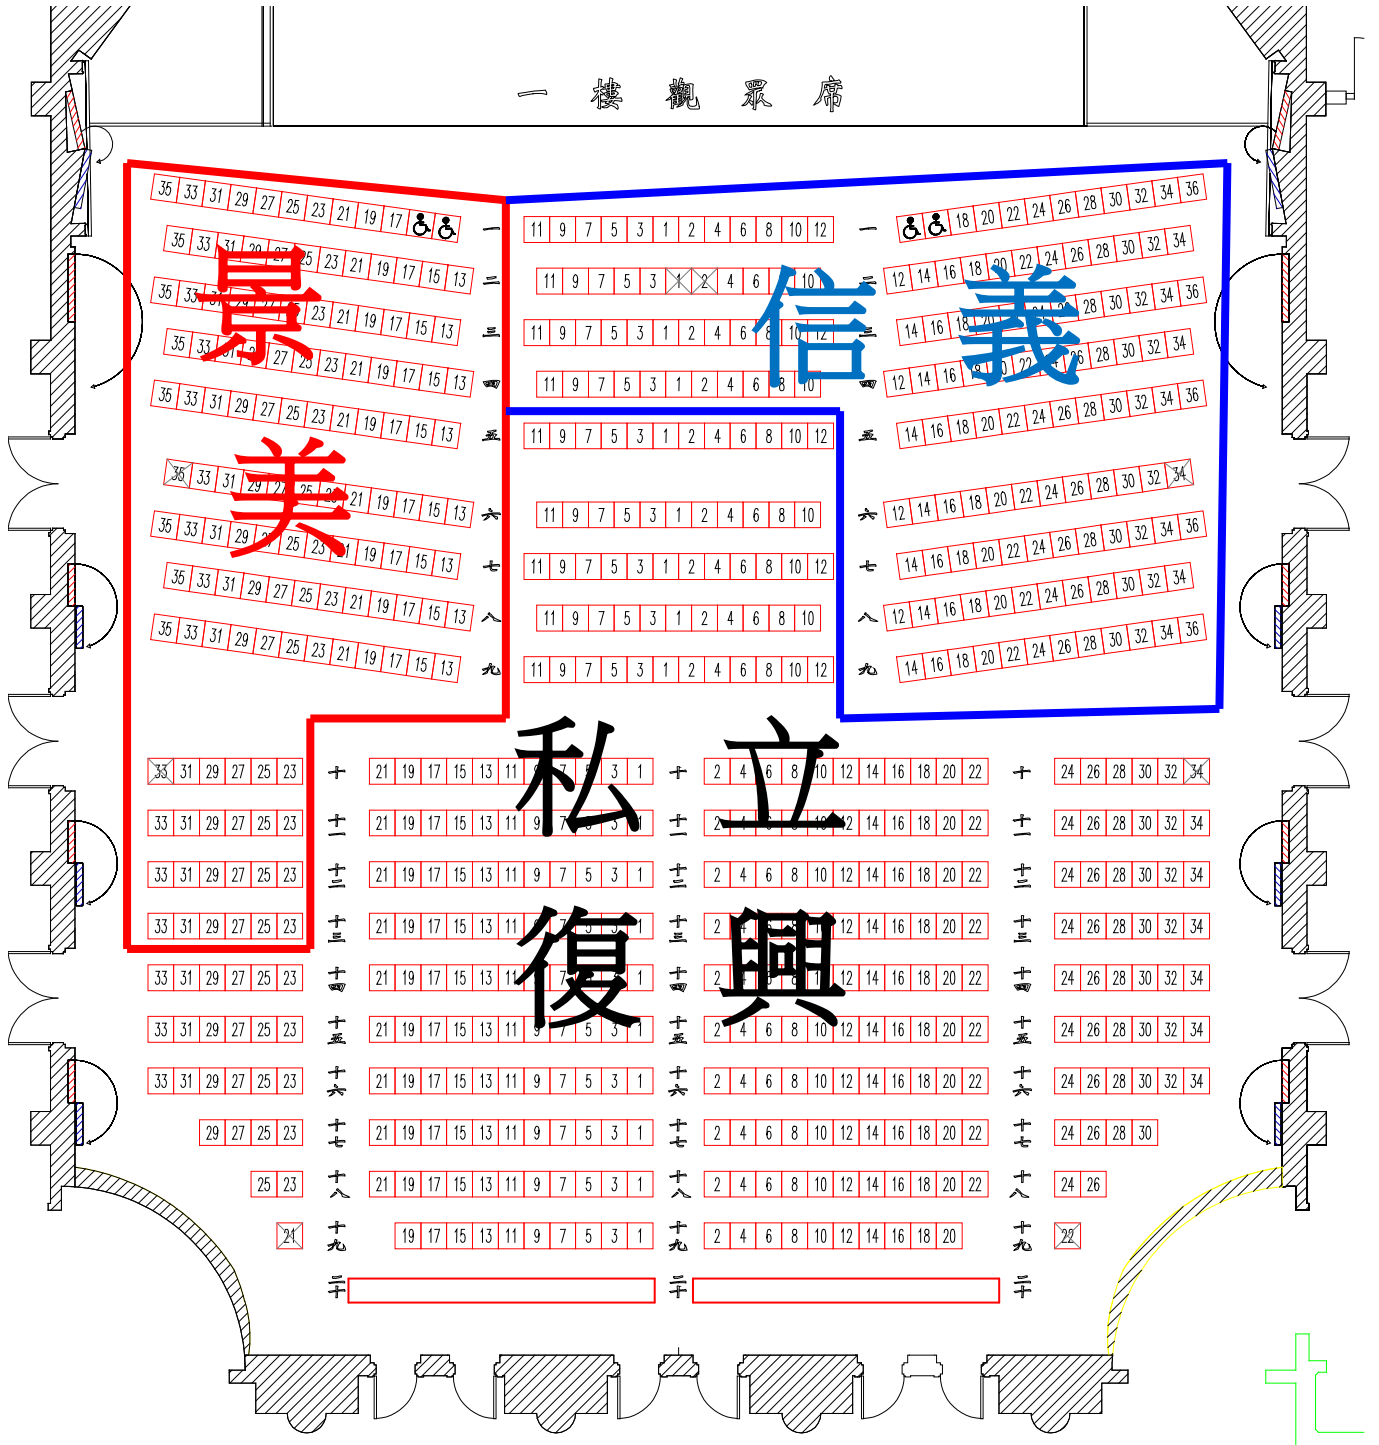

一樓觀眾席圖樣

2015/11/5(四) 演出 9:00

景美 125

信義 150

私立復興 330(一樓其餘座位)

二樓眾席圖樣

2015/2(一) 演出 10:40 胡適 160 雙蓮 185 (二樓其餘座位)