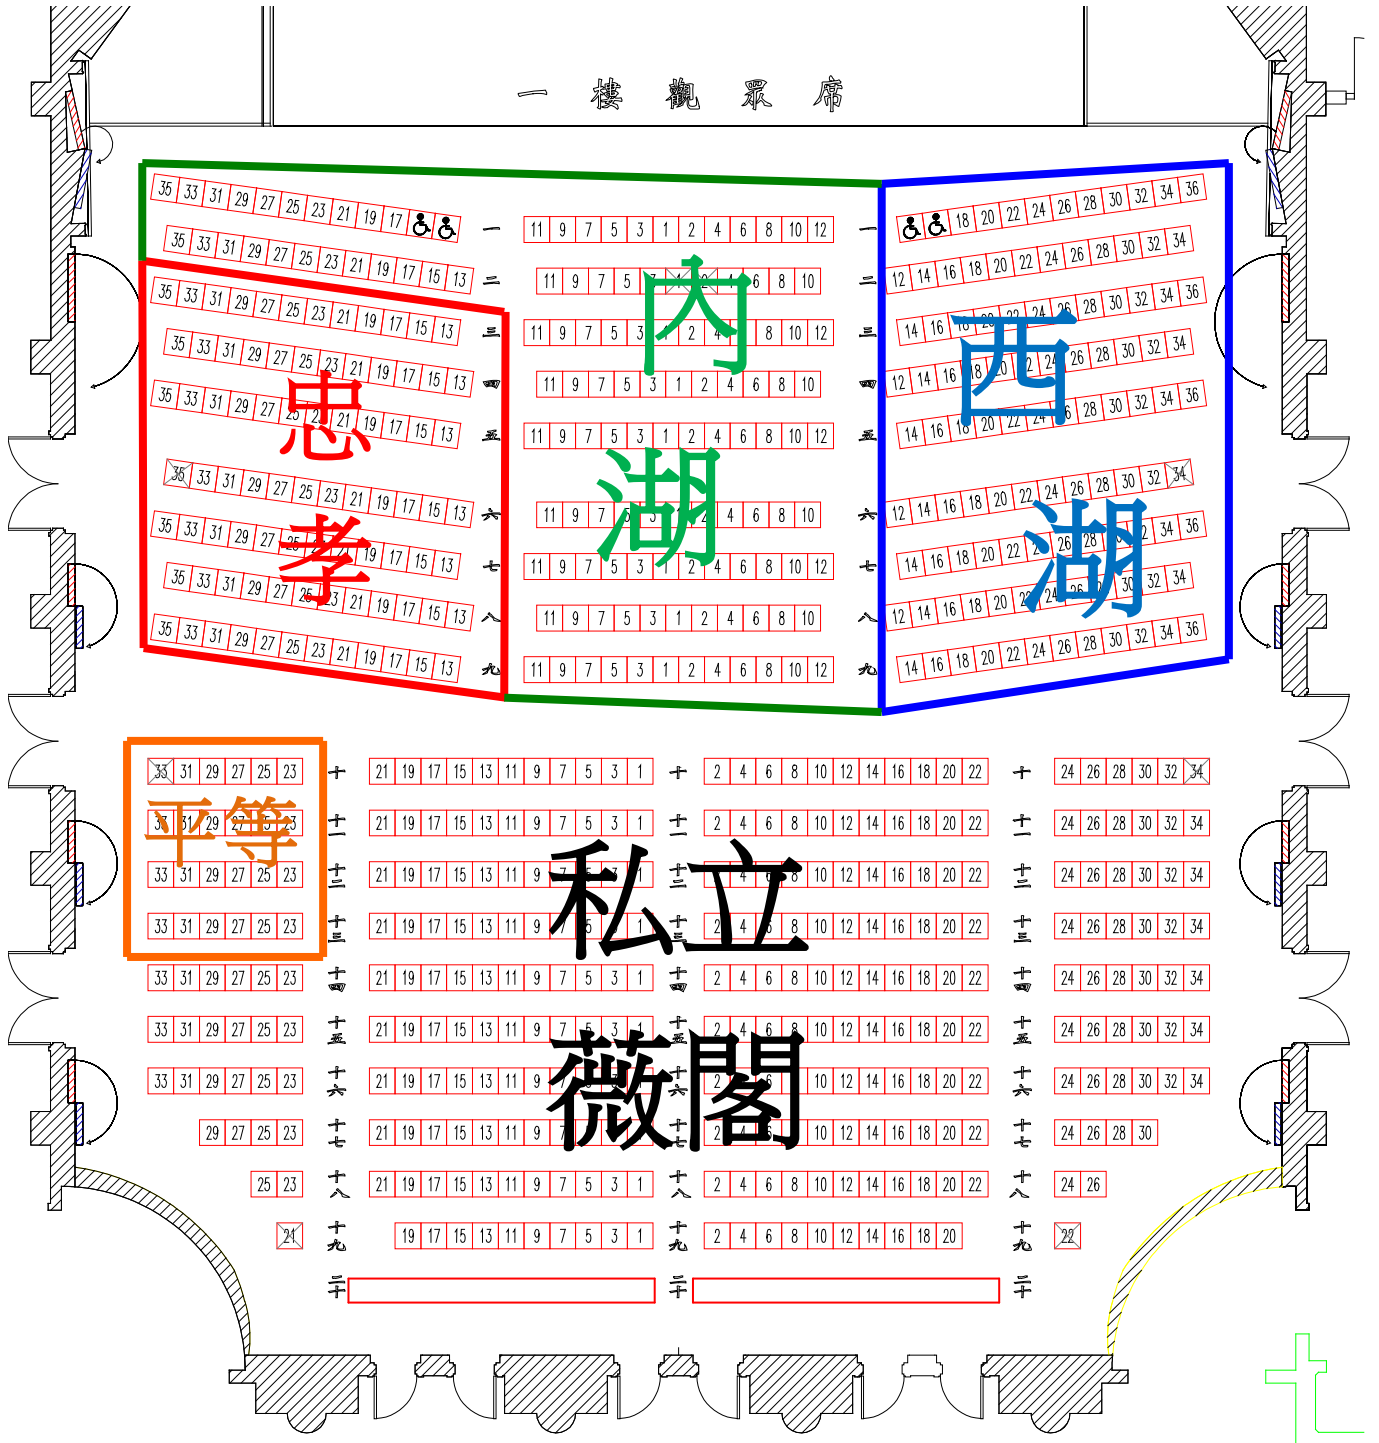

一樓觀眾席圖樣

2015/11/5(四) 演出 10:40

忠孝 70 內湖 120 西湖 100 平等 20

私立薇閣 264 (一樓其餘座位)

二樓眾席圖樣

2015/11/5(四) 演出 10:40 文化 295(二樓其餘座位)