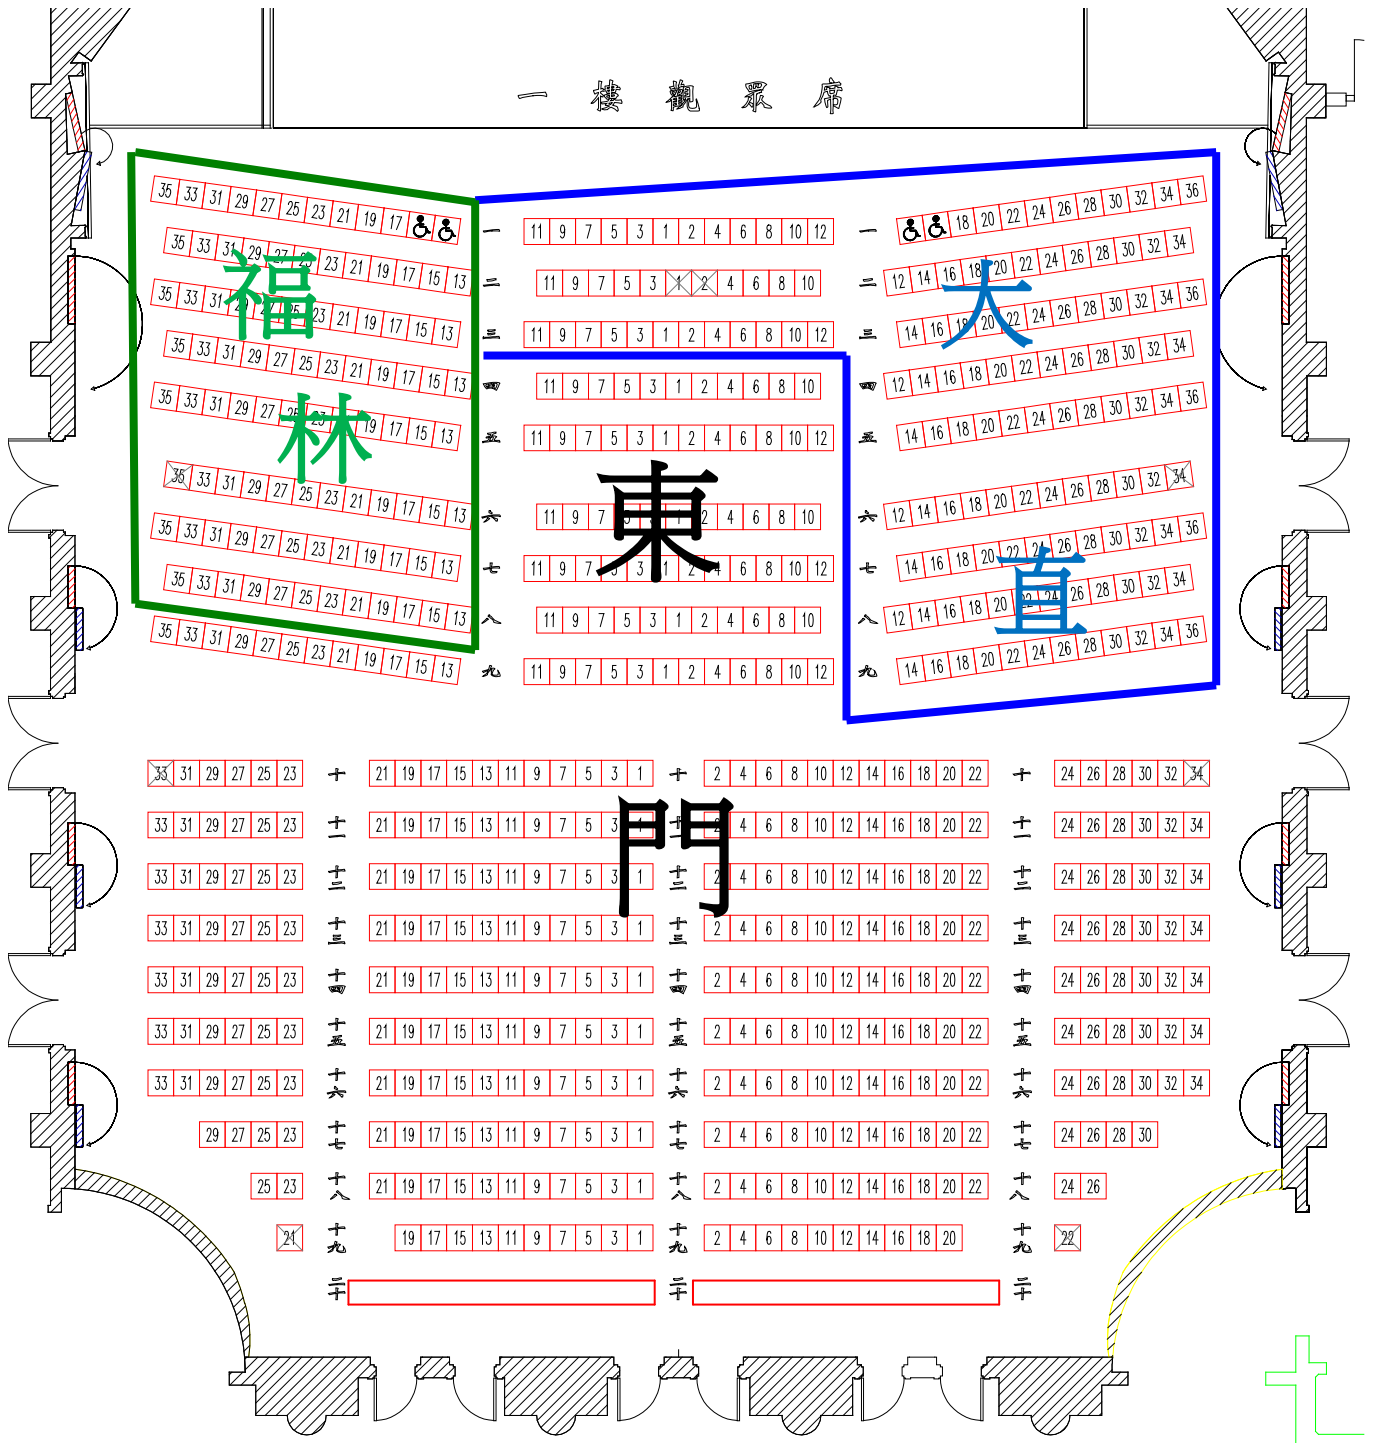

一樓觀眾席圖樣

2015/11/13(五) 演出 09:00

福林 90 大直 134

東門 380 (一樓其餘座位)

二樓眾席圖樣

2015/11/13(五) 演出 09:00

私立國際 43 實踐 160

長春 193(二樓其餘座位)