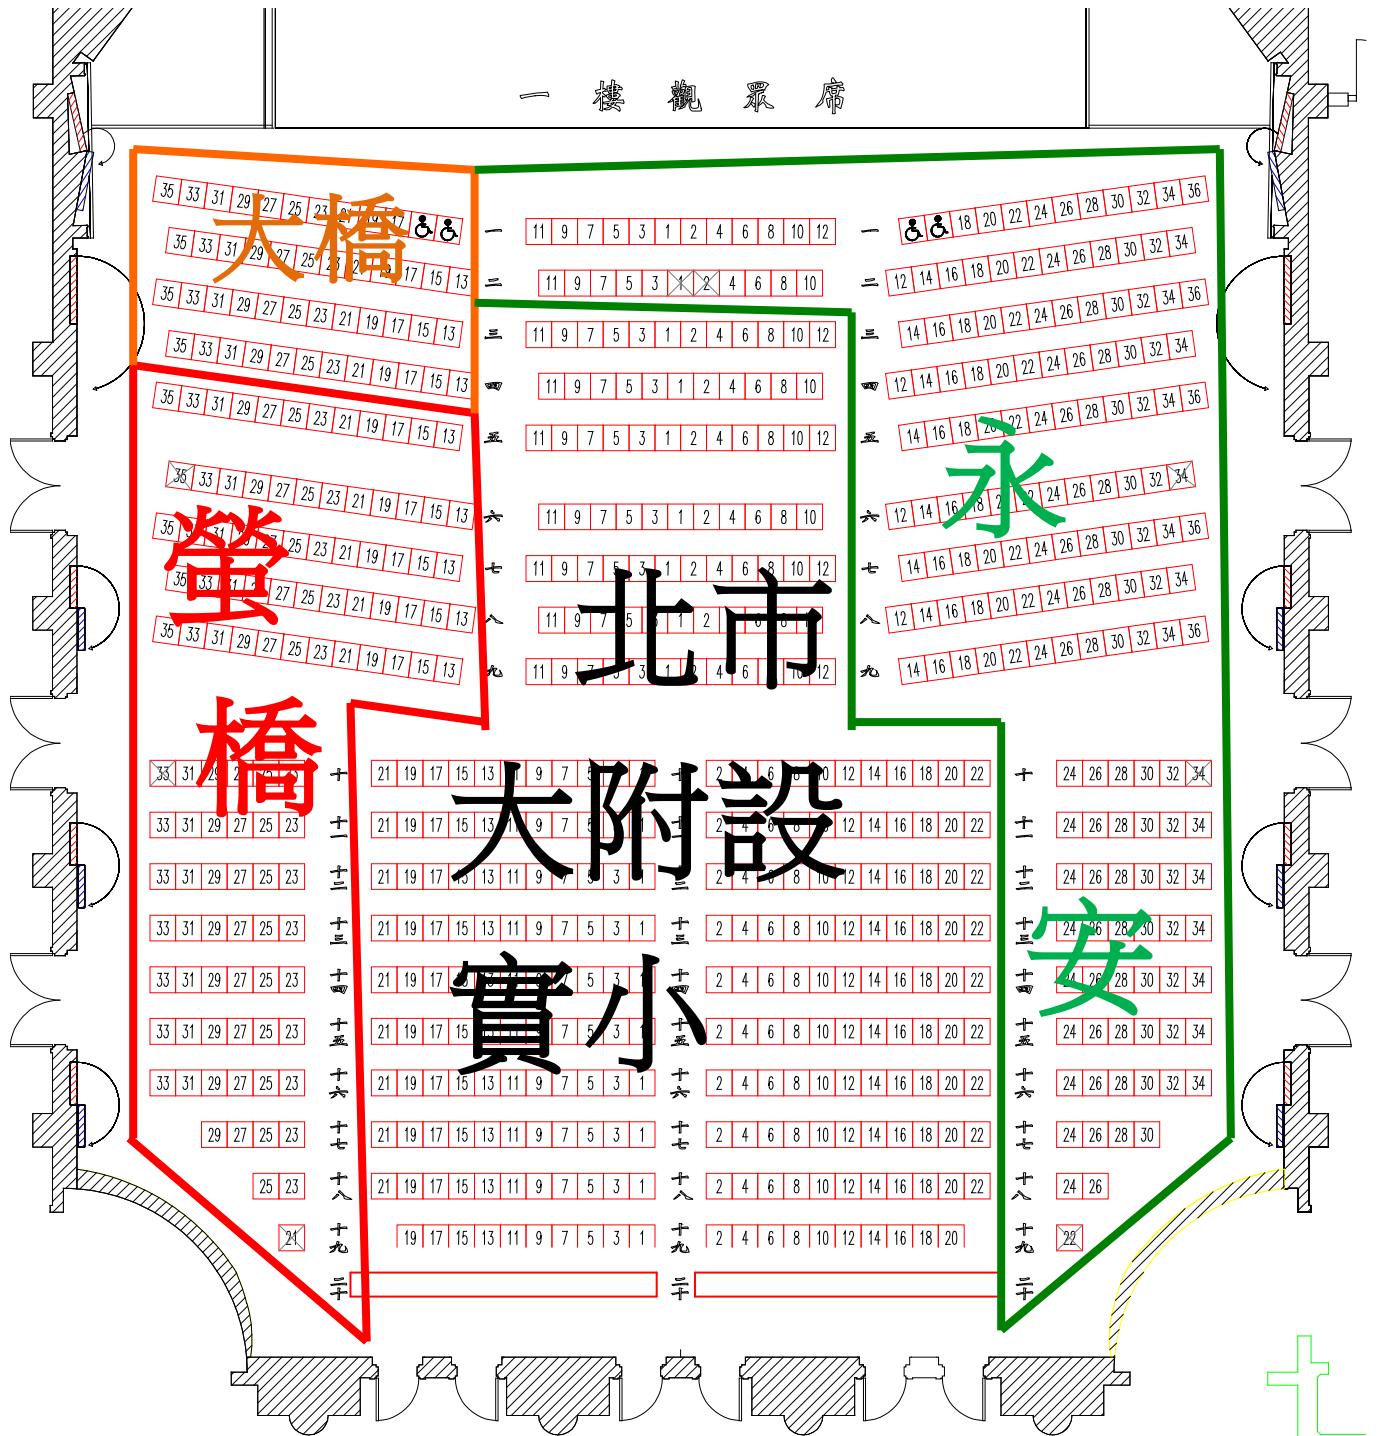

一樓觀眾席圖樣

2015/11/12(四) 演出 10:40

大橋 45

永安 190

螢橋 95

北市大附設實小 300(一樓其餘座位)

二樓眾席圖樣

2015/11/12(四) 演出 10:40 政大實小 55 蘭雅 96 泉源 11  
景興 200(二樓其餘座位)