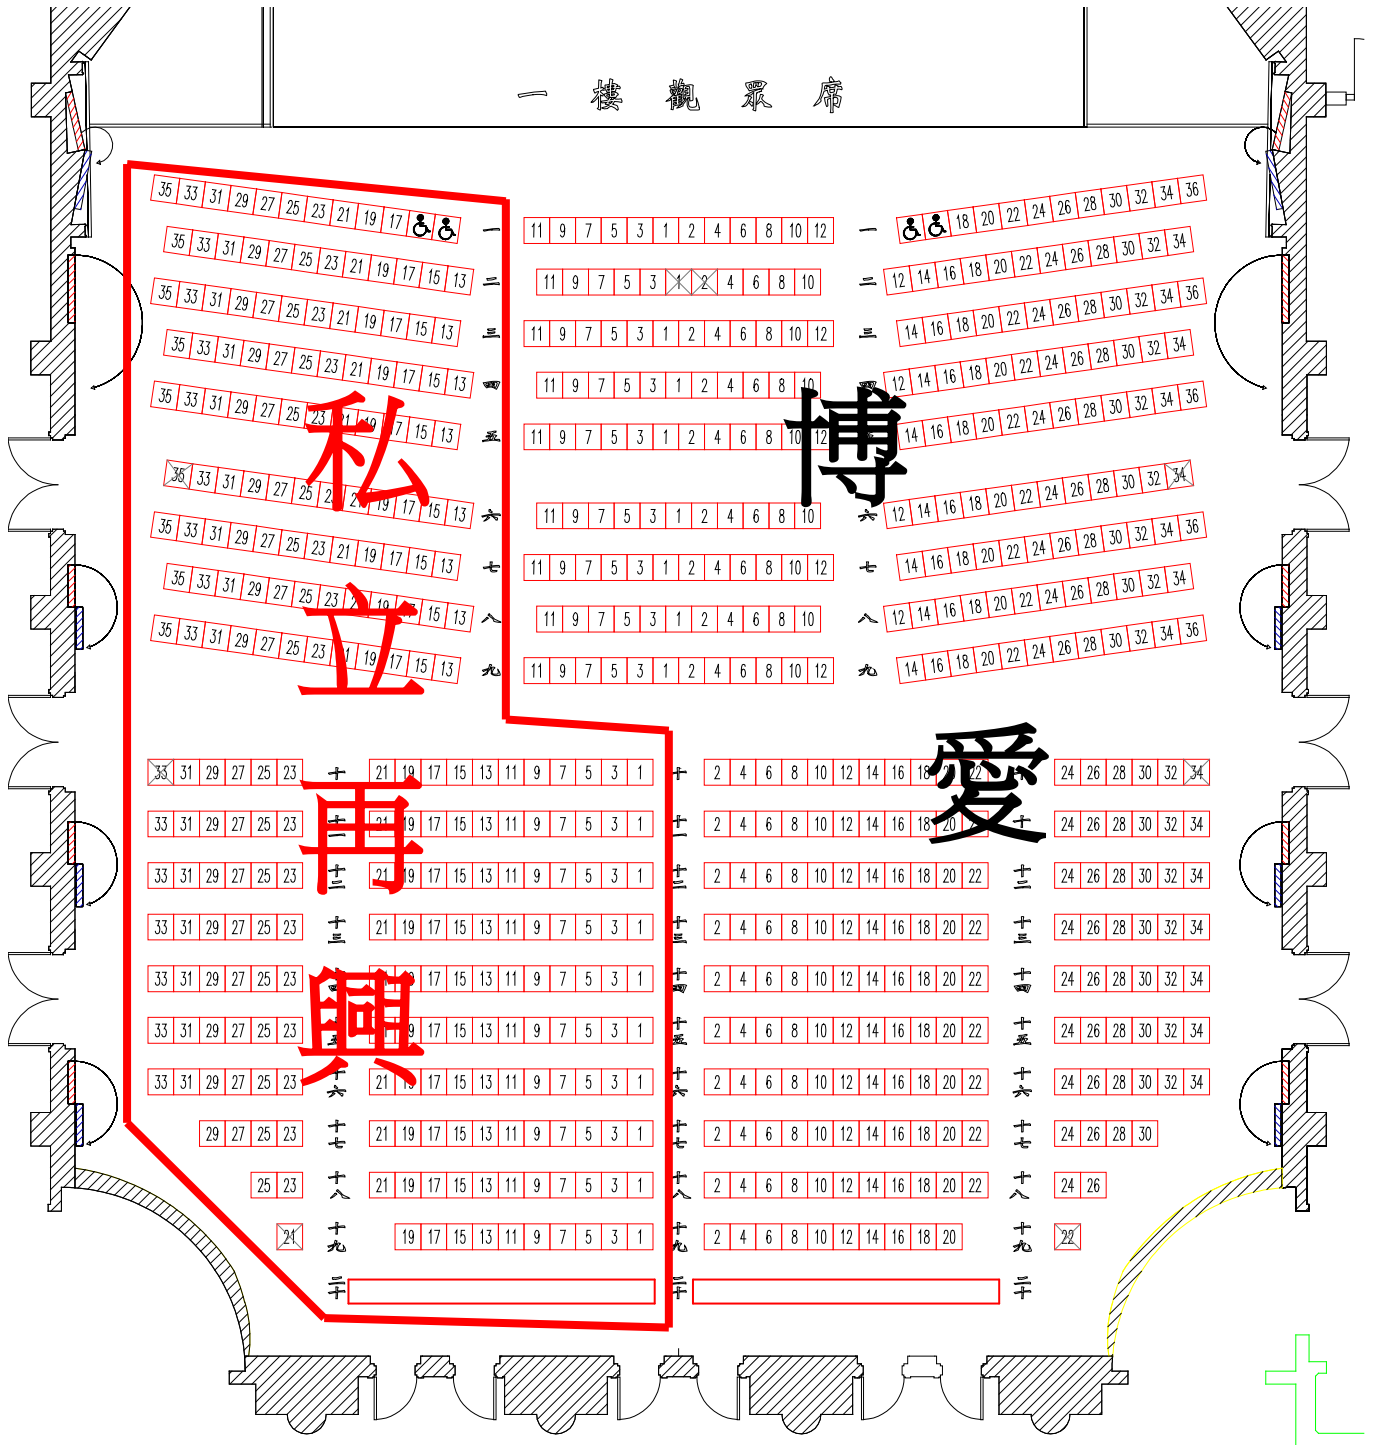

一樓觀眾席圖樣

2015/11/2(一) 演出 10:40 私立再興 266 博愛 350(一樓其餘座位)

二樓眾席圖樣

2015/2(一) 演出 10:40

私自新民 75

大佳 44

南門 115

西園 150 (二樓其餘座位)