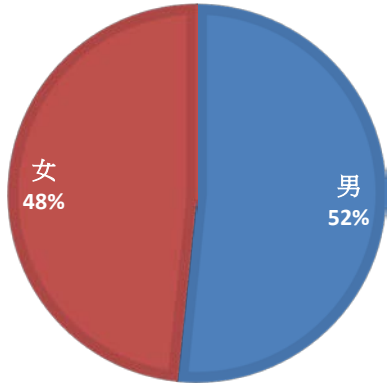

臺北市內湖區70年男、女比例圖

臺北市內湖區80年男、女比例圖

臺北市內湖區90年男、女比例圖

臺北市內湖區100年男、女比例圖