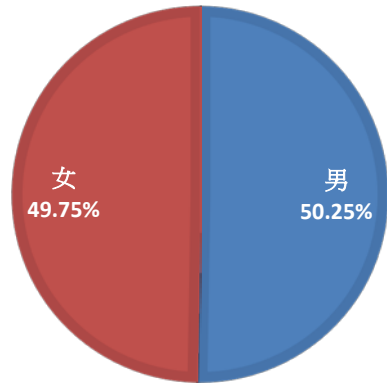

臺北市內湖區70年男、女比例圖

臺北市內湖區80年男、女比例圖

臺北市內湖區90年男、女比例圖

臺北市內湖區100年男、女比例圖