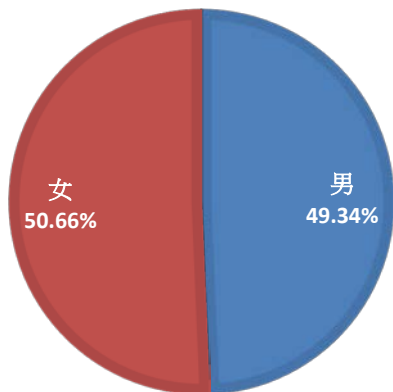

臺北市內湖區70年男、女比例圖

臺北市內湖區80年男、女比例圖

臺北市內湖區90年男、女比例圖

臺北市內湖區100年男、女比例圖