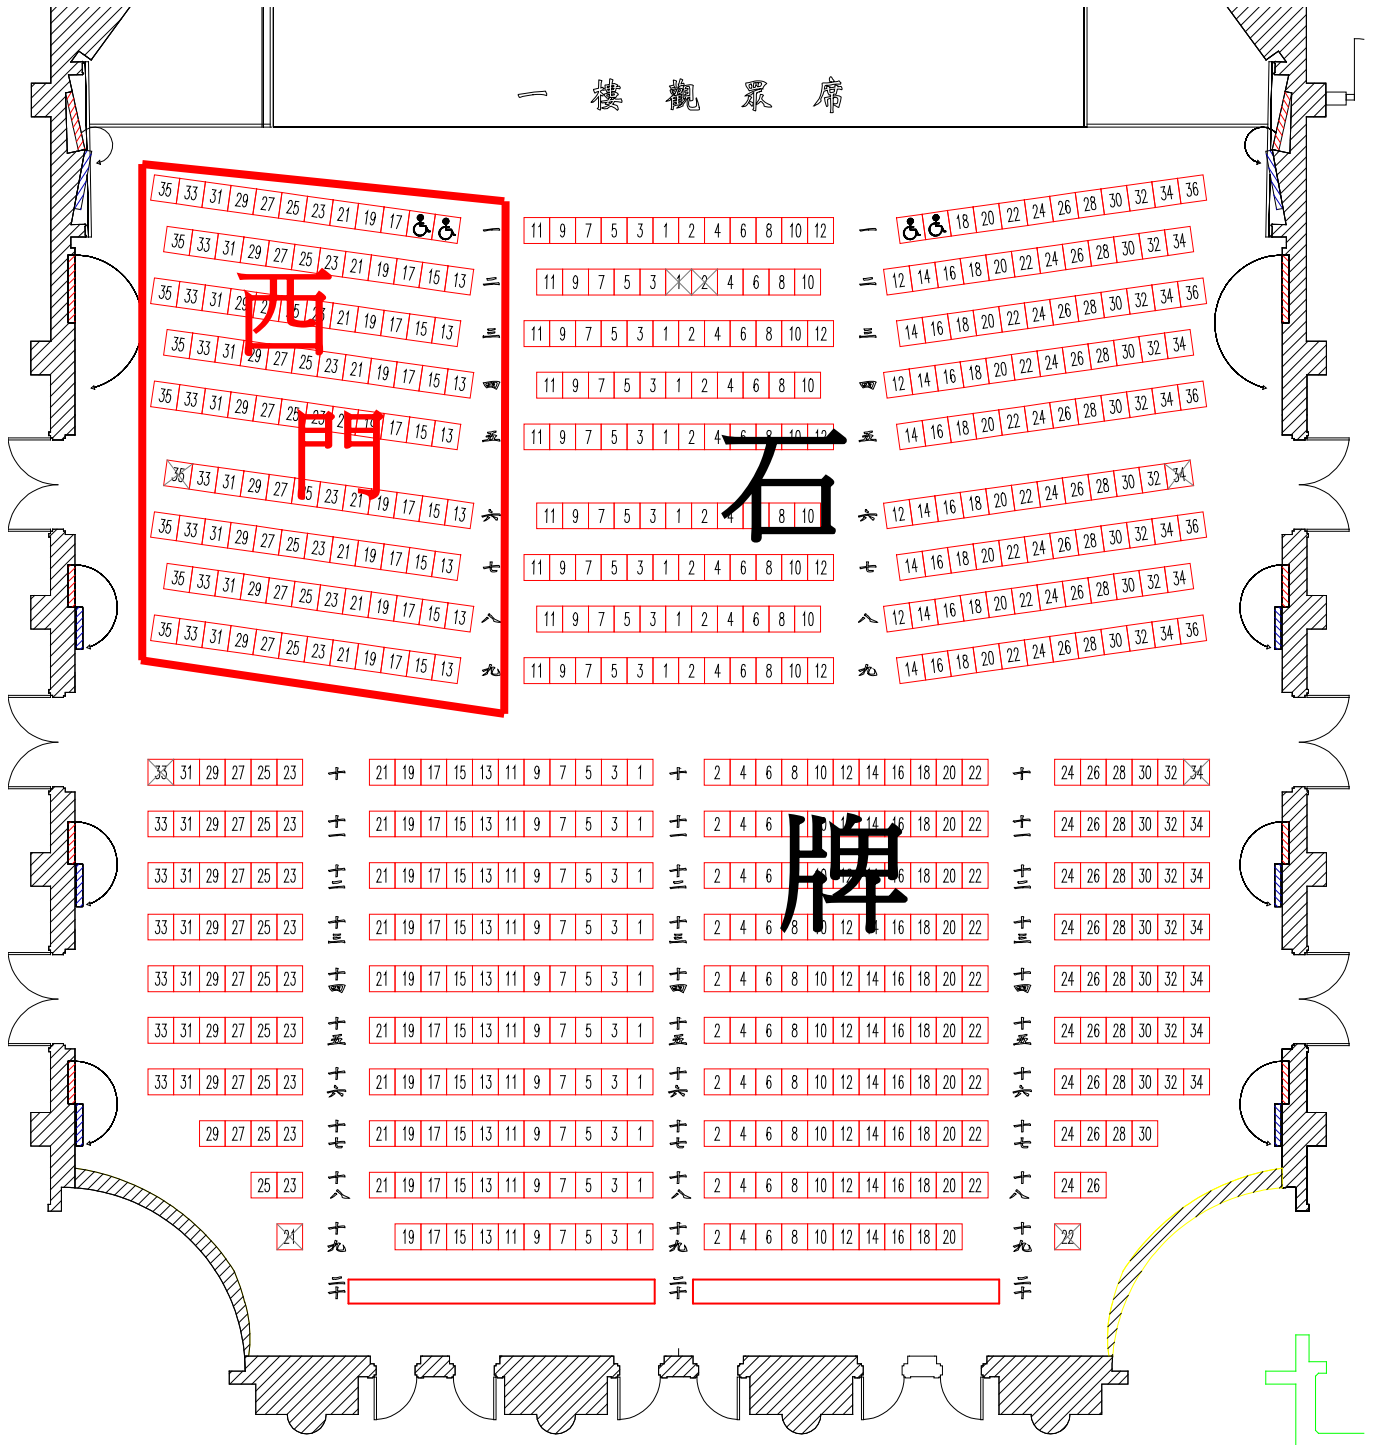

一樓觀眾席圖樣

2015/4/17(五) 演出 09:00

西門 100

石牌 470 (一樓其餘座位)

二樓眾席圖樣

2015/4/17(五) 演出 09:00 玉成 103 西松 270(二樓其餘座位)