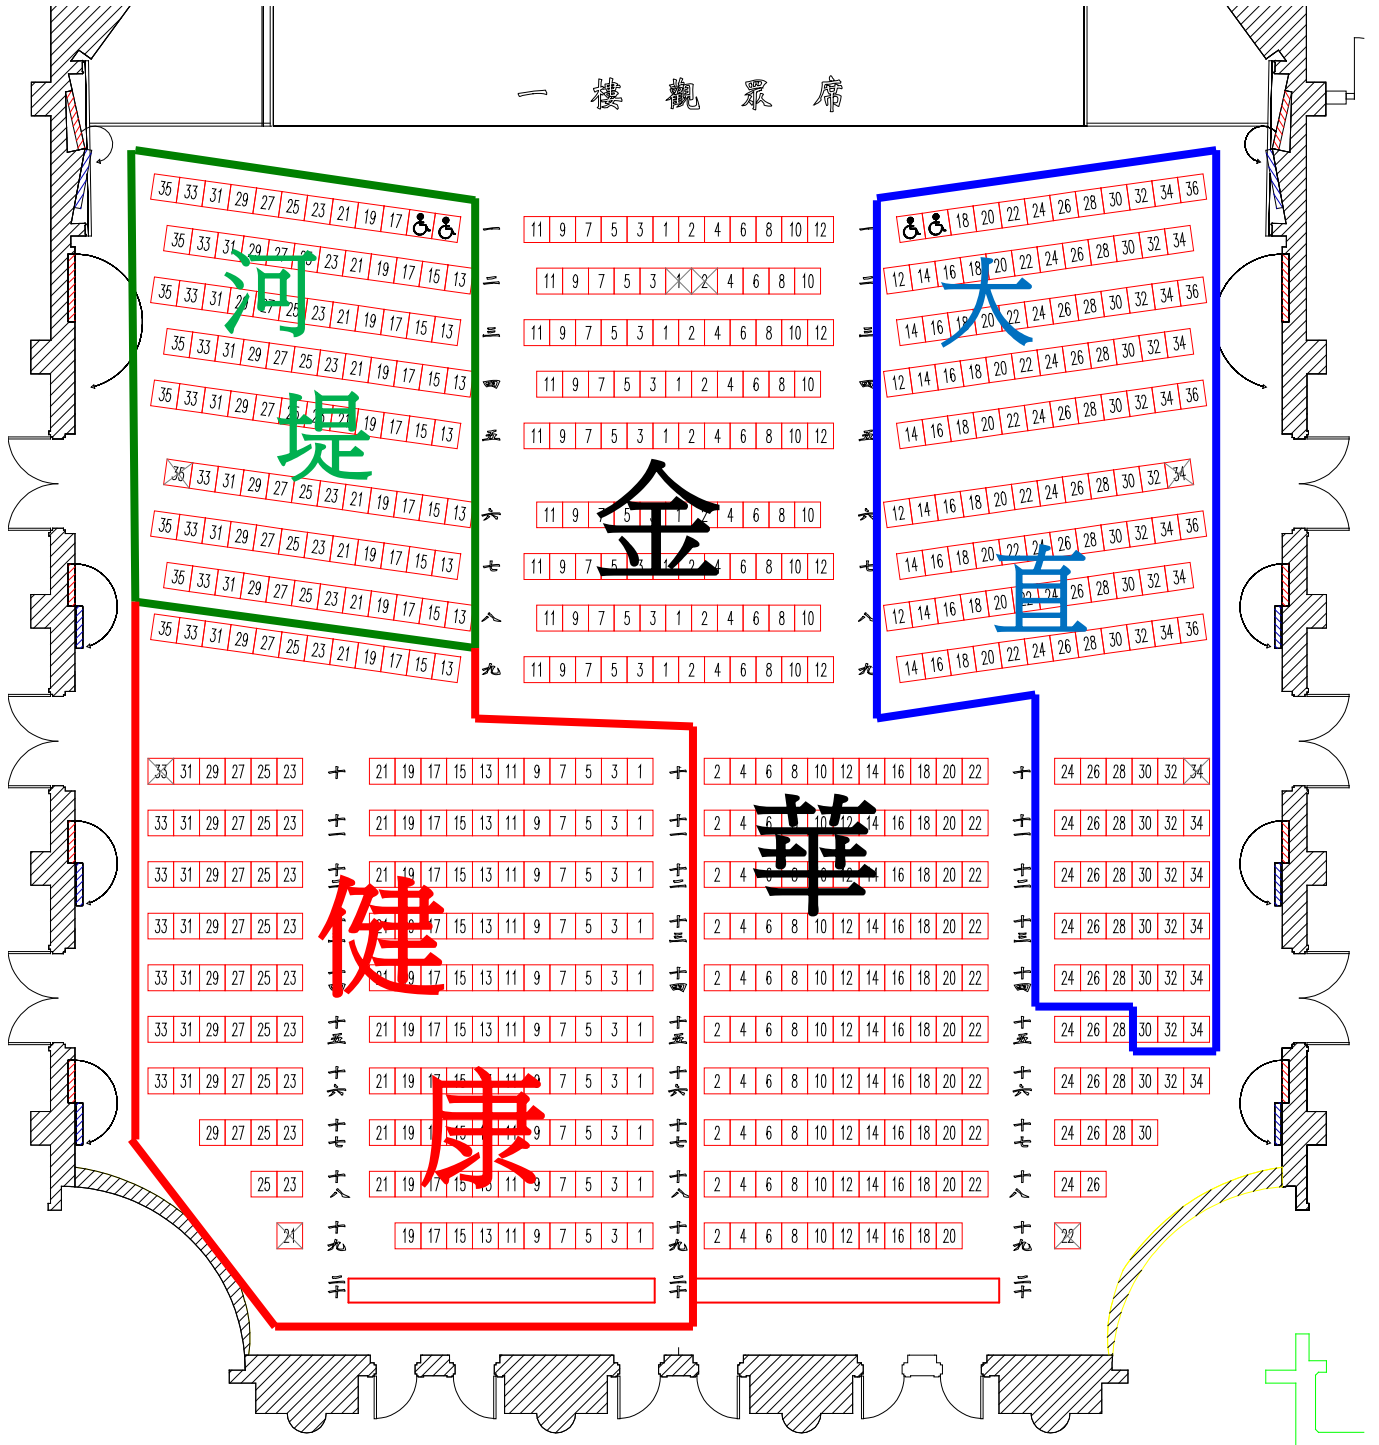

一樓觀眾席圖樣

2015/5/14(四) 演出 09:00

河堤 95 大直 140

健康 172 金華 230 (一樓其餘座位)

二樓眾席圖樣

2015/5/14(四) 演出 09:00

日新 164 中山 299(二樓其餘座位)