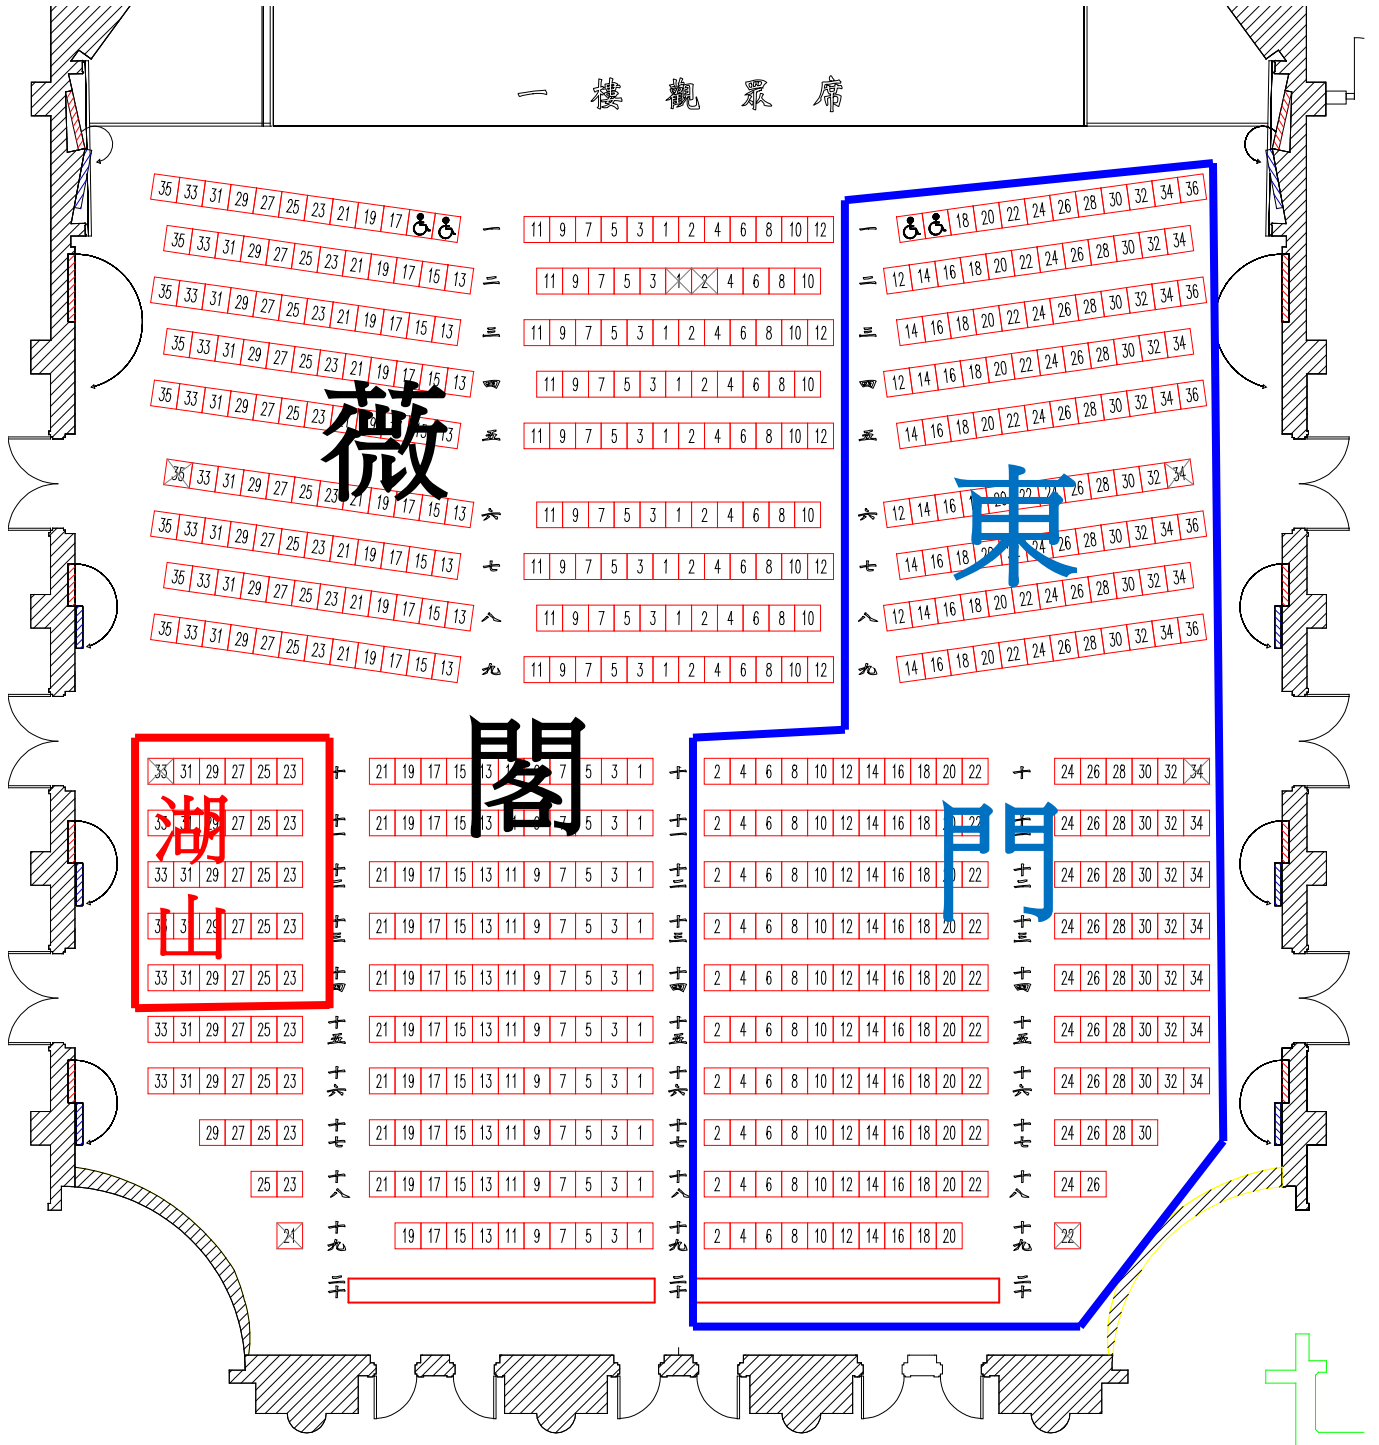

一樓觀眾席圖樣

2016/11/14(一) 演出 10:40 湖山 30 東門 260

私立薇閣 264(一樓其餘座位)

二樓眾席圖樣

2016/11/14(一) 演出 9:00 景美 135 私立新民 140 (二樓其餘座位)