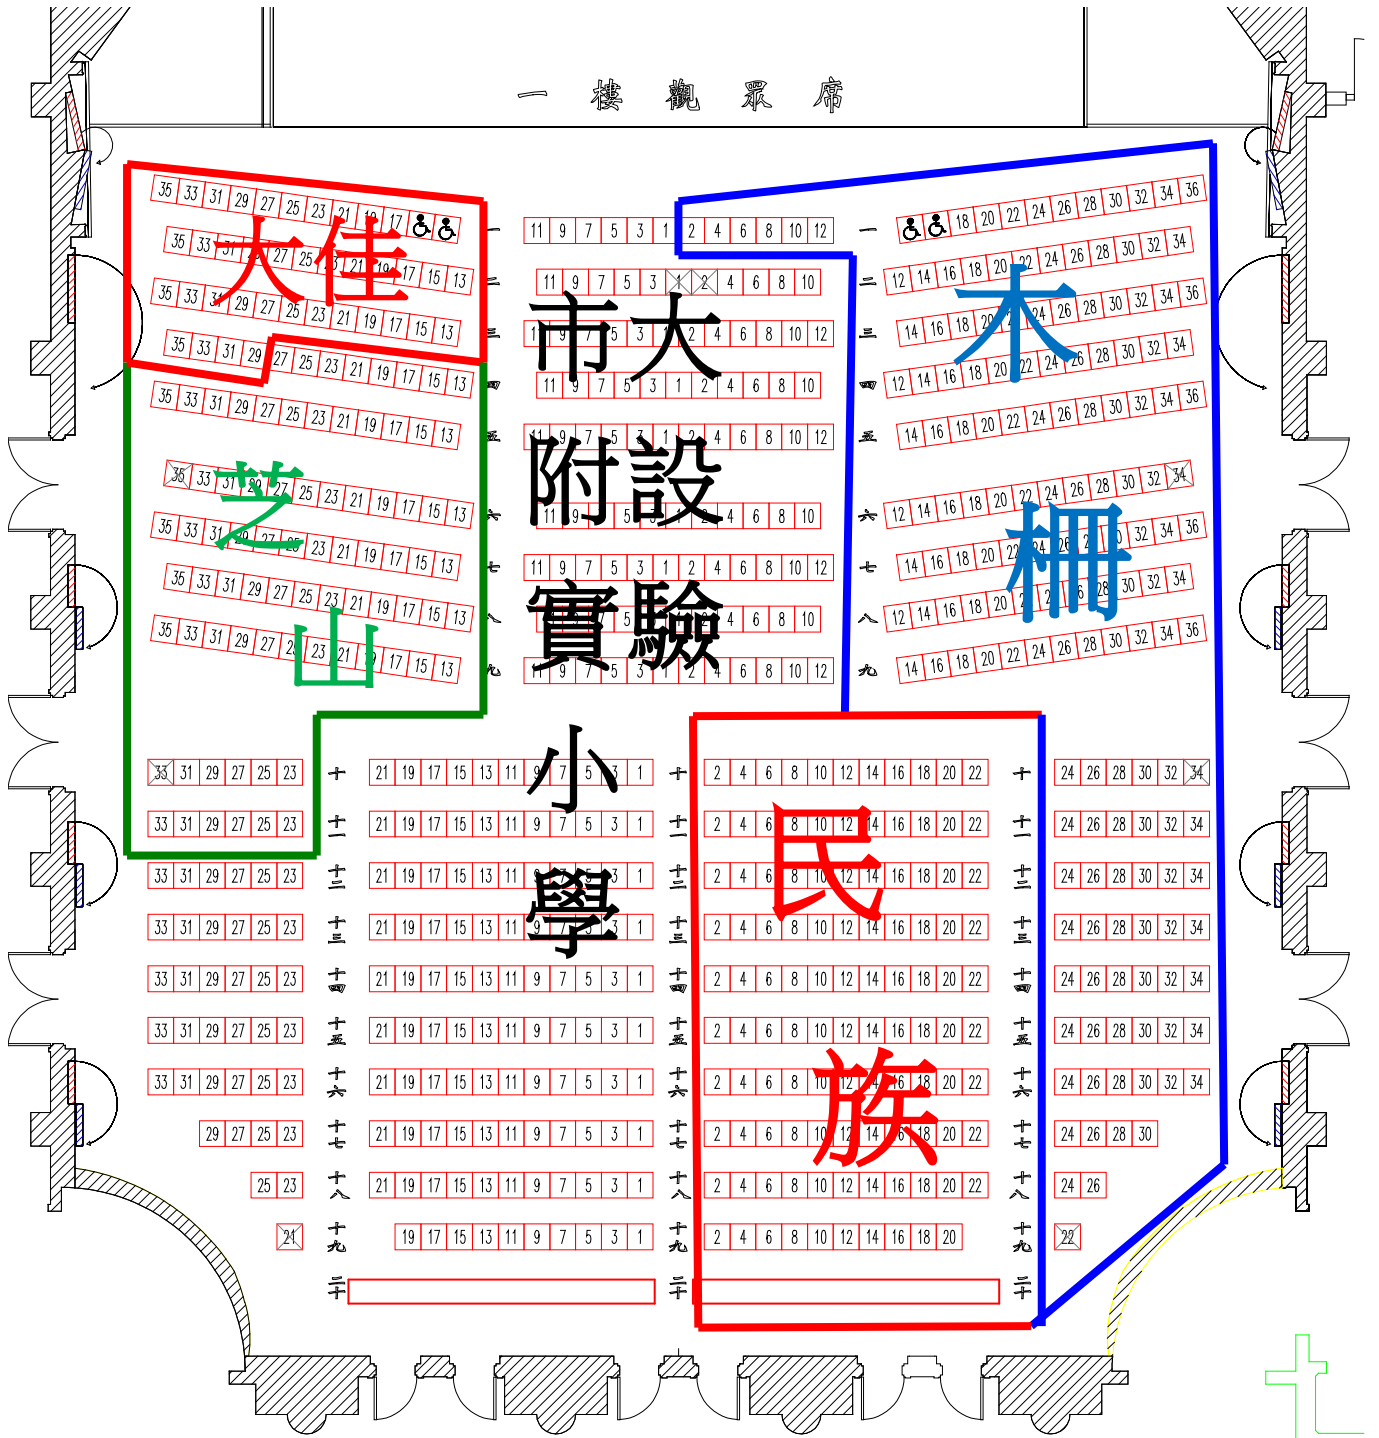

一樓觀眾席圖樣

2016/11/15(二) 演出 10:40 大佳 40 芝山 80 木柵 160 民族 120
市大附設實驗小學 240 (一樓其餘座位)

二樓眾席圖樣

2016/11/15(二) 演出 10:40

武功 60 興華 98

內湖 270 (二樓其餘座位)