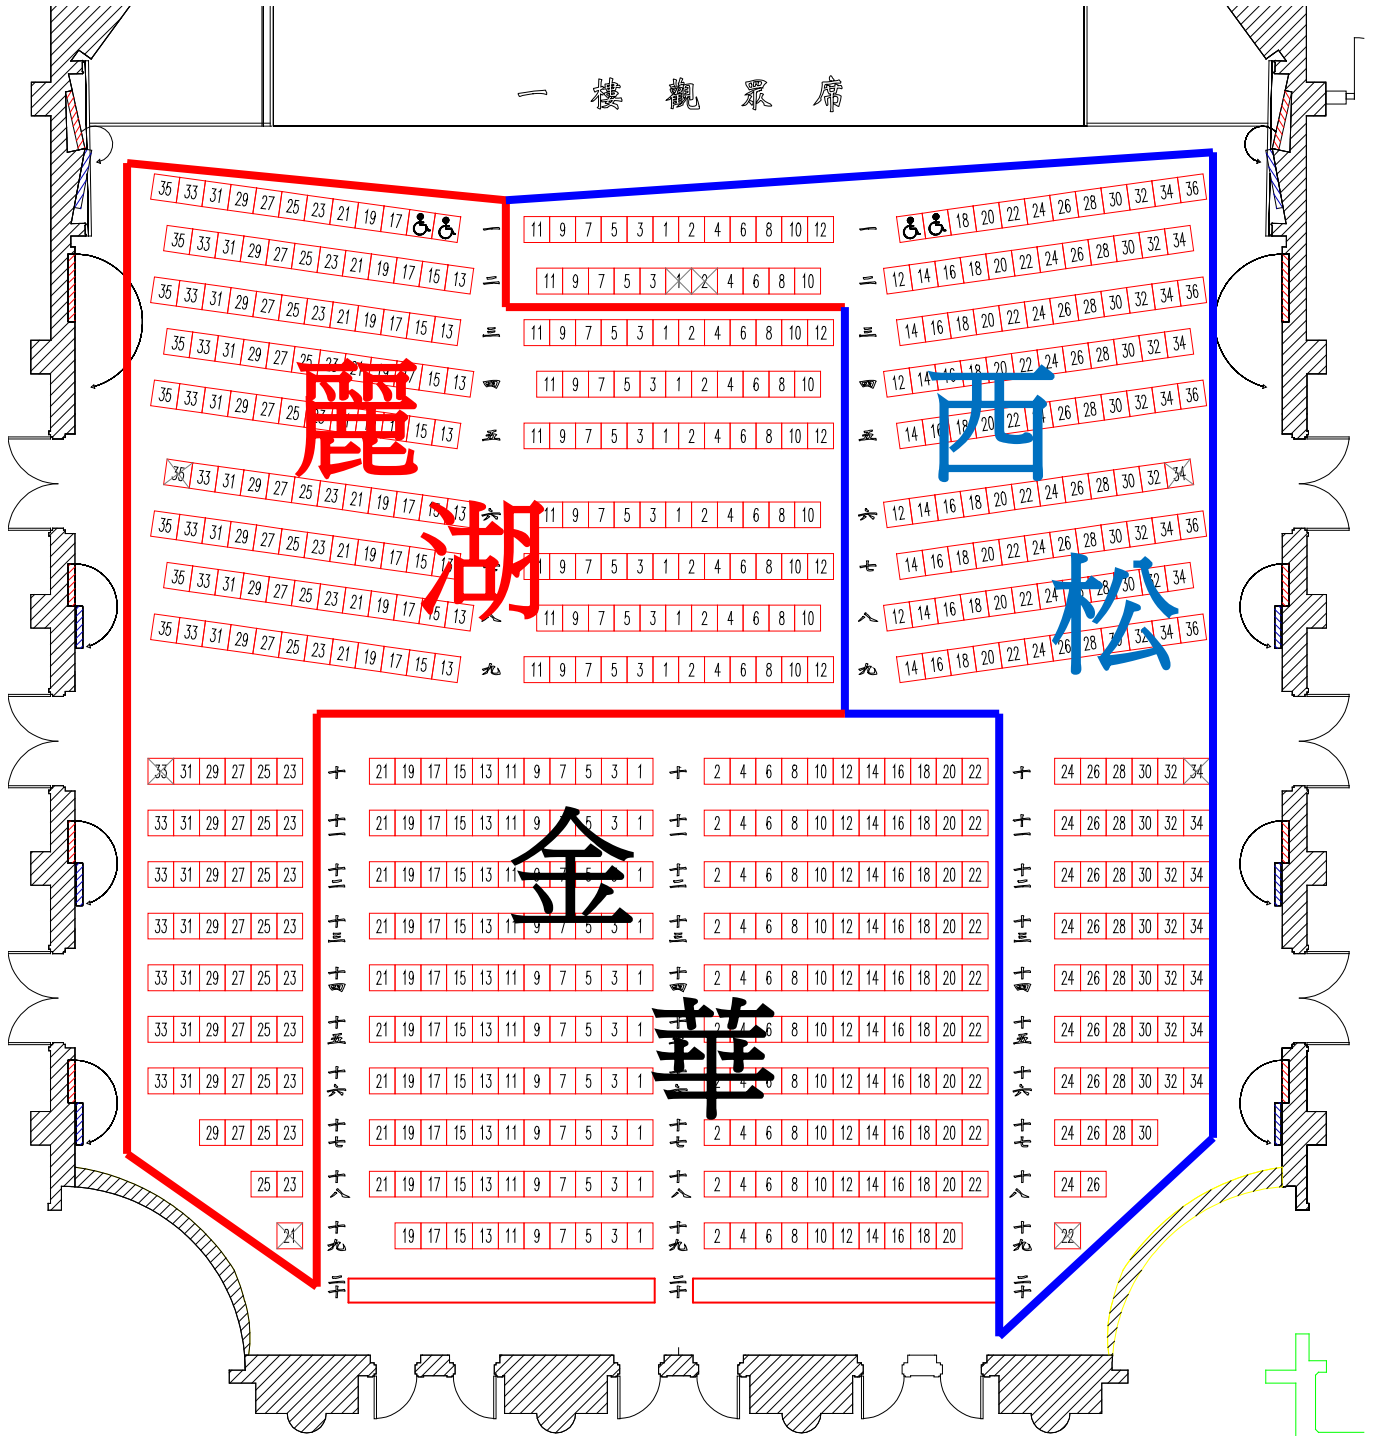

一樓觀眾席圖樣

2016/11/17(四) 演出 9:00

麗湖 233

西松 180

金華 230 (一樓其餘座位)

二樓眾席圖樣

2016/11/17(四) 演出 9:00

南門 108 文湖 55 溪山 16

社子 250 (二樓其餘座位)