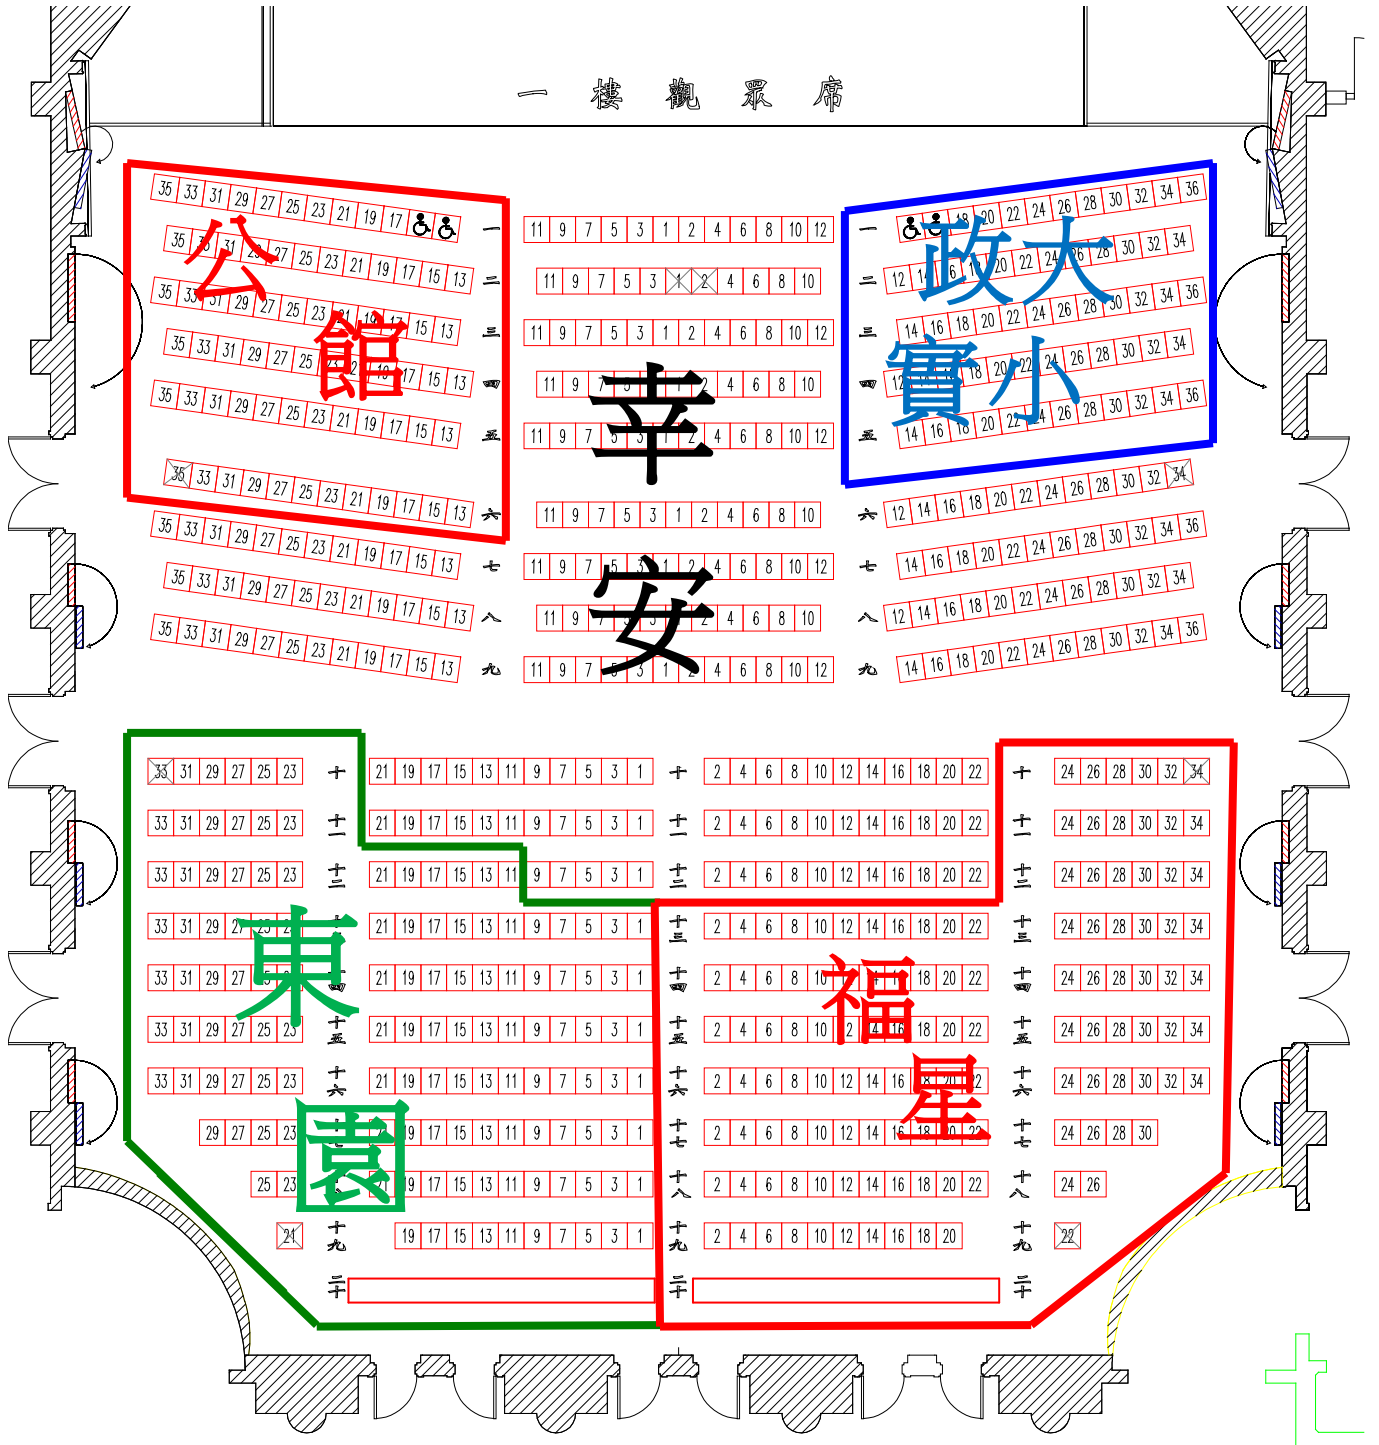

一樓觀眾席圖樣

2016/11/22(二) 演出 9:00 公館 70 東園 135 政大實小 60 福星 130
幸安 240 (一樓其餘座位)

二樓眾席圖樣

2016/11/22(二) 演出 9:00

辛亥 50 雙園 85 陽明山 33 立農 112

胡適 145 (二樓其餘座位)