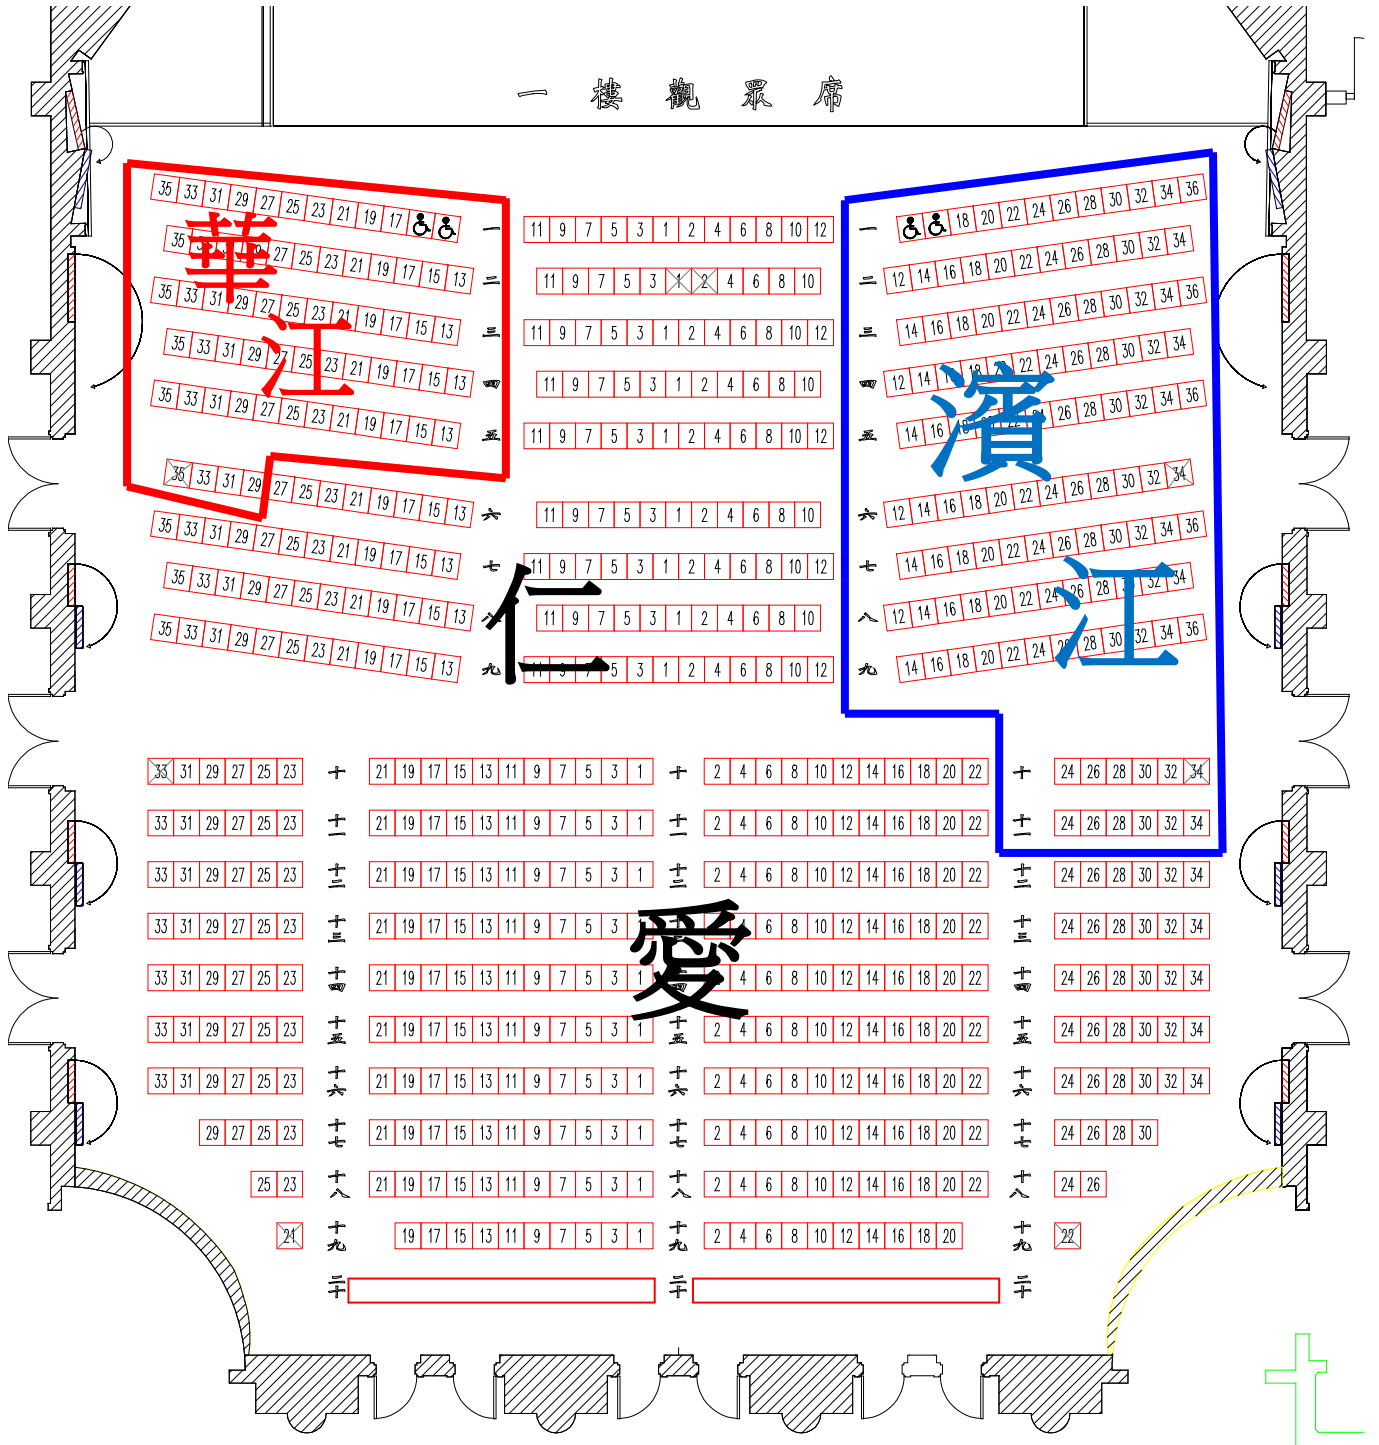

一樓觀眾席圖樣

2016/11/23(三) 演出 9:00

華江 62

濱江 116

仁愛 448 (一樓其餘座位)

二樓眾席圖樣

2016/11/23(三) 演出 9:00

萬大 150 大屯 20

私立再興 266 (二樓其餘座位)