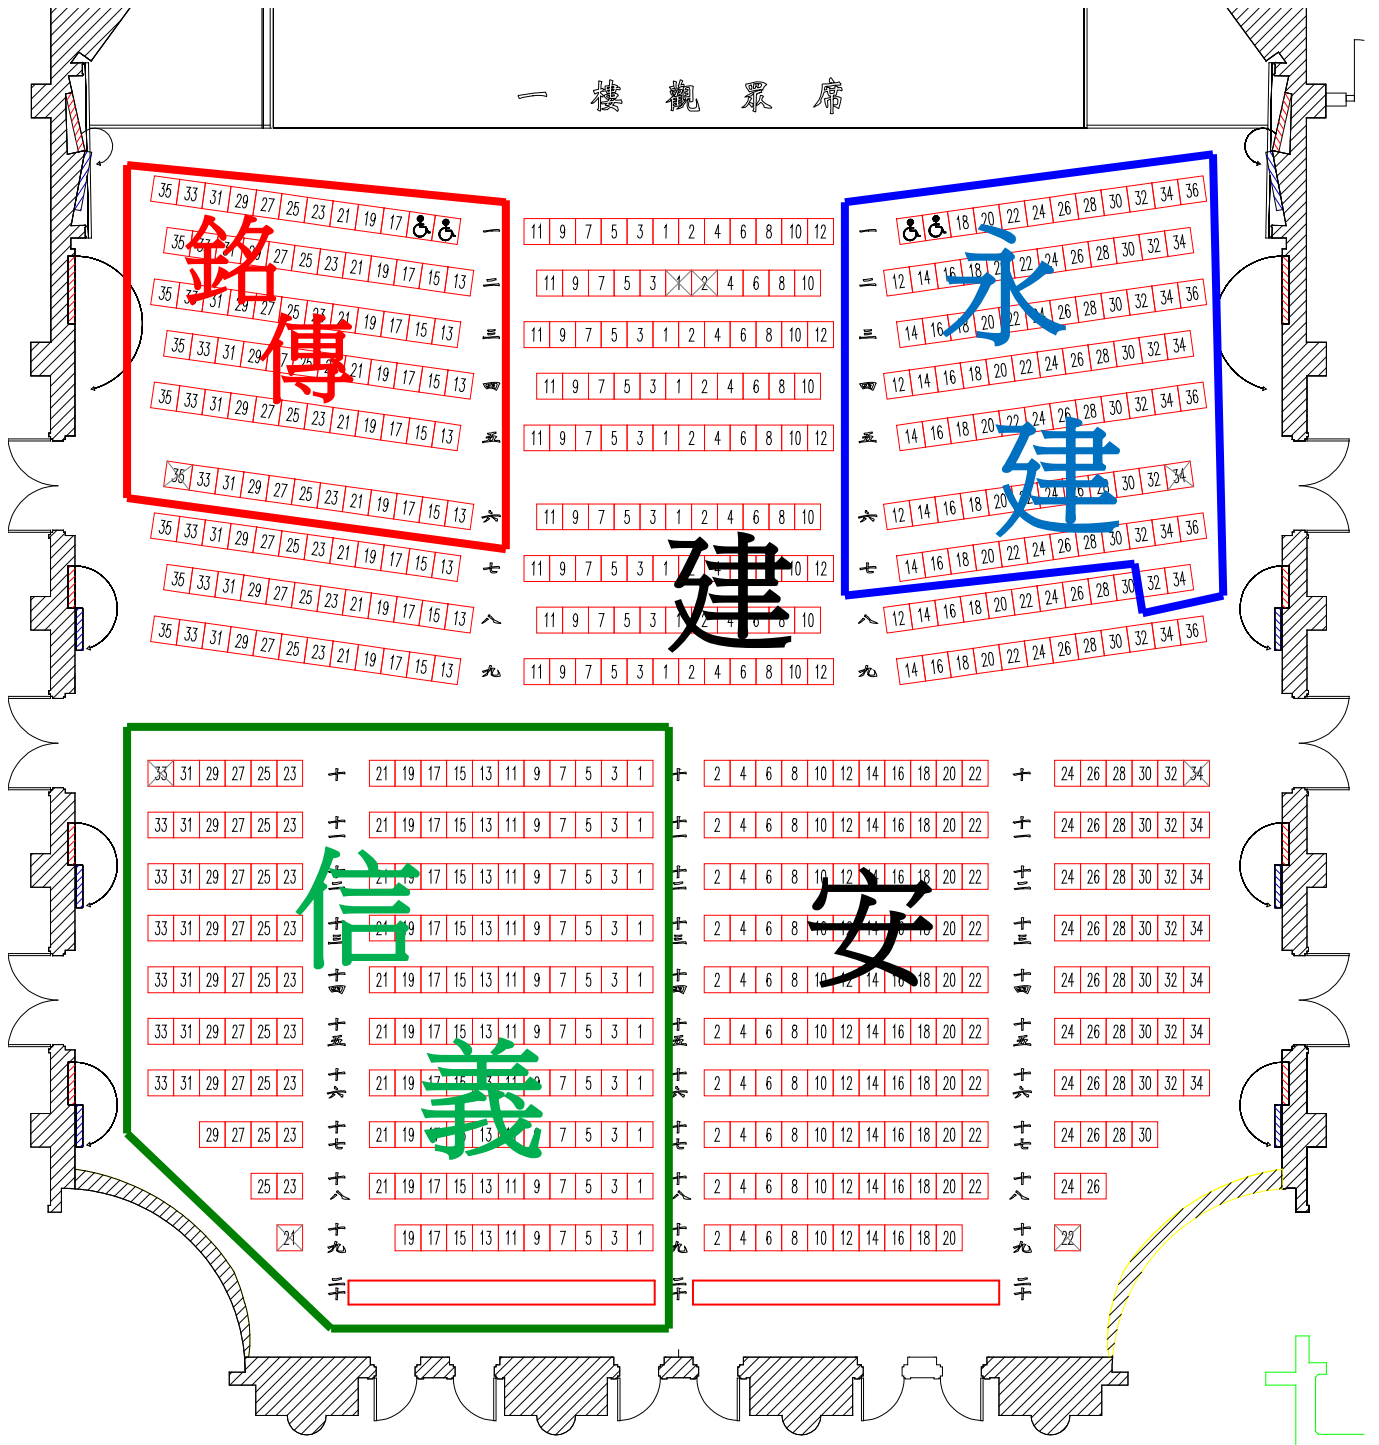

一樓觀眾席圖樣

2016/11/22(二) 演出 10:40

銘傳 70

信義 150

永建 85

建安 310 (一樓其餘座位)

二樓眾席圖樣

2016/11/22(二) 演出 10:40 劍潭 72 雙溪 24 蘭雅 72
 潭美 53 明道 54 桃源 50