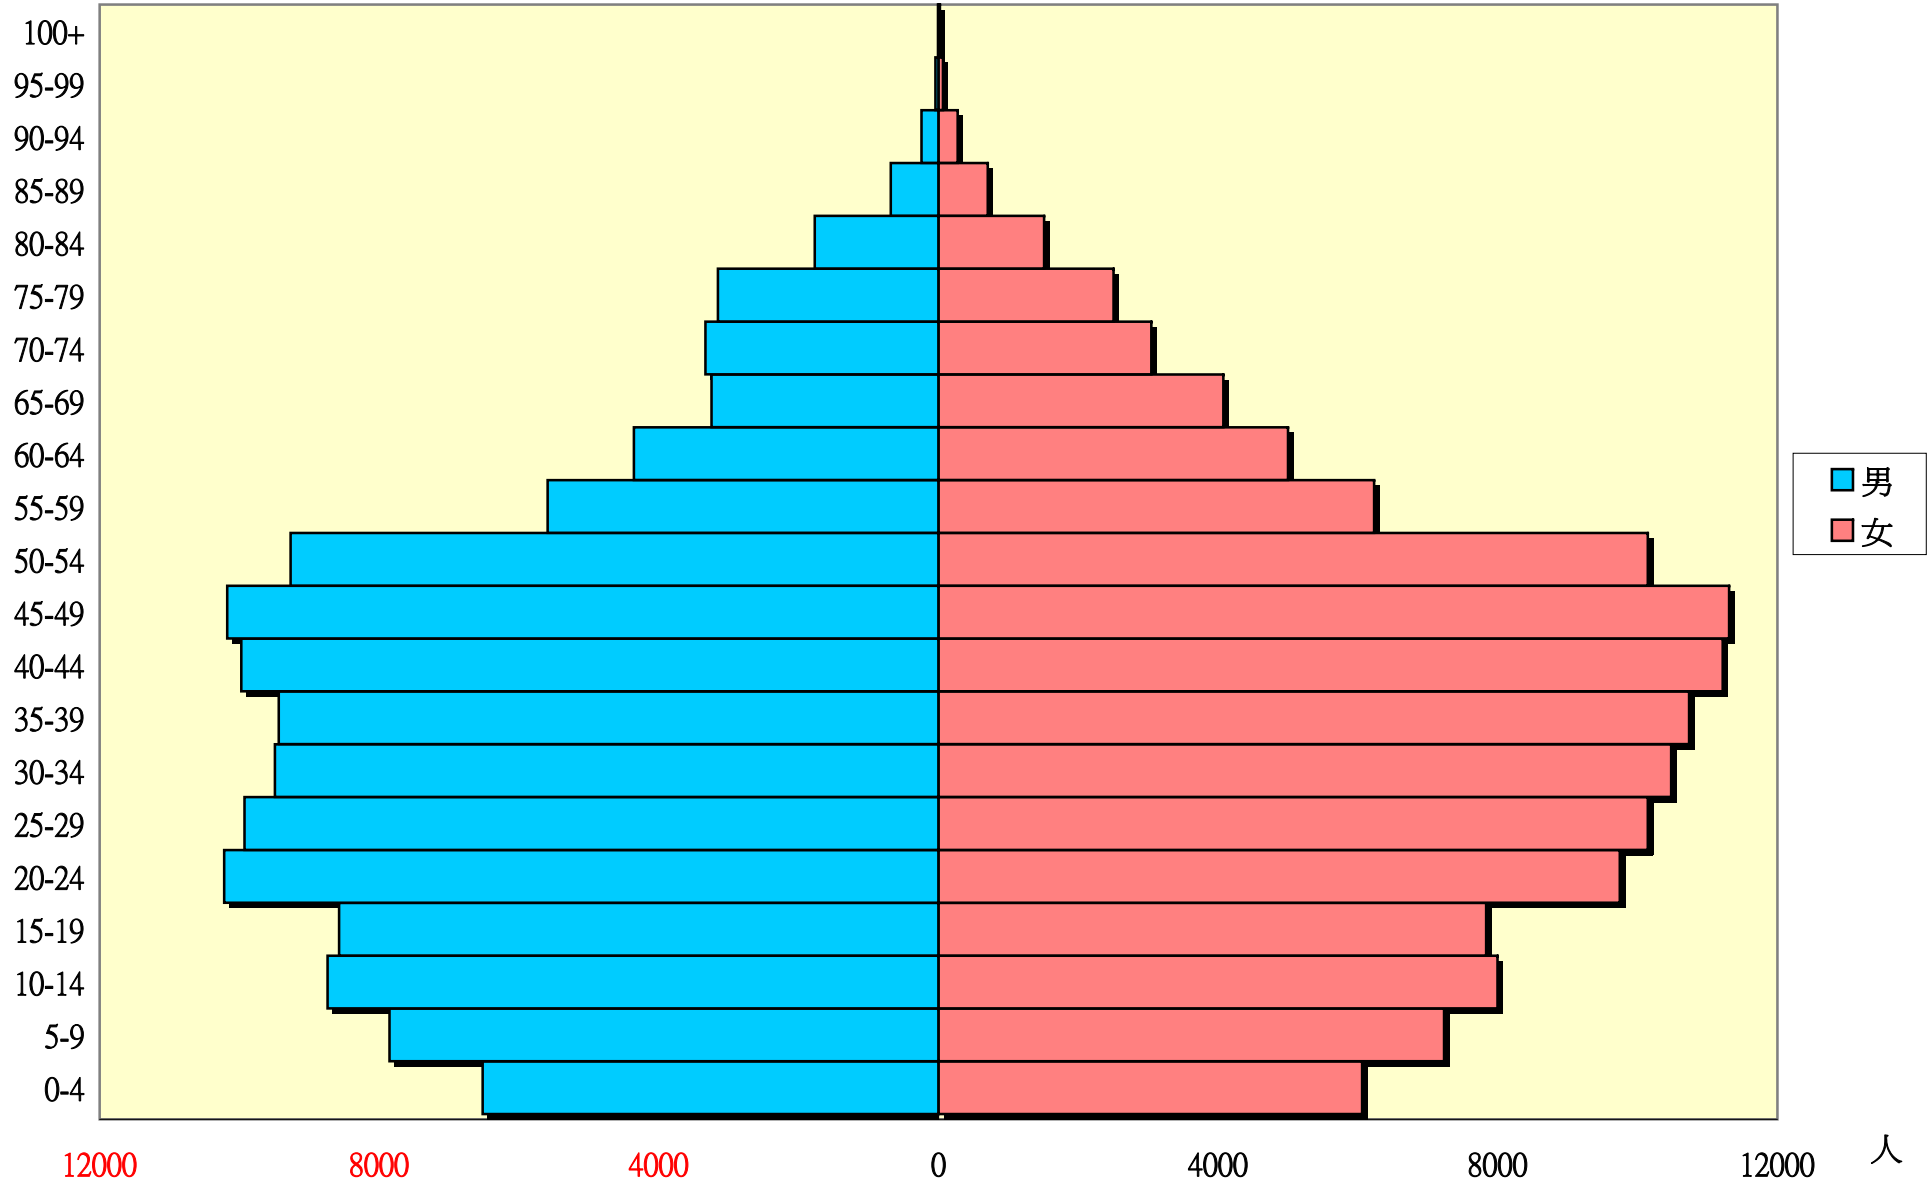

北投區93年人口金字塔圖

歲

男
女

12000 8000 4000 0 4000 8000 12000 人