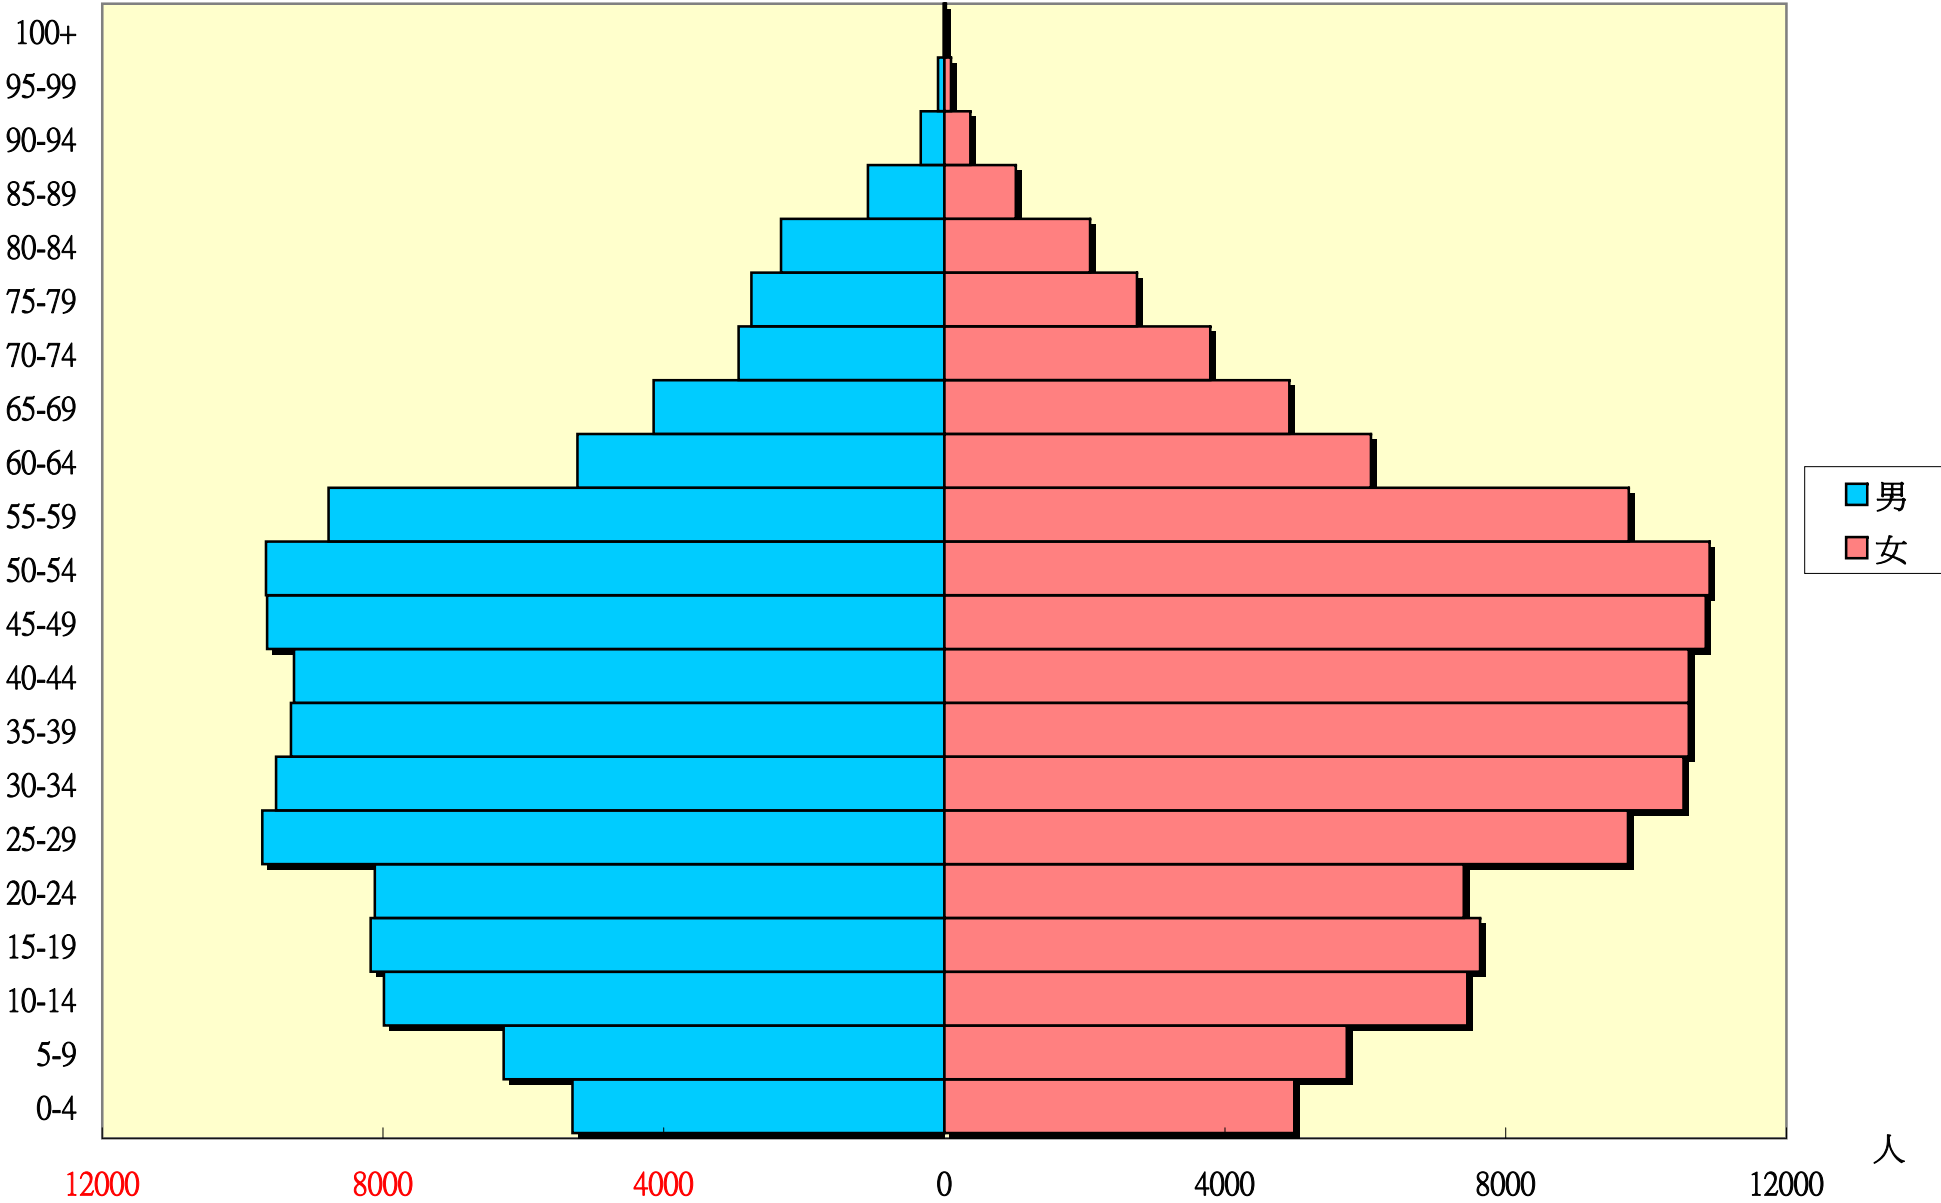

北投區98年人口金字塔圖

歲

人