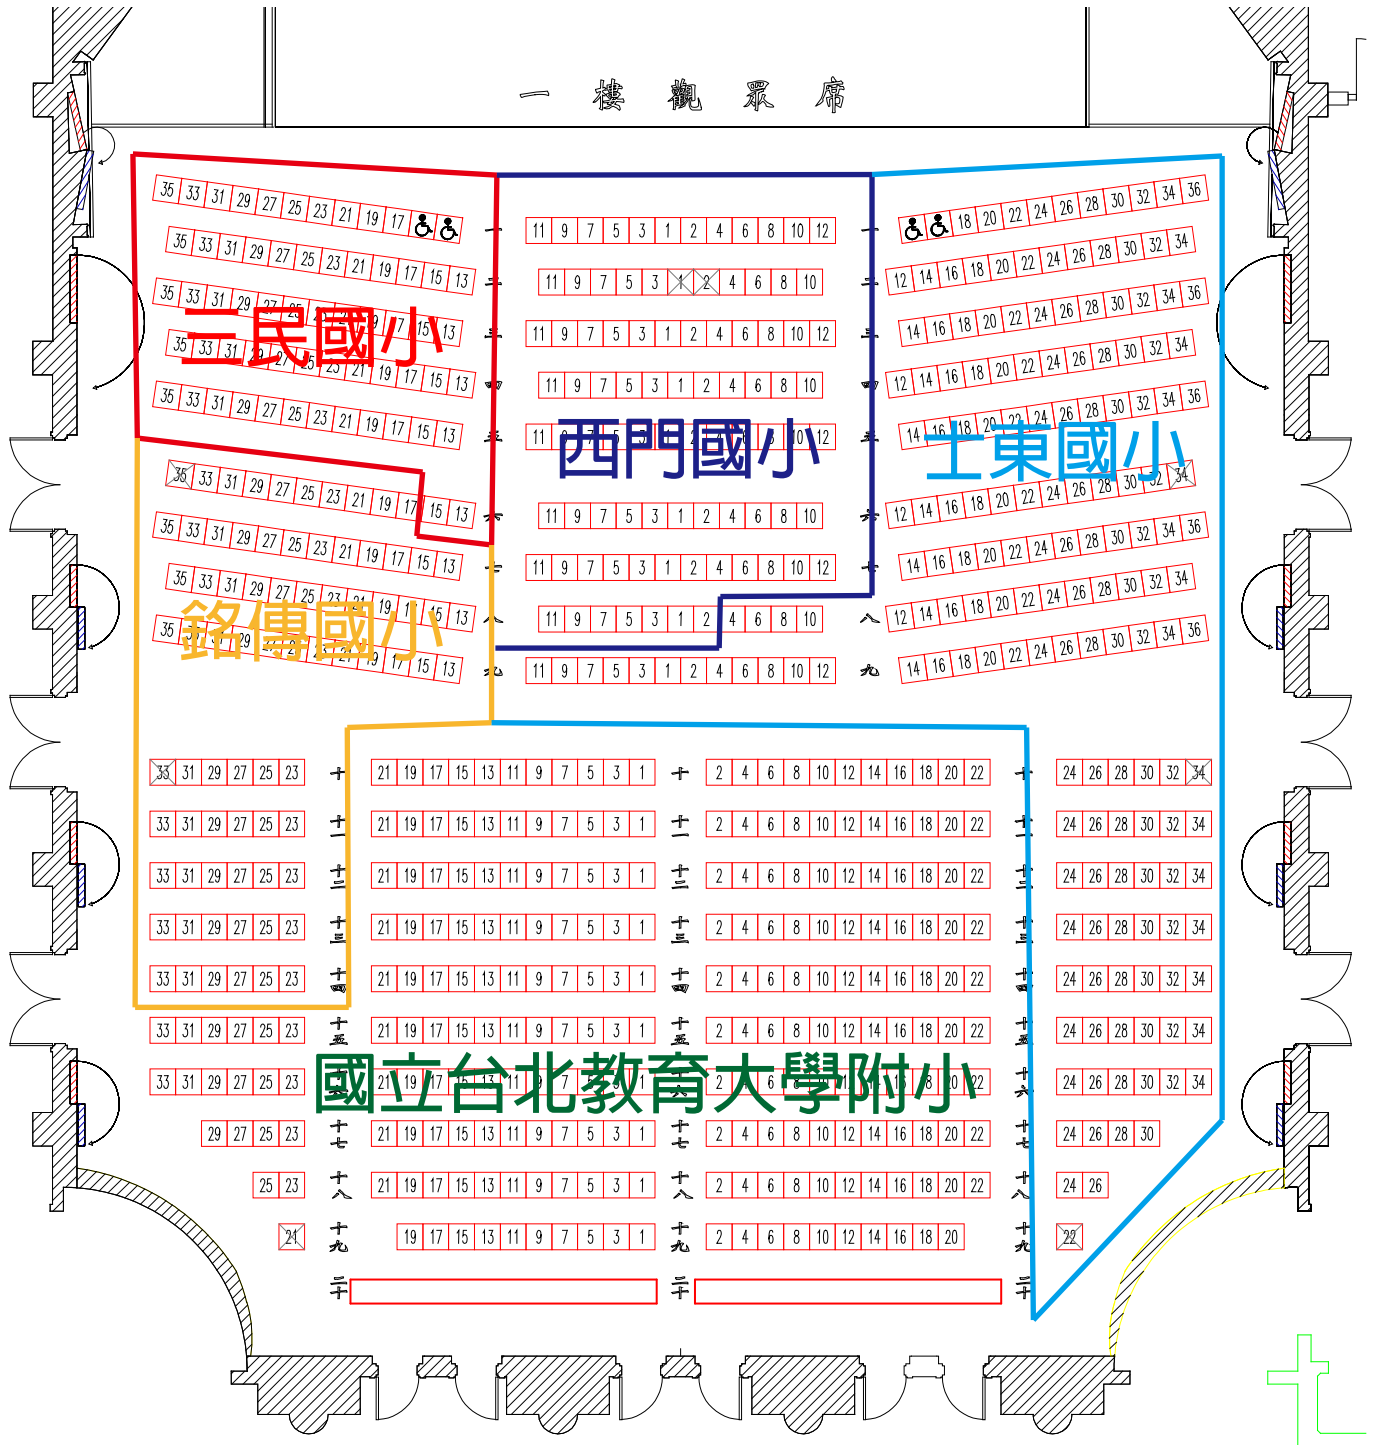

一樓觀眾席圖樣

2016/04/29 演出 09:00

三民國小 61

西門國小 84

銘傳國小 75

士東國小 165

國立台北教育大學附小 200 (一樓其餘座位)

二樓觀眾席圖樣

2016/04/29 演出 09:00 日新國小 150 士林國小 270 (二樓其餘座位)