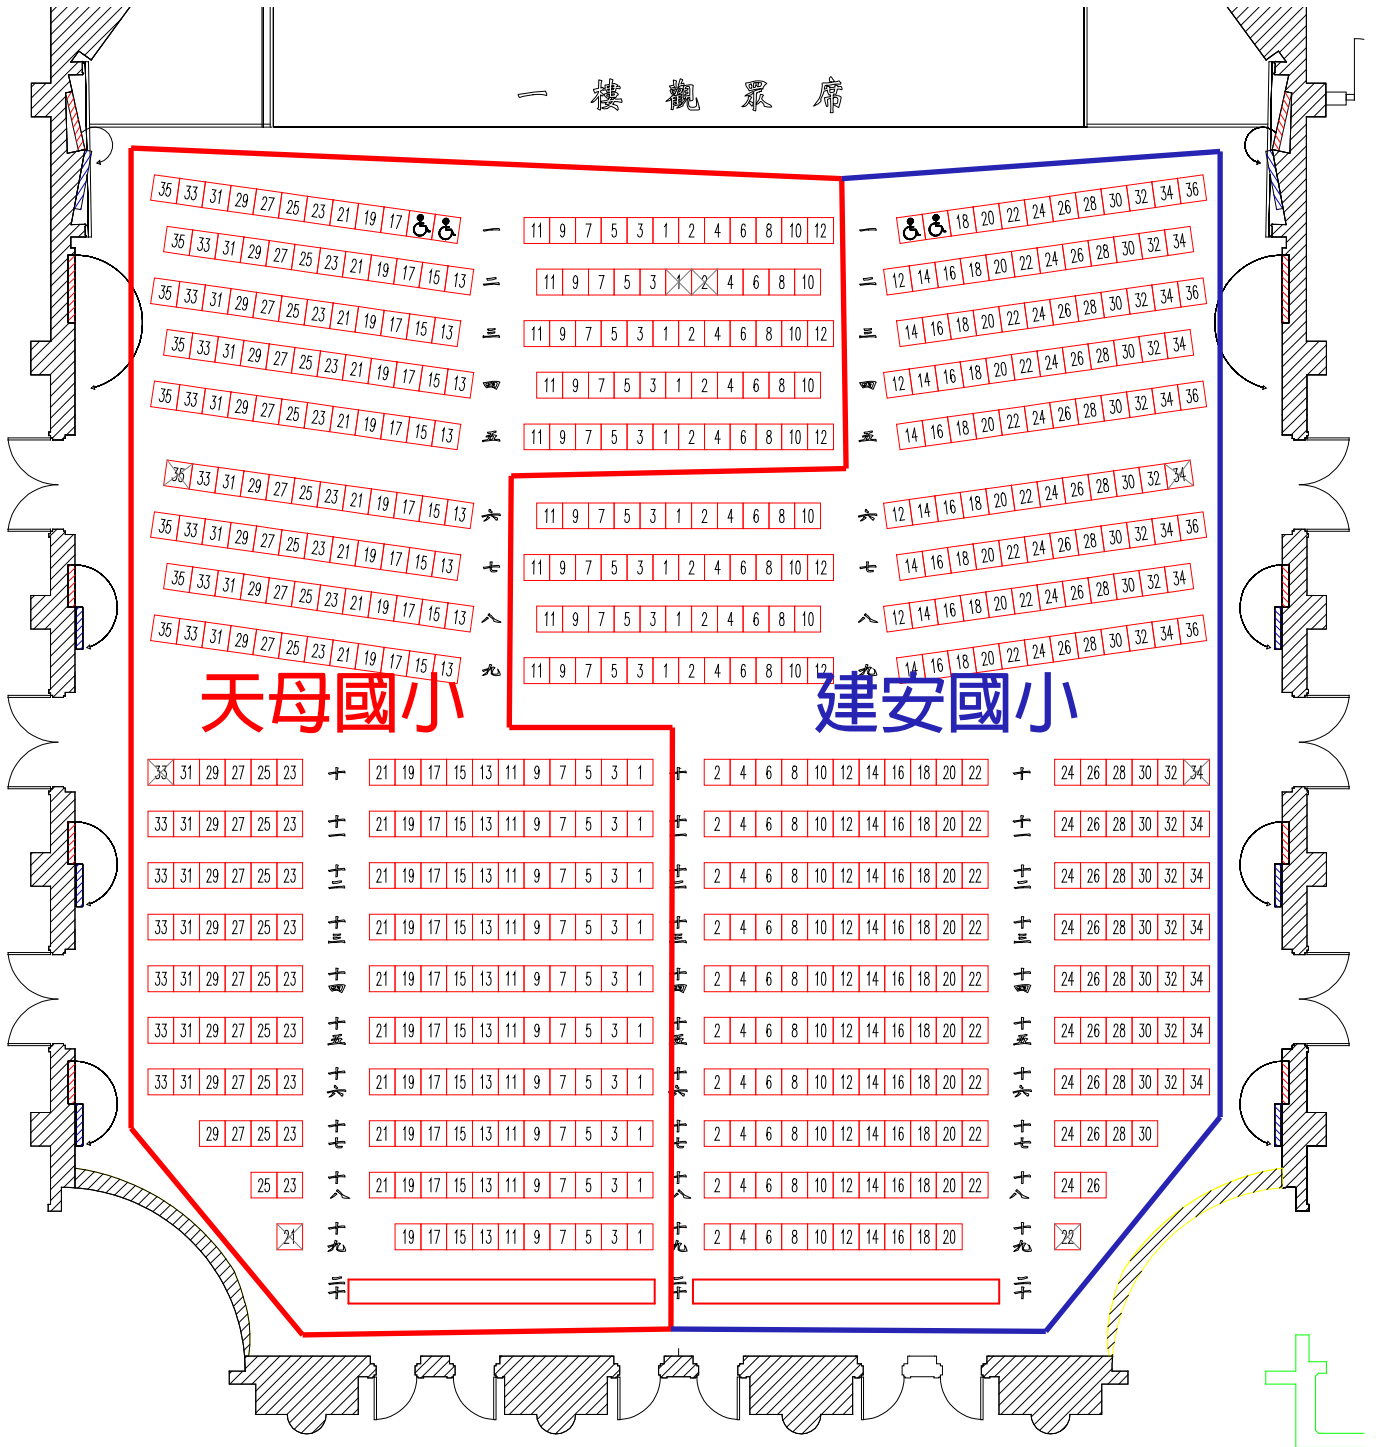

一樓觀眾席圖樣

2016/03/28 演出 10:40 天母國小 300 建安國小 295

二樓觀眾席圖樣

2016/03/28 演出 10:40 民生國小 360 (二樓座位)