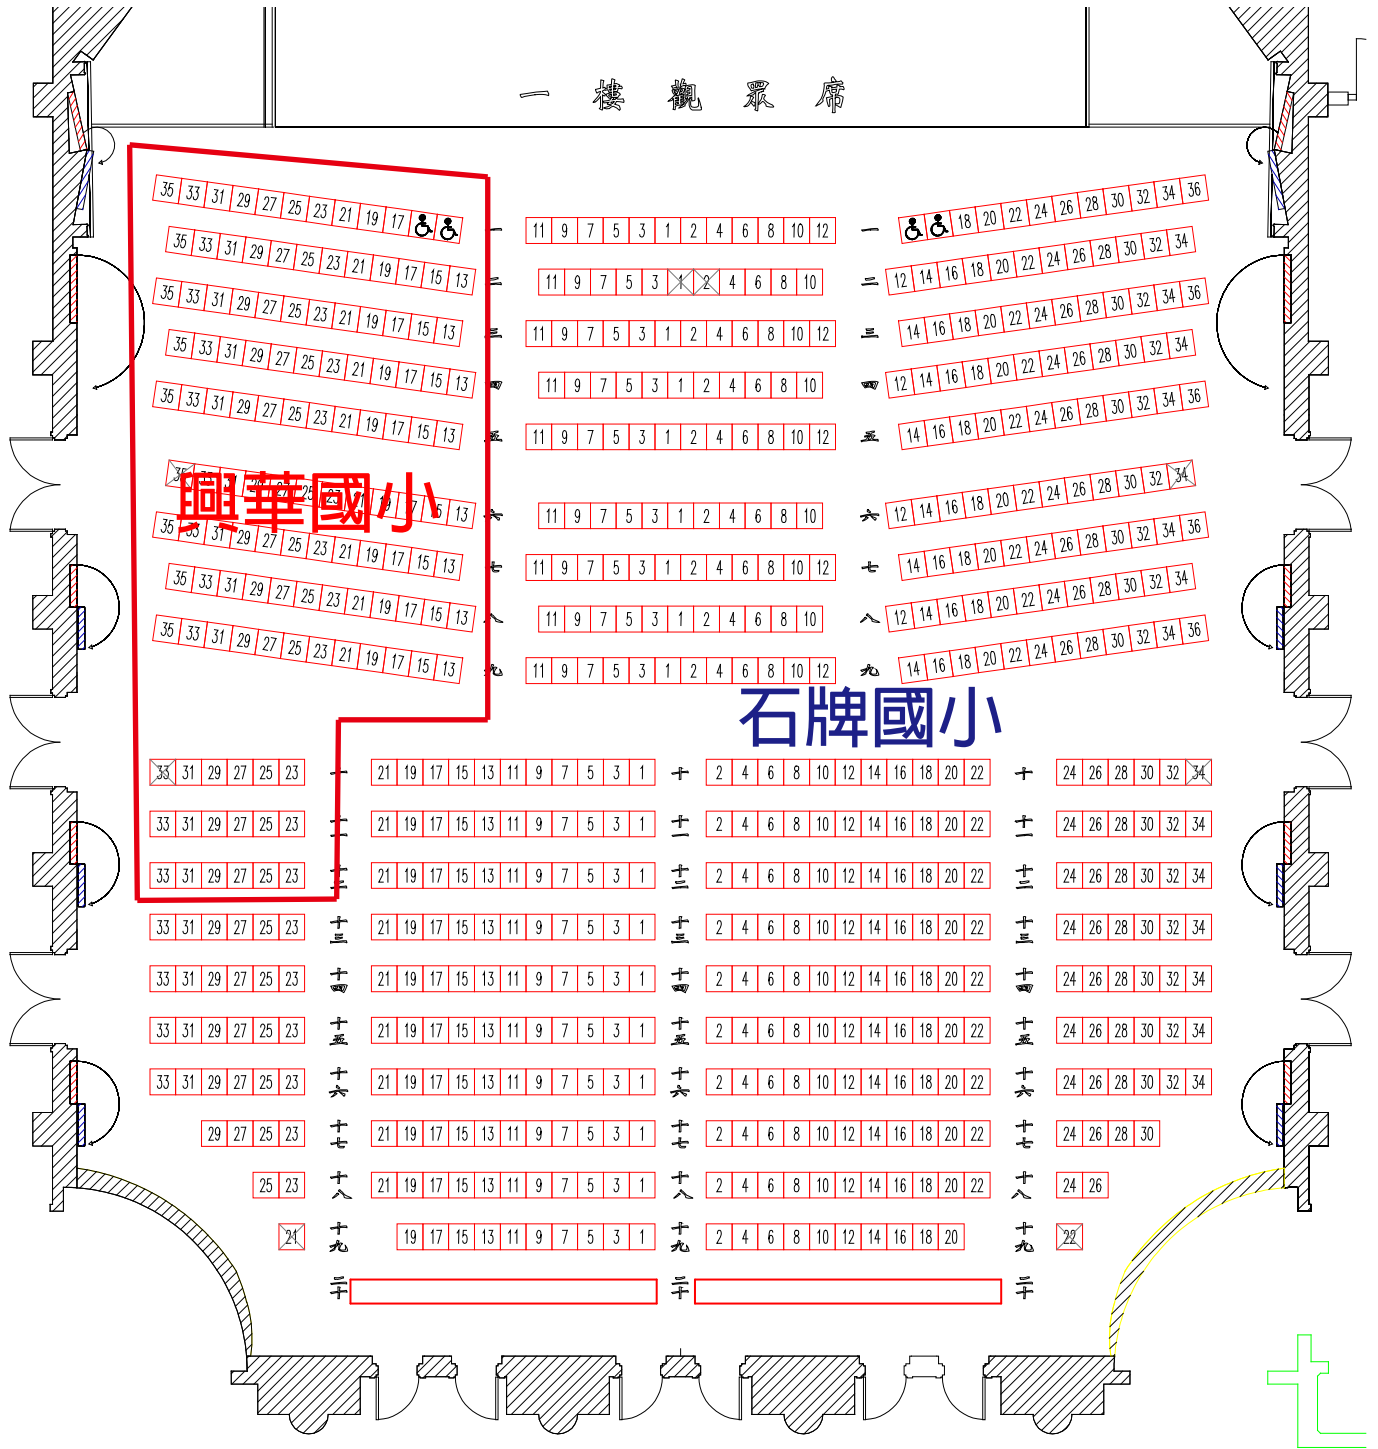

一樓觀眾席圖樣

2016/03/29 演出 09:00 興華國小 120 石牌國小 440 (一樓其餘座位)

二樓觀眾席圖樣

2016/03/29 演出 09:00

修德國小 75 武功國小 55

萬大國小 190 (二樓其餘座位)