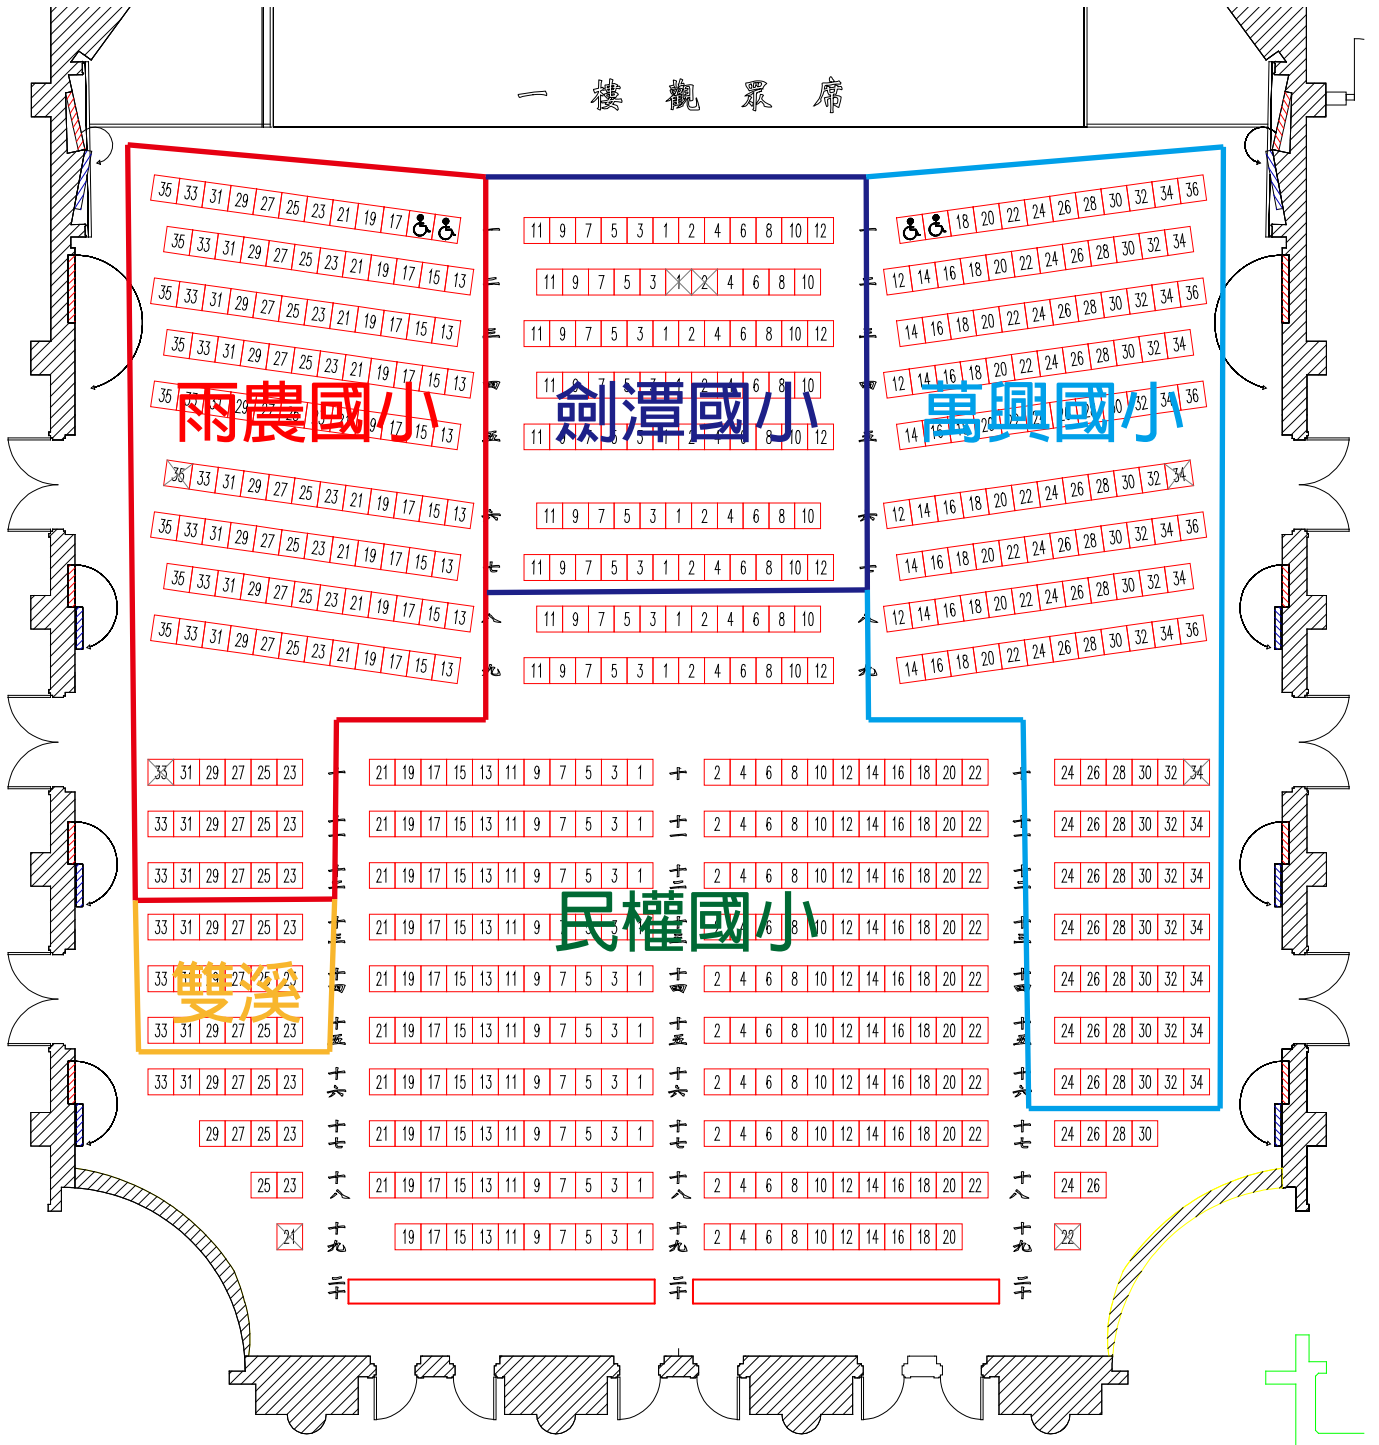

一樓觀眾席圖樣

2016/03/29 演出 10:40 雨農國小 120 劍潭國小 75
 雙溪國小 15 萬興國小 150
 民權國小 250 (一樓其餘座位)

二樓觀眾席圖樣

2016/03/29 演出 10:40

興德國小 45 河堤國小 90

新生國小 200 (二樓其餘座位)