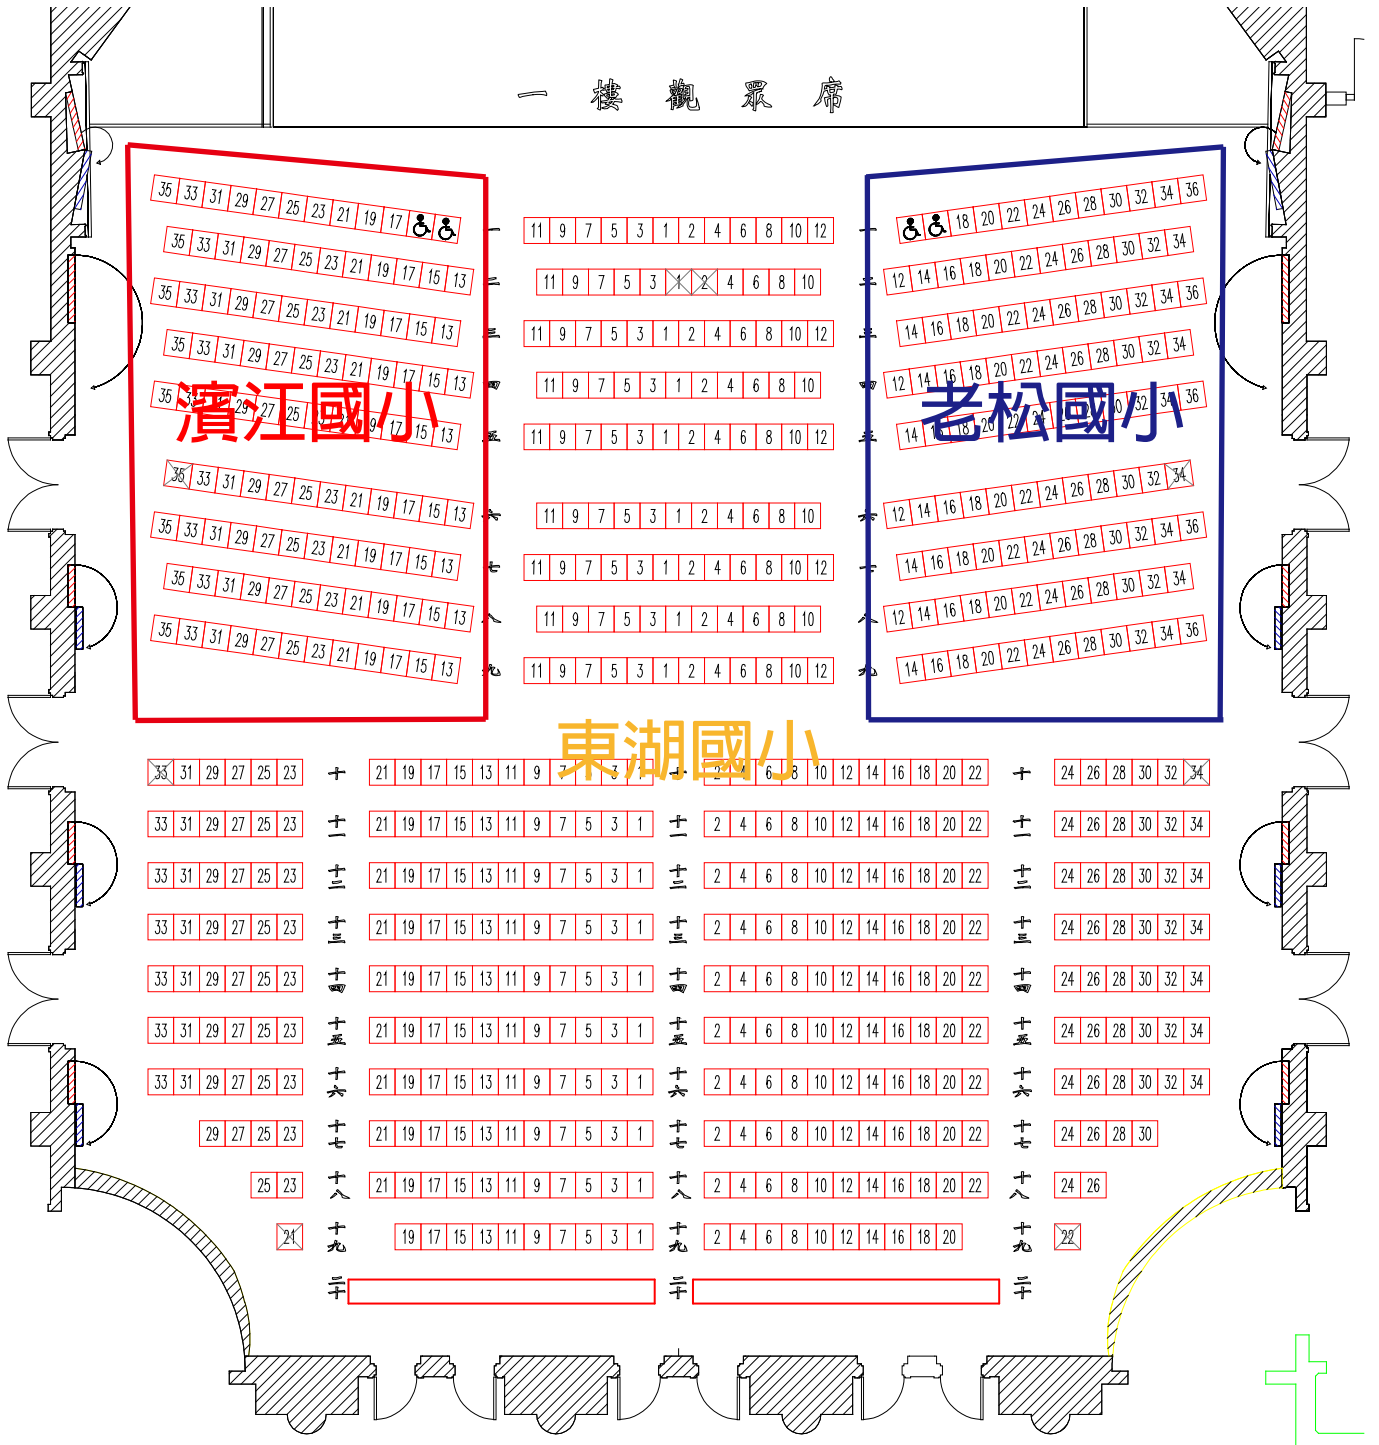

一樓觀眾席圖樣

2016/03/31 演出 09:00 濱江國小 105 老松國小 105
東湖國小 410 (一樓其餘座位)

二樓觀眾席圖樣

2016/03/31 演出 09:00

忠義國小 40

文湖國小 53

萬芳國小 120

蓬萊國小 140

(二樓其餘座位)