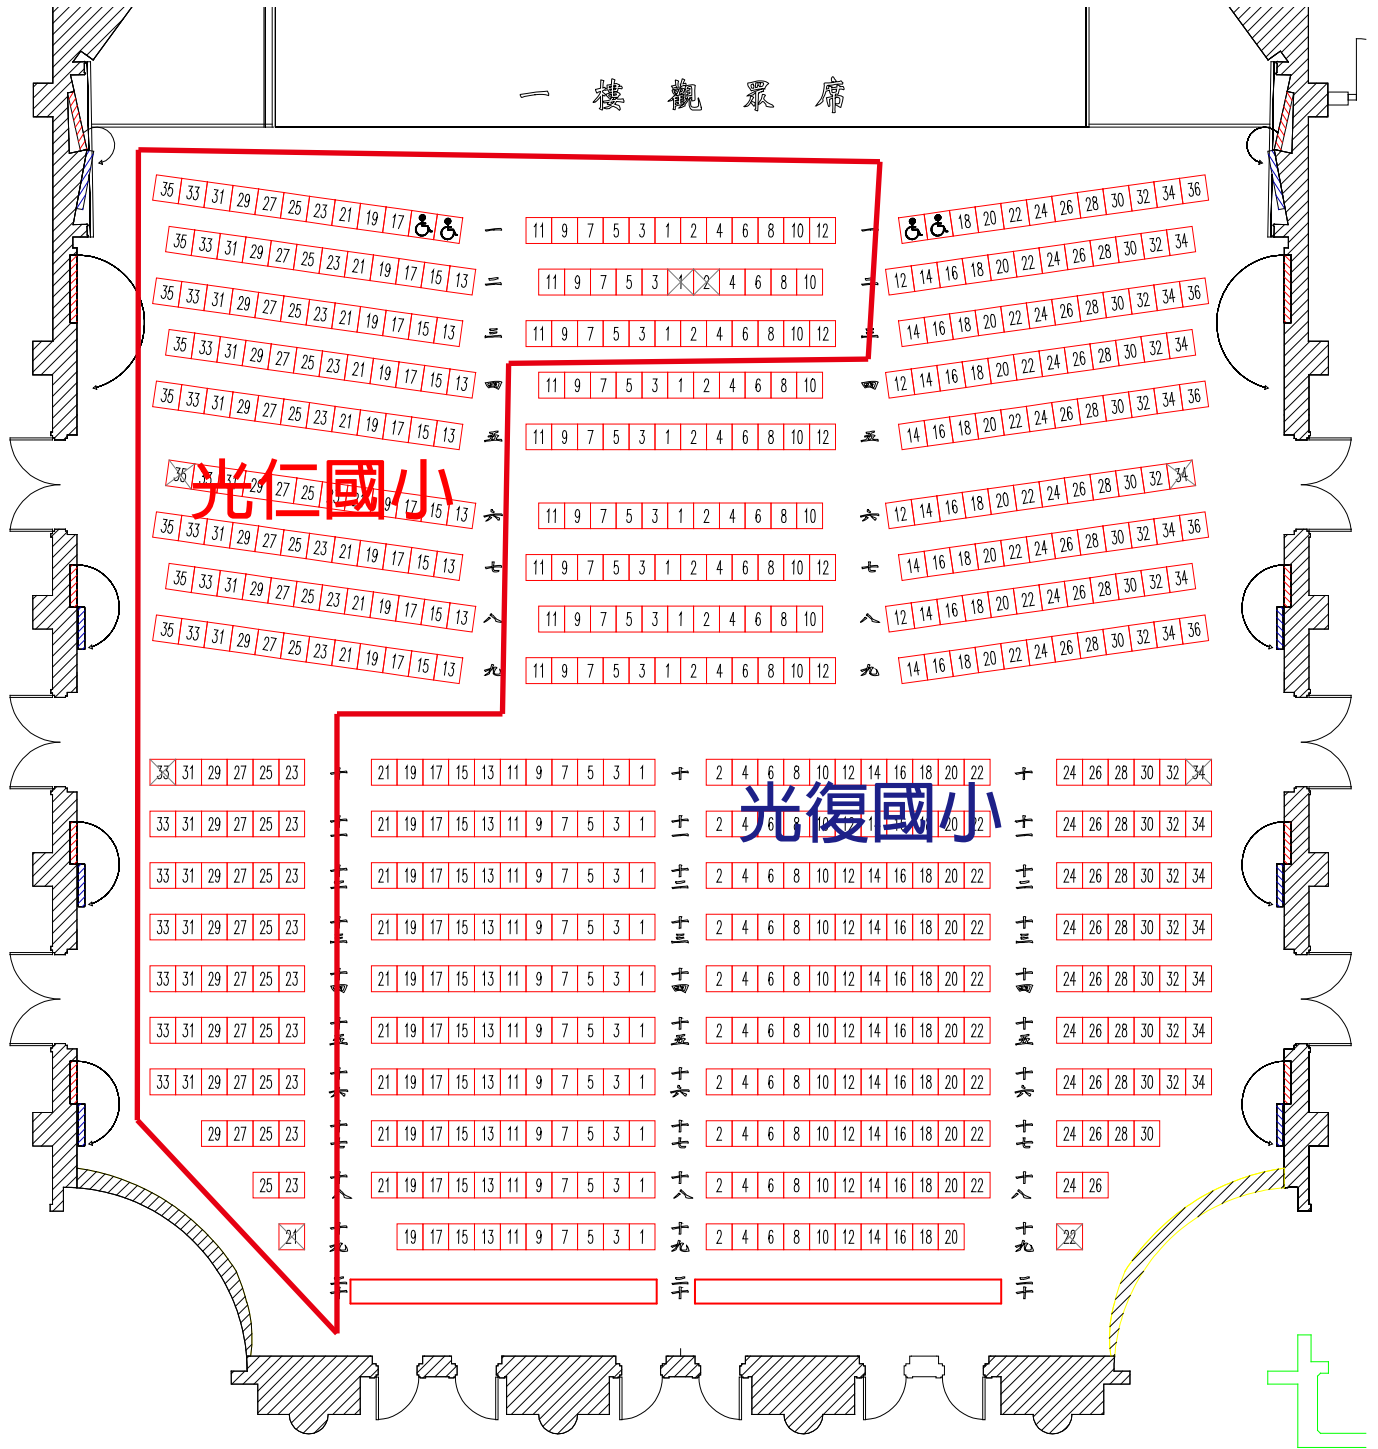

### 一樓觀眾席圖樣

2016/04/25 演出 09:00 光仁國小 180 光復國小 420 (一樓其餘座位)

### 二樓觀眾席圖樣

2016/04/25 演出 09:00 吉林國小 170 麗湖國小 224 (二樓其餘座位)