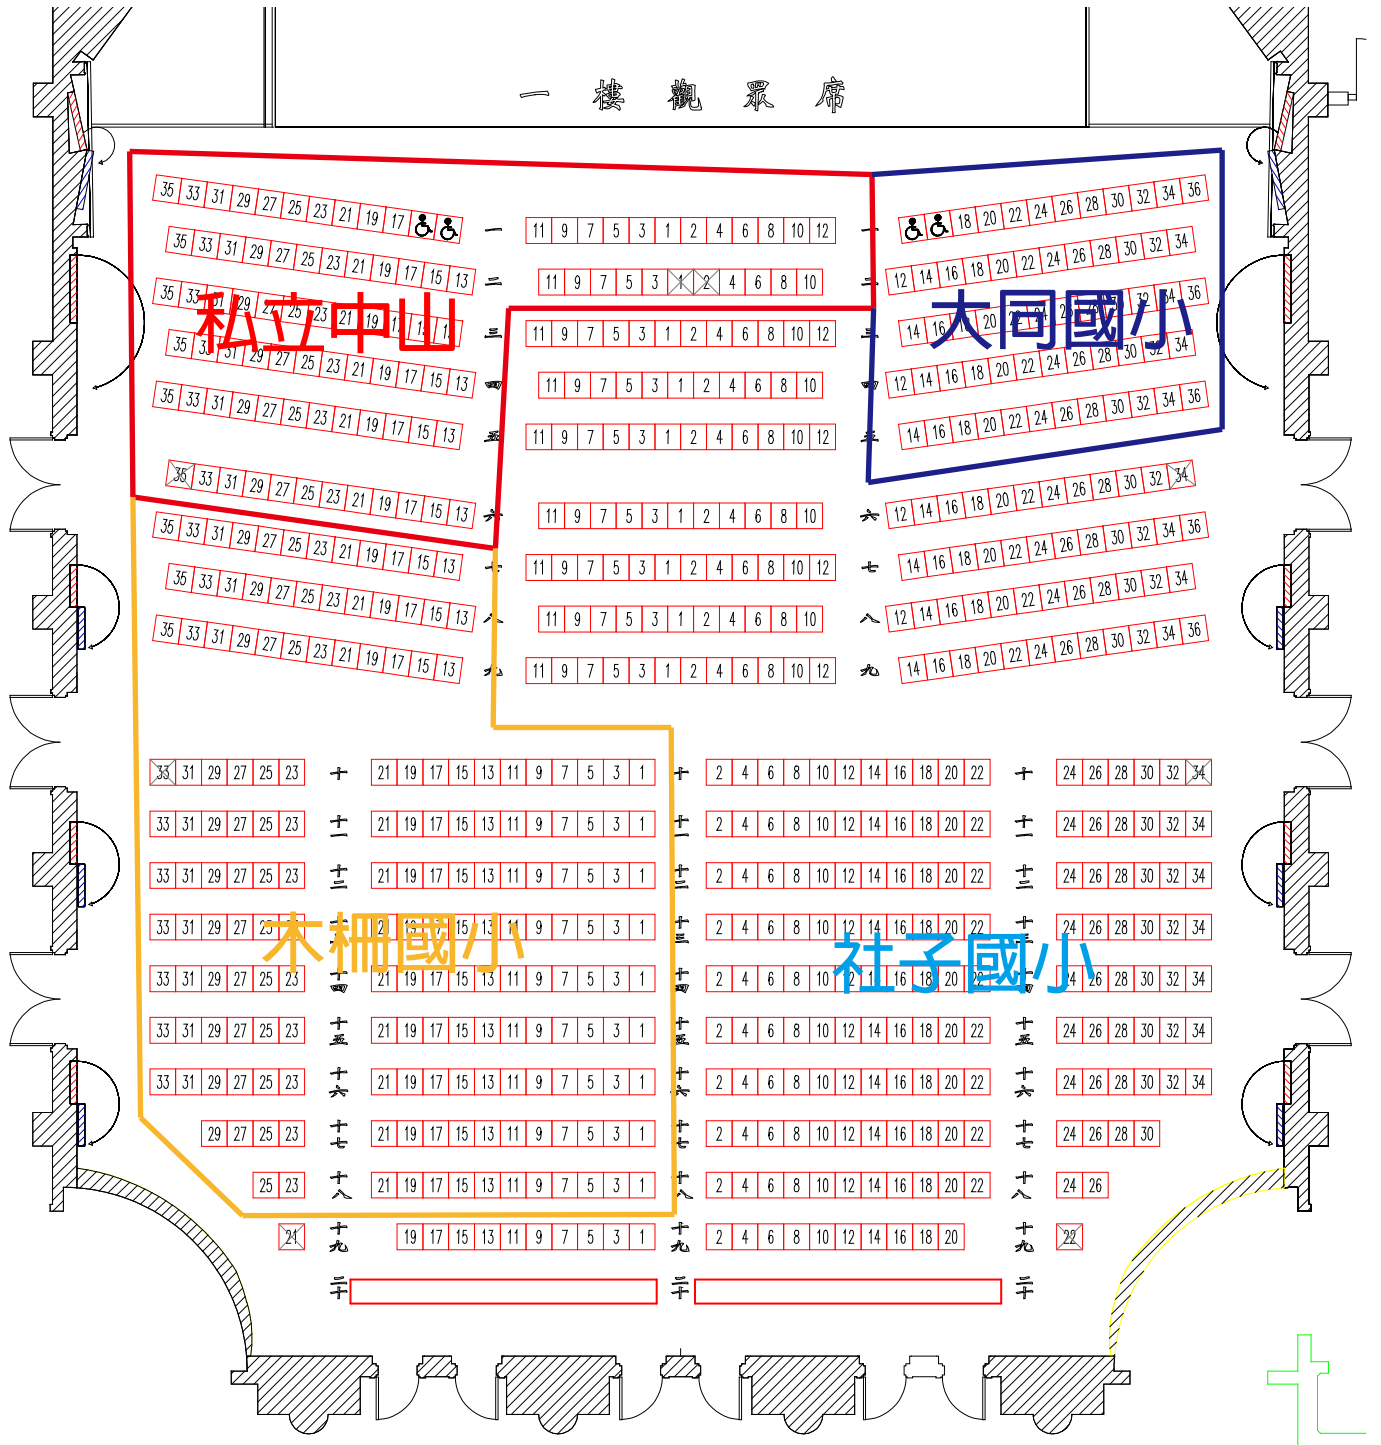

一樓觀眾席圖樣

2016/04/26 演出 09:00 私立中山 87 大同國小 60
木柵國小 160 社子國小 254 (一樓其餘座位)

二樓觀眾席圖樣

2016/04/26 演出 09:00 志清國小 134 五常國小 230 (二樓其餘座位)