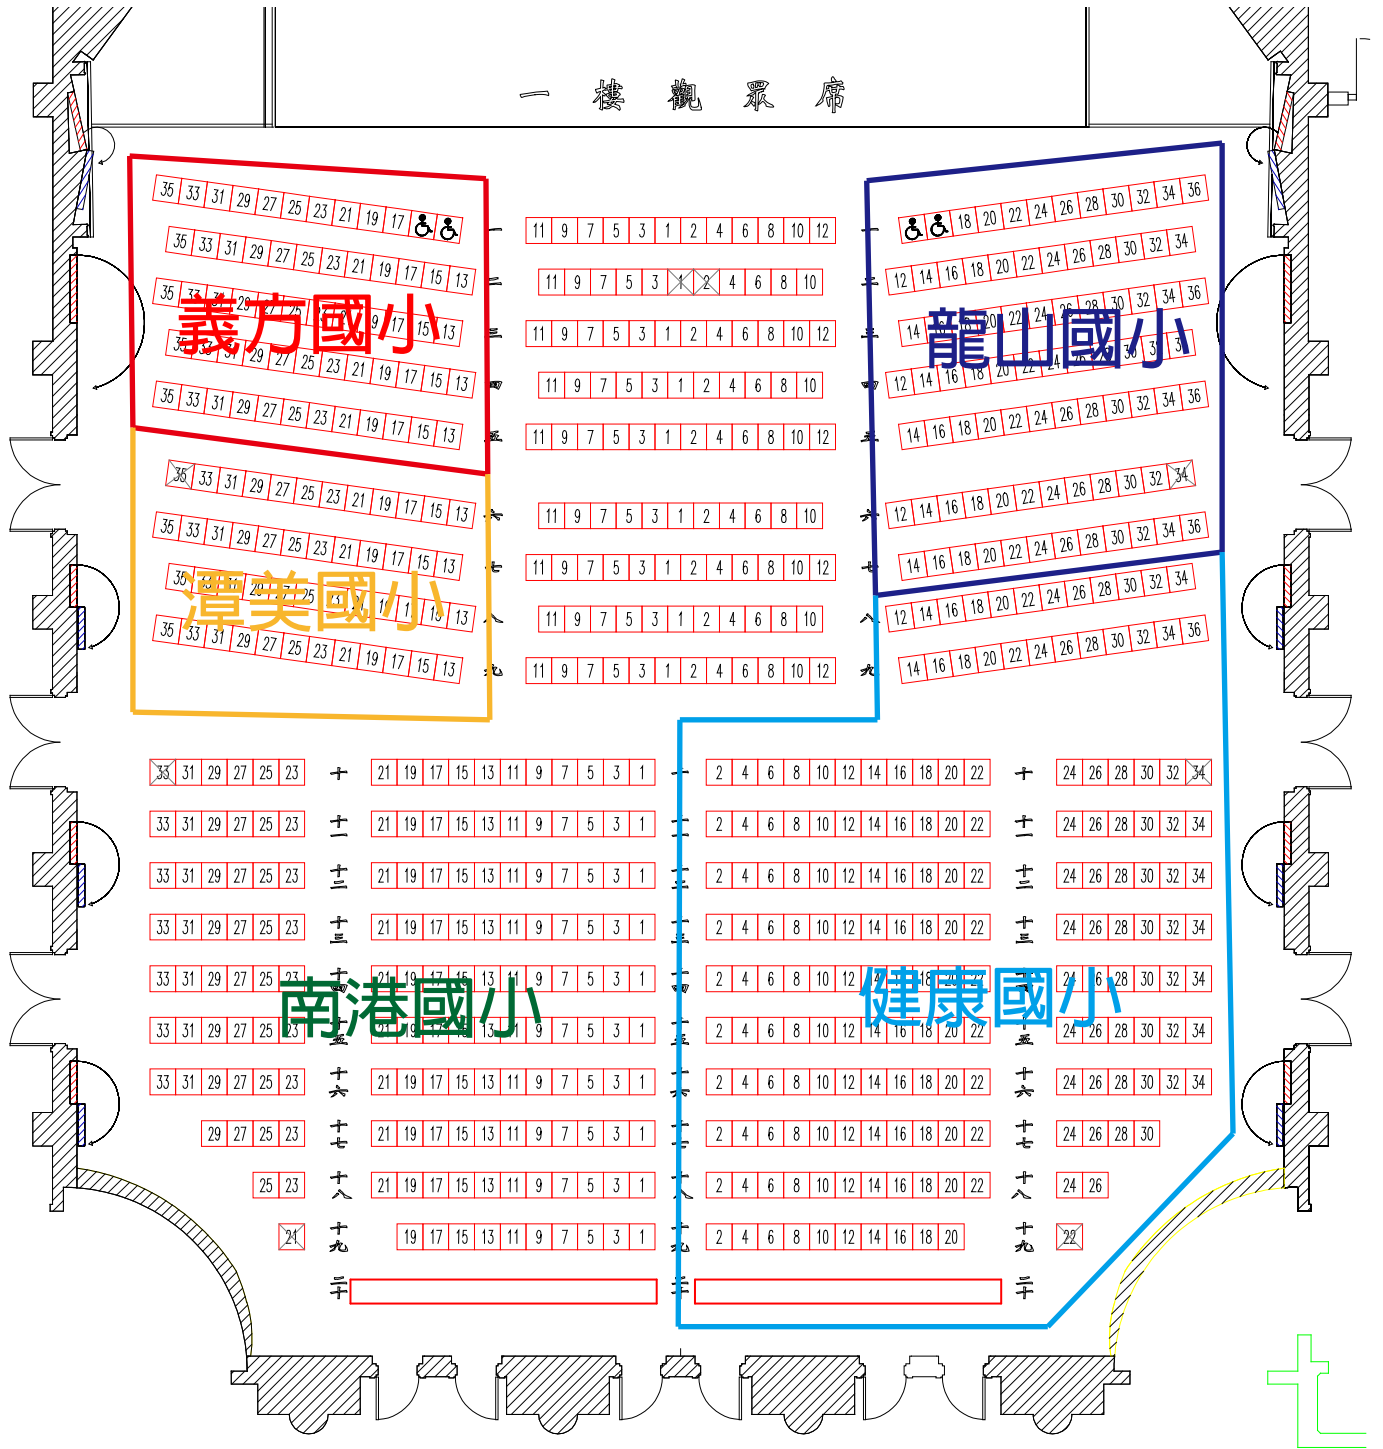

一樓觀眾席圖樣

2016/04/26 演出 10:40 義方國小 55 龍山國小 75
 潭美國小 47 健康國小 180
 南港國小 240 (一樓其餘座位)

二樓觀眾席圖樣

2016/04/26 演出 10:40 東新國小 110 明德國小 110
福星國小 140 (二樓其餘座位)