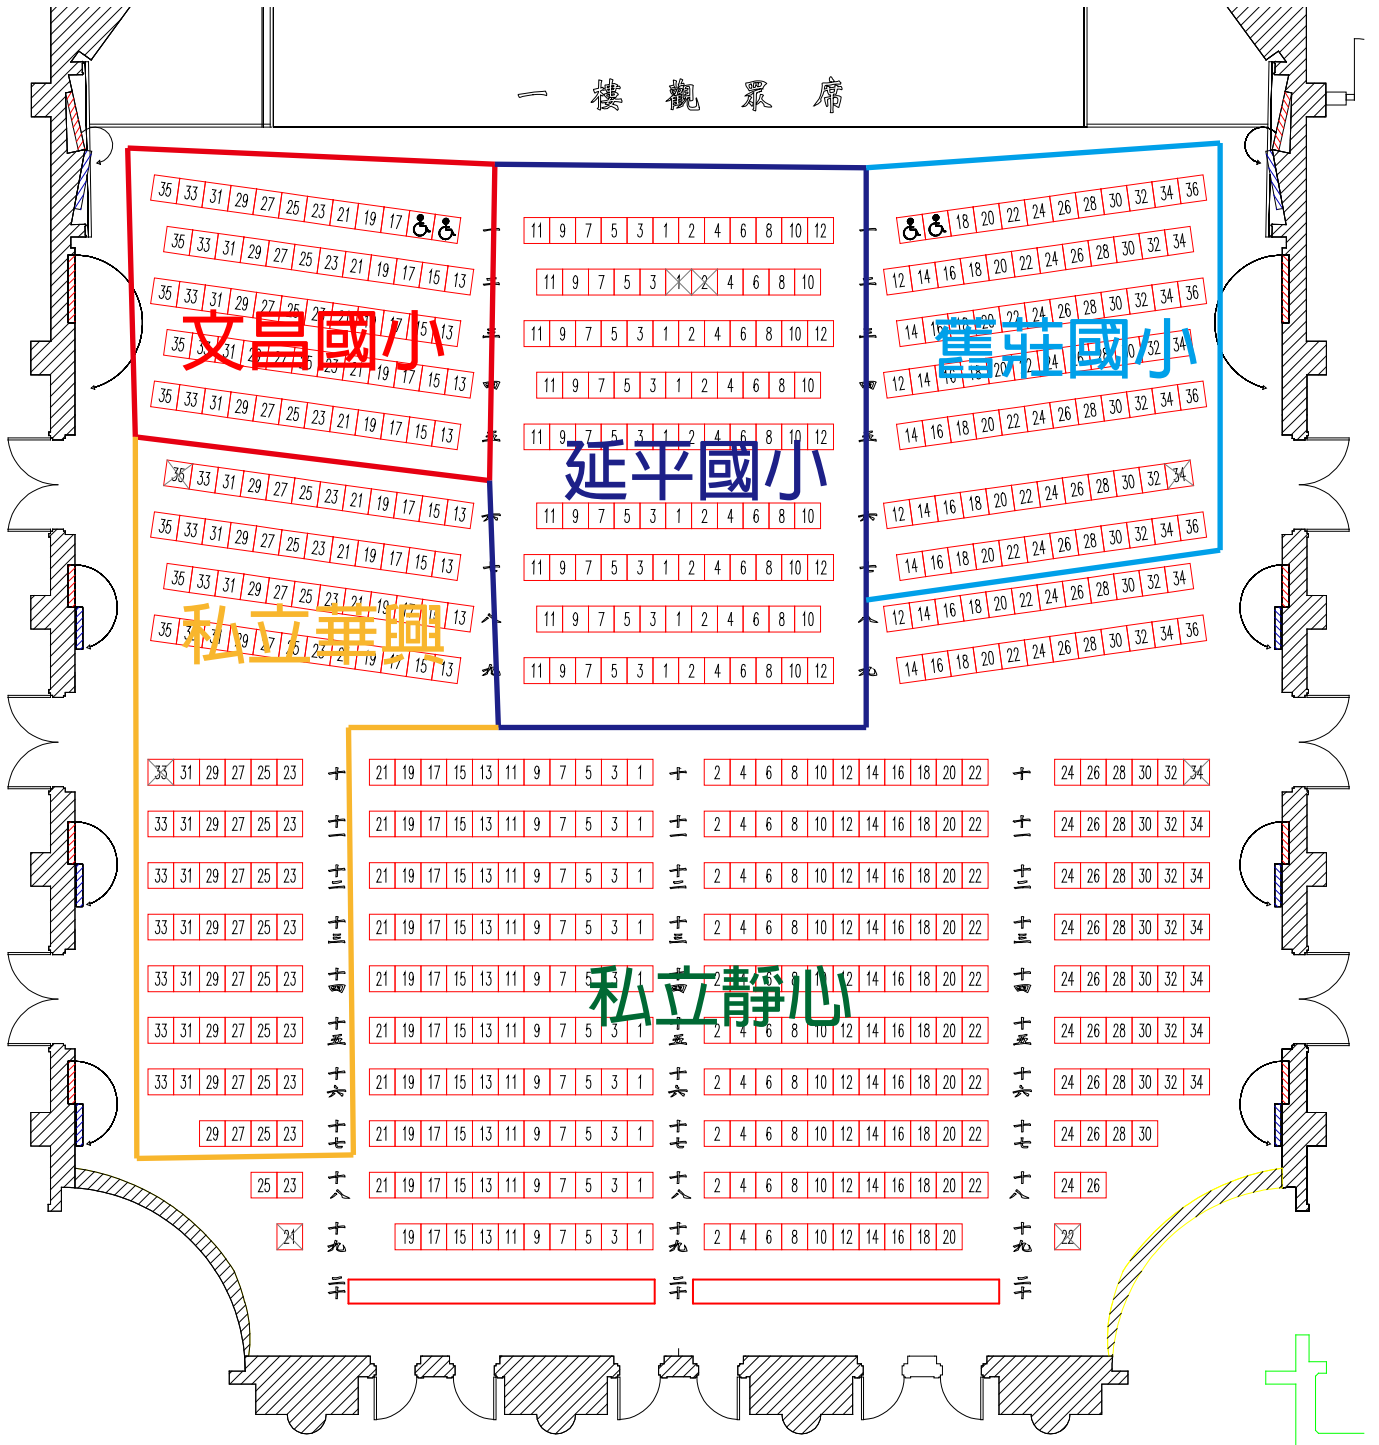

一樓觀眾席圖樣

2016/04/28 演出 10:40 文昌國小 55 延平國小 100
 私立華興 90 舊莊國小 81
 私立靜心 270 (一樓其餘座位)

二樓觀眾席圖樣

2016/04/28 演出 10:40 文林國小 75 麗山國小 188 (二樓其餘座位)