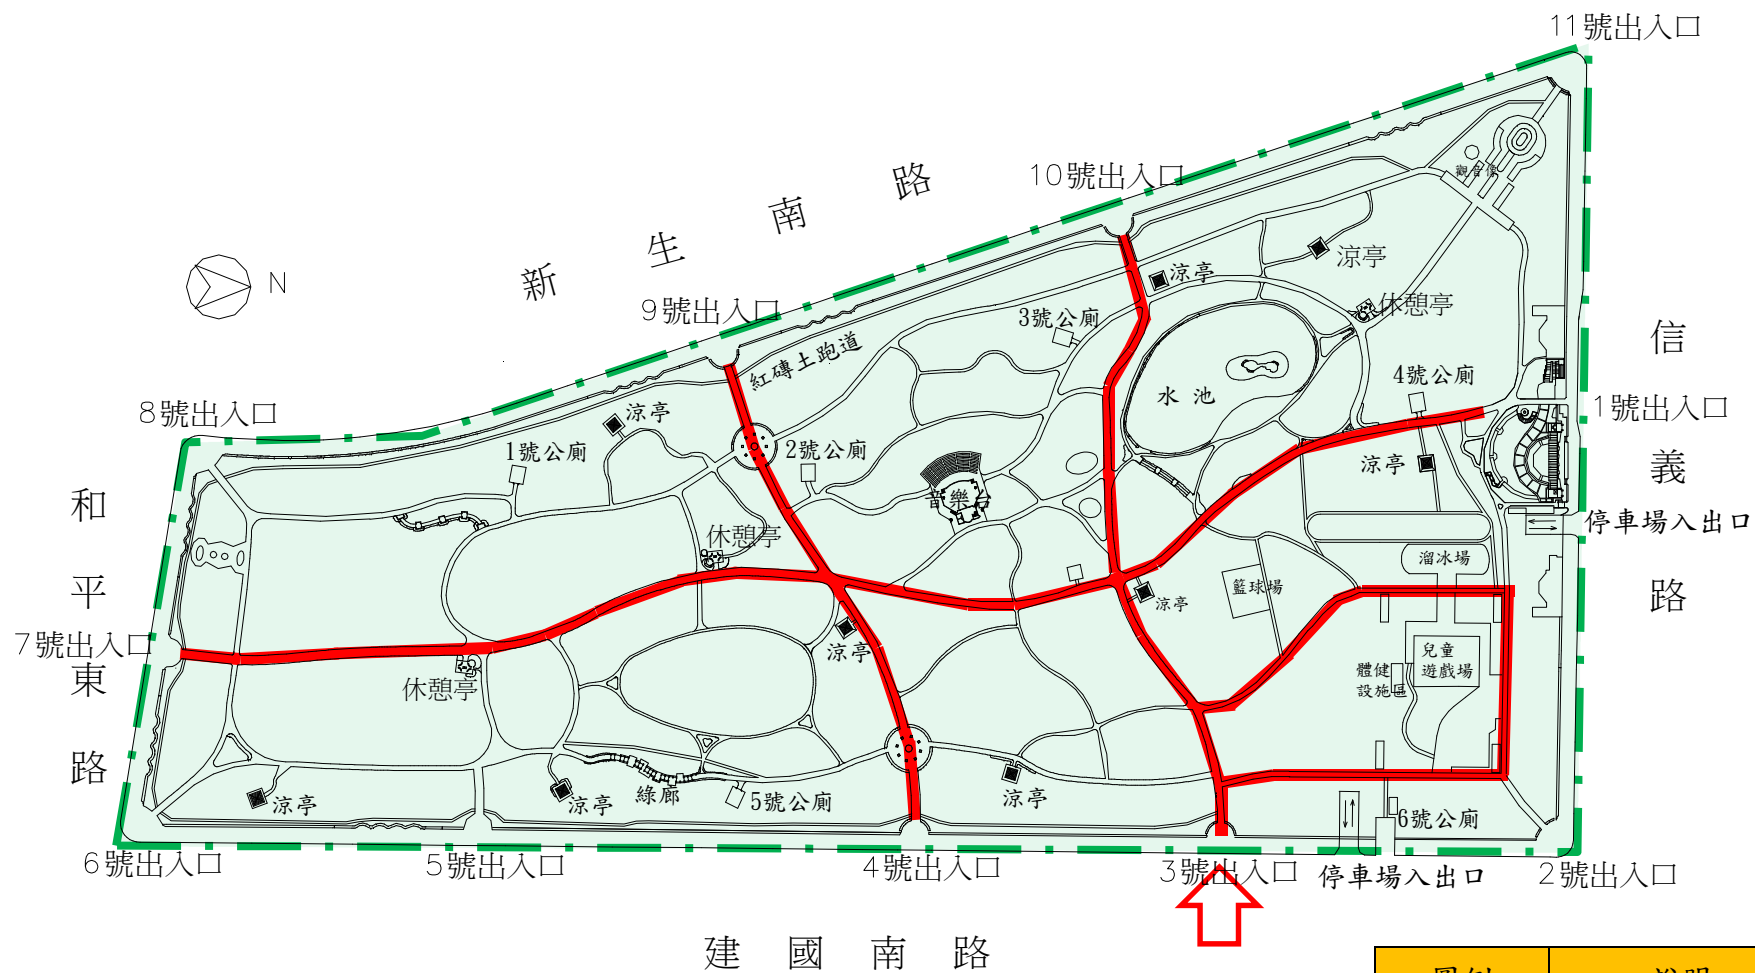

大安區大安森林公園平面配置圖

| 圖例 | 說明 |
|----------------|--------|
| | 公園範圍 |
| | 車輛出入口 |
| | 車輛行走動線 |
| 製圖日期：104.02.16 | |