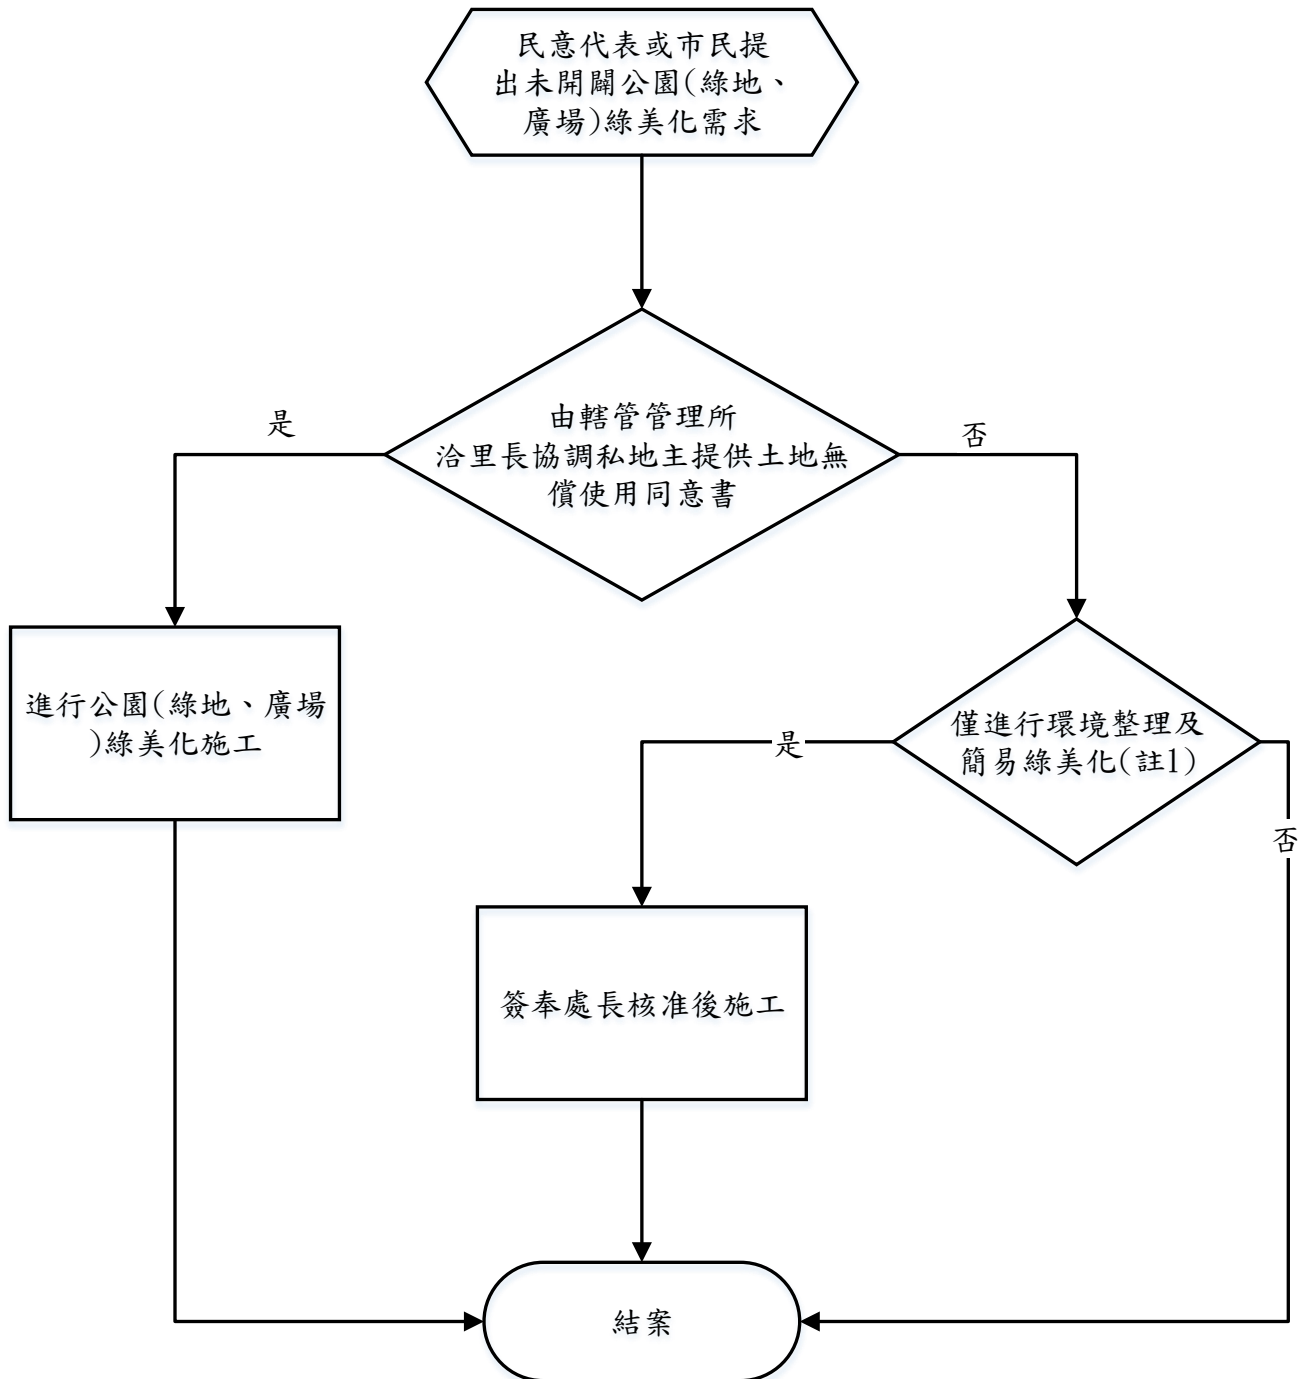

臺北市政府工務局公園路燈工程管理處 受理民意代表或市民陳情進行未開闢之公園(綠地、 廣場)屬私人所有土地綠美化標準作業流程圖

105.6.13 簽准實施

註1：簡易綠美化不包括相關永久設施物之設置