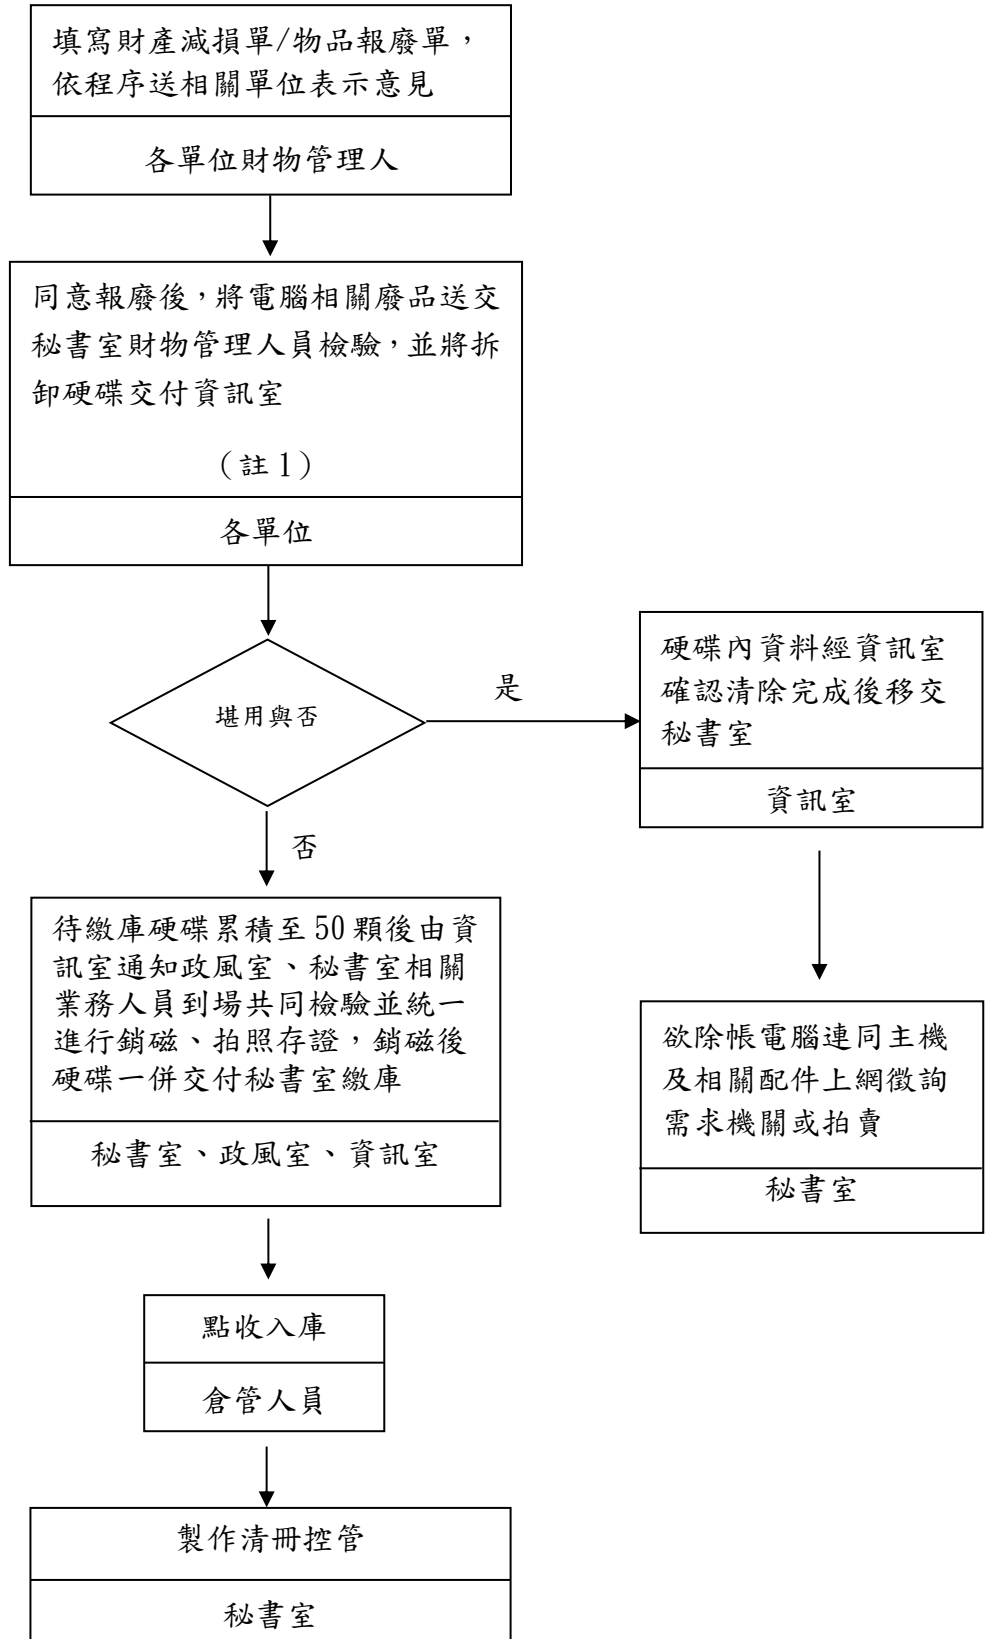

臺北市政府工務局公園路燈工程管理處

電腦報廢作業流程圖

106年1月24日簽准實施

註1：電腦硬碟由保管單位格式化後，經資訊室確認硬碟已無資料存在